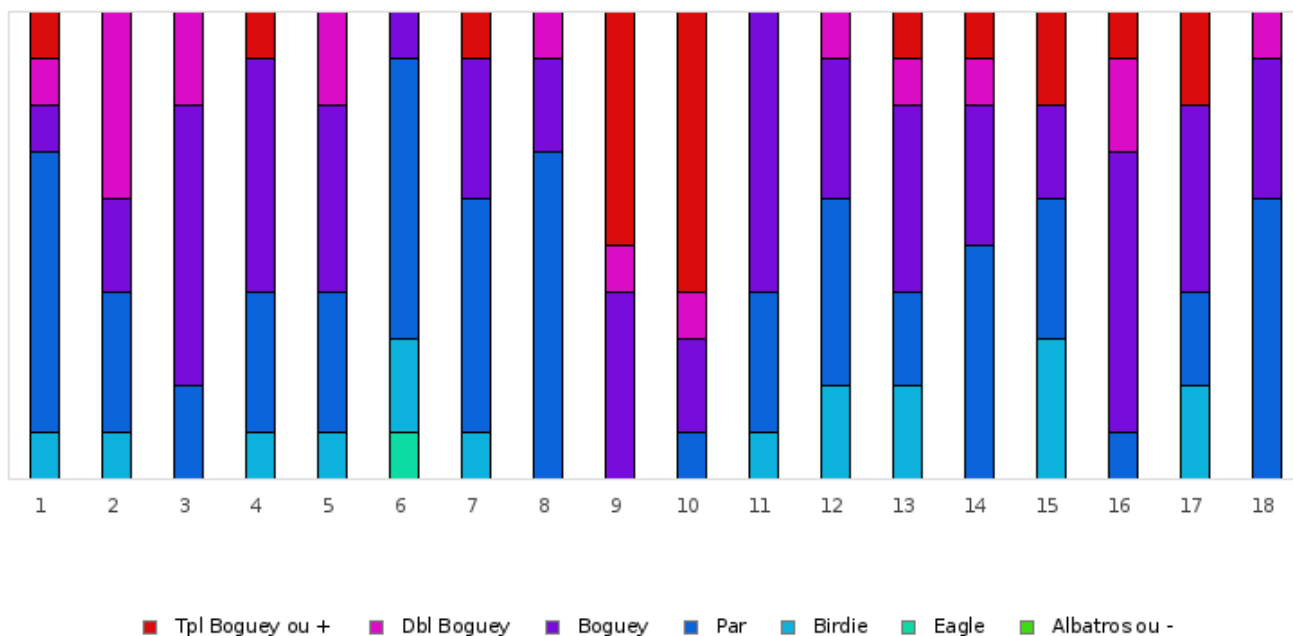

FOOTGOLF FRANCE
Association Française de FootGolf

GOLF D'ALBON

2020 - ETAPE 24 : Albon TF - Albon - 18 trous

Répartition des scores

Trous	1	2	3	4	5	6	7	8	9	10	11	12	13	14	15	16	17	18	Total
PAR de réf.	3	4	4	5	4	4	3	4	4	3	5	4	4	3	5	4	5	4	72
Albatros ou -	0	0	0	0	0	0	0	0	0	0	0	0	0	0	0	0	0	0	0
Eagle	0	0	0	0	0	1	0	0	0	0	0	0	0	0	0	0	0	0	1
Birdie	1	1	0	1	1	2	1	0	0	0	1	2	2	0	3	0	2	0	17
PAR	6	3	2	3	3	6	5	7	0	1	3	4	2	5	3	1	2	6	62
Boguey	1	2	6	5	4	1	3	2	4	2	6	3	4	3	2	6	4	3	61
Dbl Boguey	1	4	2	0	2	0	0	1	1	1	0	1	1	1	0	2	0	1	18
Tpl Boguey	1	0	0	1	0	0	1	0	5	6	0	0	1	1	2	1	2	0	21
Min	2	3	4	4	3	2	2	4	5	3	4	3	3	3	4	4	4	4	2
Max	10	6	6	8	6	5	8	6	10	10	6	6	7	6	10	7	8	6	10
Moyenne	3.9	4.9	5	5.7	4.7	3.7	3.7	4.4	6.8	7.3	5.5	4.3	4.7	3.8	5.7	5.3	5.8	4.5	5
Vainqueur de l'étape	Mme PRIET Claire																	2020 - ETAPE 24 : Albon TF	3
Record du Parcours	M. LAUNAY Vincent																	2020 - ETAPE 24 : Albon	-7