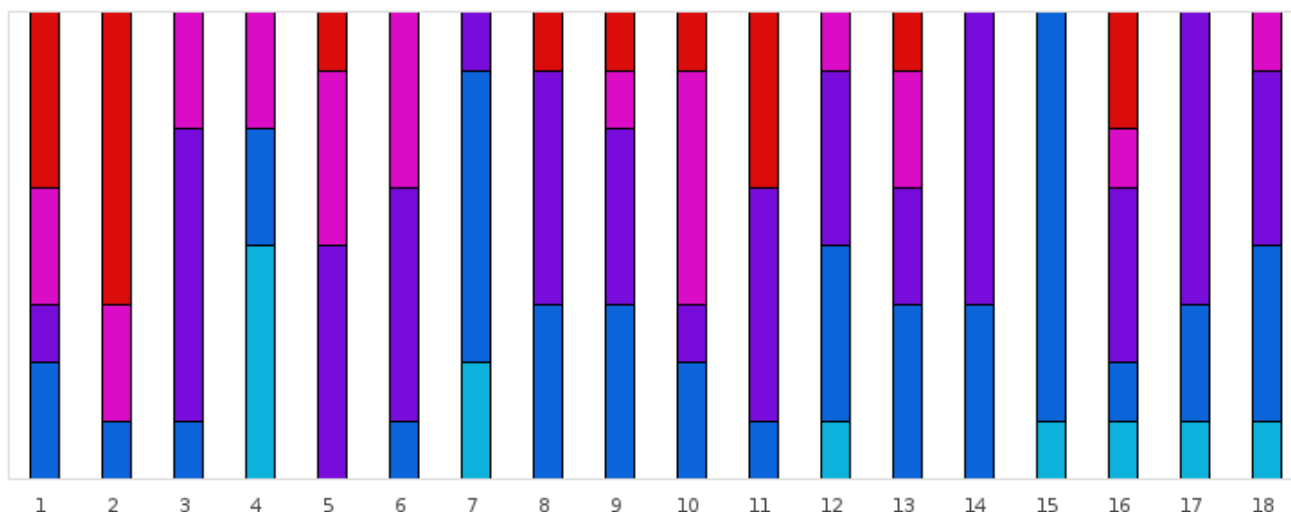

FOOTGOLF FRANCE
Association Française de FootGolf

GOLF D'ALBON

2019 - ETAPE 23 TF : Golf d'Albon - ELITE 300 - Albon - 18 trous

Répartition des scores

■ Tpl Boguey ou + ■ Dbl Boguey ■ Boguey ■ Par ■ Birdie ■ Eagle ■ Albatros ou -

Trous	1	2	3	4	5	6	7	8	9	10	11	12	13	14	15	16	17	18	Total
PAR de réf.	3	4	4	5	4	4	3	4	4	3	5	4	4	3	5	4	5	4	72
Albatros ou -	0	0	0	0	0	0	0	0	0	0	0	0	0	0	0	0	0	0	0
Eagle	0	0	0	0	0	0	0	0	0	0	0	0	0	0	0	0	0	0	0
Birdie	0	0	0	4	0	0	2	0	0	0	0	1	0	0	1	1	1	1	11
PAR	2	1	1	2	0	1	5	3	3	2	1	3	3	3	7	1	2	3	43
Bogues	1	0	5	0	4	4	1	4	3	1	4	3	2	5	0	3	5	3	48
Dbl Bogues	2	2	2	2	3	3	0	0	1	4	0	1	2	0	0	1	0	1	24
Tpl Bogues	3	5	0	0	1	0	0	1	1	1	3	0	1	0	0	2	0	0	18
Min	3	4	4	4	5	4	2	4	4	3	5	3	4	3	4	3	4	3	2
Max	7	10	6	7	7	6	4	7	7	6	10	6	7	4	5	7	6	6	10
Moyenne	4.9	7.5	5.1	5	5.6	5.3	2.9	4.9	5	4.5	7.1	4.5	5.1	3.6	4.9	5.3	5.5	4.5	5.1

Vainqueur de l'étape	Mme CAUDRON Laetitia	2019 - ETAPE 23 TF : Golf d'Albon - ELITE 300	9
Record du Parcours	M. LAUNAY Vincent	2020 - ETAPE 24 : Albon	-7