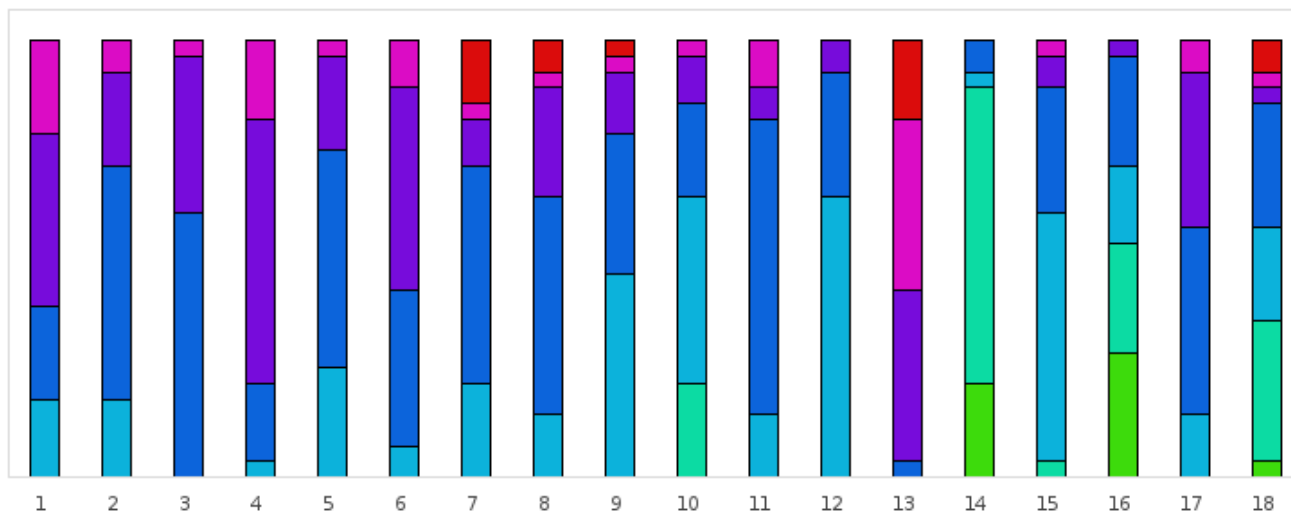

# GOLF NORMANDIE COTE D'ALBATRE

2020 - Etape 2 : Golf de la Côte d'Albatre - Albatre 18 trous

Répartition des scores

■ Tpl Boguey ou + ■ Dbl Boguey ■ Boguey ■ Par ■ Birdie ■ Eagle ■ Albatros ou -

| Trous         | 1   | 2   | 3   | 4   | 5  | 6   | 7   | 8   | 9   | 10  | 11  | 12  | 13  | 14 | 15  | 16  | 17  | 18  | Total |
|---------------|-----|-----|-----|-----|----|-----|-----|-----|-----|-----|-----|-----|-----|----|-----|-----|-----|-----|-------|
| PAR de réf.   | 4   | 4   | 3   | 4   | 3  | 3   | 3   | 4   | 4   | 5   | 4   | 4   | 3   | 5  | 4   | 5   | 4   | 5   | 71    |
| Albatros ou - | 0   | 0   | 0   | 0   | 0  | 0   | 0   | 0   | 0   | 0   | 0   | 0   | 0   | 6  | 0   | 8   | 0   | 1   | 15    |
| Eagle         | 0   | 0   | 0   | 0   | 0  | 0   | 0   | 0   | 0   | 6   | 0   | 0   | 0   | 19 | 1   | 7   | 0   | 9   | 42    |
| Birdie        | 5   | 5   | 0   | 1   | 7  | 2   | 6   | 4   | 13  | 12  | 4   | 18  | 0   | 1  | 16  | 5   | 4   | 6   | 109   |
| PAR           | 6   | 15  | 17  | 5   | 14 | 10  | 14  | 14  | 9   | 6   | 19  | 8   | 1   | 2  | 8   | 7   | 12  | 8   | 175   |
| Boguey        | 11  | 6   | 10  | 17  | 6  | 13  | 3   | 7   | 4   | 3   | 2   | 2   | 11  | 0  | 2   | 1   | 10  | 1   | 109   |
| Dbl Boguey    | 6   | 2   | 1   | 5   | 1  | 3   | 1   | 1   | 1   | 1   | 3   | 0   | 11  | 0  | 1   | 0   | 2   | 1   | 40    |
| Tpl Boguey    | 0   | 0   | 0   | 0   | 0  | 0   | 4   | 2   | 1   | 0   | 0   | 0   | 5   | 0  | 0   | 0   | 0   | 2   | 14    |
| Min           | 3   | 3   | 3   | 3   | 2  | 2   | 2   | 3   | 3   | 3   | 3   | 3   | 3   | 2  | 2   | 1   | 3   | 2   | 1     |
| Max           | 6   | 6   | 5   | 6   | 5  | 5   | 8   | 7   | 9   | 7   | 6   | 5   | 8   | 5  | 6   | 6   | 6   | 9   | 9     |
| Moyenne       | 4.6 | 4.2 | 3.4 | 4.9 | 3  | 3.6 | 3.5 | 4.4 | 3.9 | 4.3 | 4.1 | 3.4 | 4.8 | 3  | 3.5 | 3.5 | 4.4 | 4.4 | 3.9   |