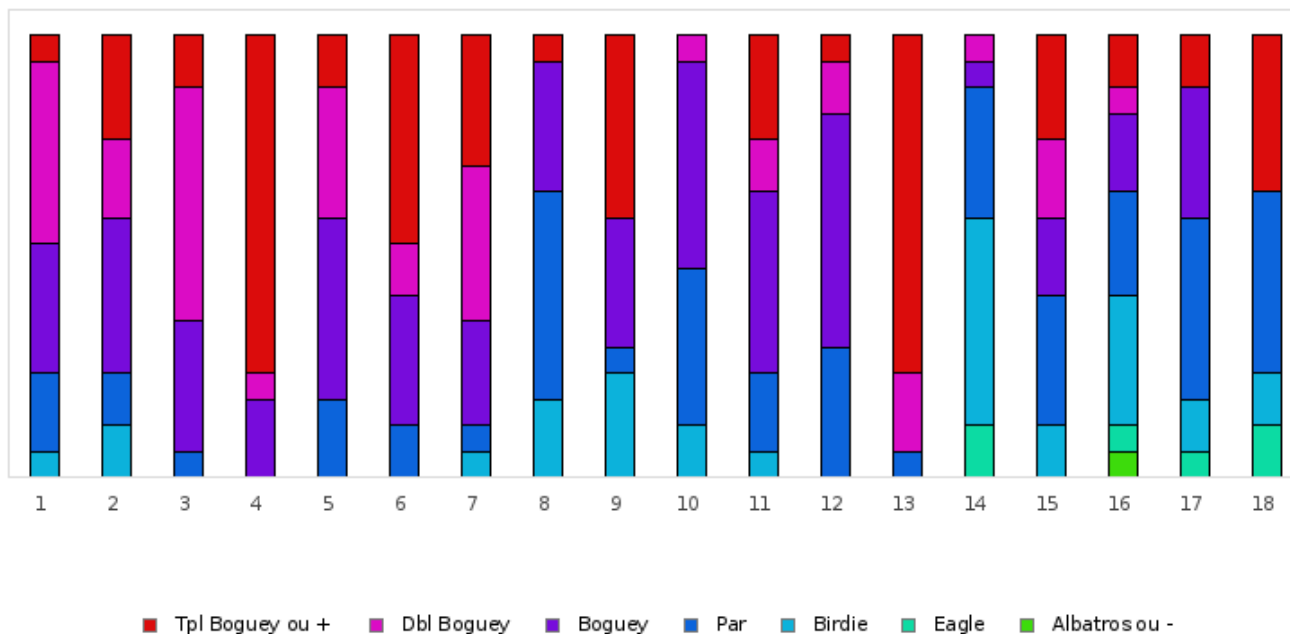

FOOTGOLF FRANCE
Association Française de FootGolf

GOLF NORMANDIE COTE D'ALBATRE

2020 - Etape 4 : Normandie Côte d'Albatre - Albatre 18 trous

Répartition des scores

Trous	1	2	3	4	5	6	7	8	9	10	11	12	13	14	15	16	17	18	Total
PAR de réf.	4	4	3	4	3	3	3	4	4	5	4	4	3	5	4	5	4	5	71
Albatros ou -	0	0	0	0	0	0	0	0	0	0	0	0	0	0	0	1	0	0	1
Eagle	0	0	0	0	0	0	0	0	0	0	0	0	0	2	0	1	1	2	6
Birdie	1	2	0	0	0	0	1	3	4	2	1	0	0	8	2	5	2	2	33
PAR	3	2	1	0	3	2	1	8	1	6	3	5	1	5	5	4	7	7	64
Boguey	5	6	5	3	7	5	4	5	5	8	7	9	0	1	3	3	5	0	81
Dbl Boguey	7	3	9	1	5	2	6	0	0	1	2	2	3	1	3	1	0	0	46
Tpl Boguey	1	4	2	13	2	8	5	1	7	0	4	1	13	0	4	2	2	6	75
Min	3	3	3	5	3	3	2	3	3	4	3	4	3	3	3	2	2	3	2
Max	7	7	6	10	7	7	10	7	10	7	7	7	10	7	7	10	7	10	10
Moyenne	5.2	5.3	4.7	8.2	4.4	5.2	5.3	4.3	6.1	5.5	5.3	4.9	7.9	4.5	5.1	5.3	4.4	6.2	5.4

Vainqueur de l'étape	M. LEVIEUX Aurélien	2020 - Etape 4 : Normandie Côte d'Albatre	9
Record du Parcours	M. HEDIN Frederic	2020 - Etape 2 : Golf de la Côte d'Albatre	-14