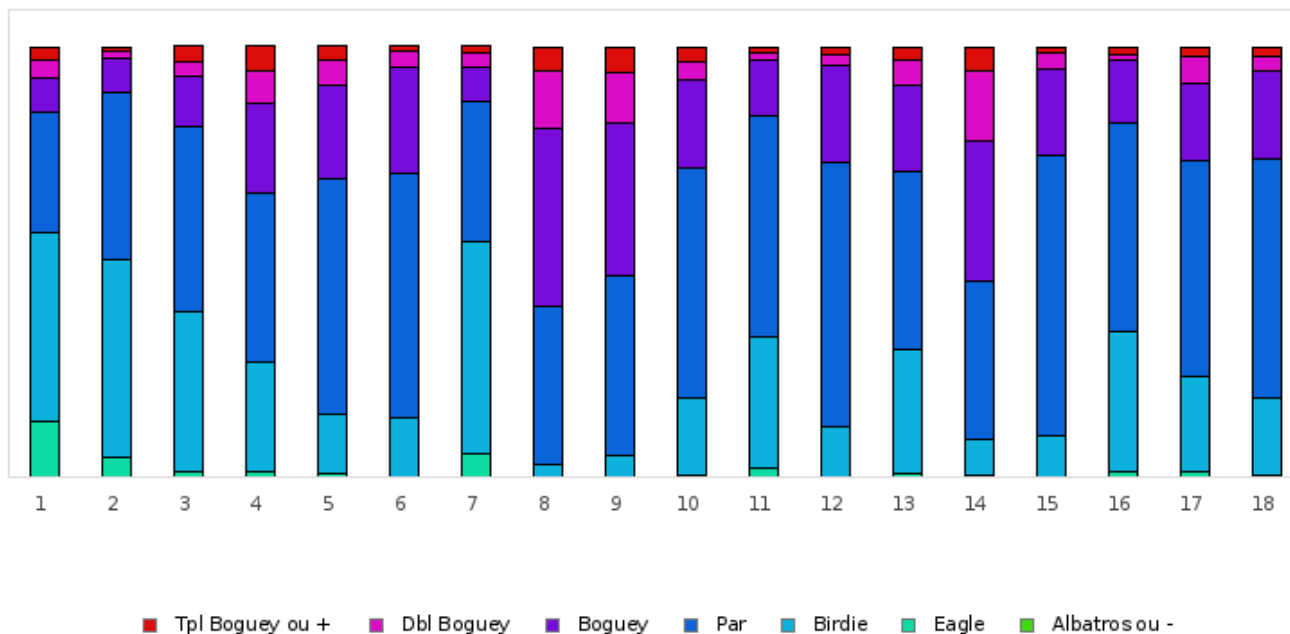

# GOLF DE L'AILETTE

## Ailette - 18 trous

Répartition des scores

Trous	1	2	3	4	5	6	7	8	9	10	11	12	13	14	15	16	17	18	Total
PAR de réf.	5	3	4	3	3	3	4	3	3	4	3	3	4	3	3	4	4	3	62
Albatros ou -	1 0.1 %	0 0 %	0 0 %	0 0 %	0 0 %	0 0 %	0 0 %	0 0 %	0 0 %	0 0 %	0 0 %	0 0 %	0 0 %	0 0 %	0 0 %	0 0 %	0 0 %	0 0 %	1 0 %
Eagle	95 12.9 %	35 4.8 %	8 1.1 %	8 1.1 %	5 0.7 %	0 0 %	39 5.3 %	0 0 %	0 0 %	2 0.3 %	15 2 %	1 0.1 %	5 0.7 %	2 0.3 %	0 0 %	8 1.1 %	10 1.4 %	3 0.4 %	236 1.8 %
Birdie	323 44 %	336 45.8 %	275 37.3 %	188 25.5 %	102 13.8 %	103 14 %	365 49.5 %	22 3 %	36 4.9 %	132 18 %	224 30.5 %	85 11.6 %	213 29 %	62 8.4 %	71 9.7 %	241 32.8 %	163 22.2 %	131 17.8 %	3072 23.2 %
PAR	207 28.2 %	288 39.2 %	318 43.1 %	289 39.2 %	404 54.7 %	417 56.5 %	240 32.5 %	271 36.9 %	308 42 %	394 53.7 %	380 51.8 %	454 61.9 %	306 41.7 %	271 36.9 %	481 65.5 %	358 48.8 %	368 50.1 %	411 56 %	6165 46.6 %
Boguey	58 7.9 %	58 7.9 %	84 11.4 %	155 21 %	159 21.5 %	182 24.7 %	59 8 %	303 41.3 %	263 35.8 %	152 20.7 %	96 13.1 %	165 22.5 %	146 19.9 %	239 32.6 %	148 20.2 %	107 14.6 %	134 18.3 %	149 20.3 %	2657 20.1 %
Dbl Boguey	29 4 %	11 1.5 %	27 3.7 %	55 7.5 %	45 6.1 %	26 3.5 %	23 3.1 %	98 13.4 %	85 11.6 %	30 4.1 %	11 1.5 %	17 2.3 %	44 6 %	120 16.3 %	27 3.7 %	8 1.1 %	45 6.1 %	26 3.5 %	727 5.5 %
Tpl Boguey	21 2.9 %	6 0.8 %	26 3.5 %	43 5.8 %	23 3.1 %	10 1.4 %	12 1.6 %	40 5.4 %	42 5.7 %	24 3.3 %	8 1.1 %	12 1.6 %	20 2.7 %	40 5.4 %	7 1 %	12 1.6 %	14 1.9 %	14 1.9 %	374 2.8 %
Min	2	1	2	1	1	2	2	2	2	2	1	1	2	1	2	2	2	1	1
Max	10	10	10	10	10	10	10	10	10	10	10	10	10	10	10	10	10	10	10
Moyenne	4.6	2.6	3.9	3.3	3.3	3.3	3.6	3.9	3.8	4.2	2.9	3.2	4.1	3.8	3.2	3.9	4.1	3.2	3.6