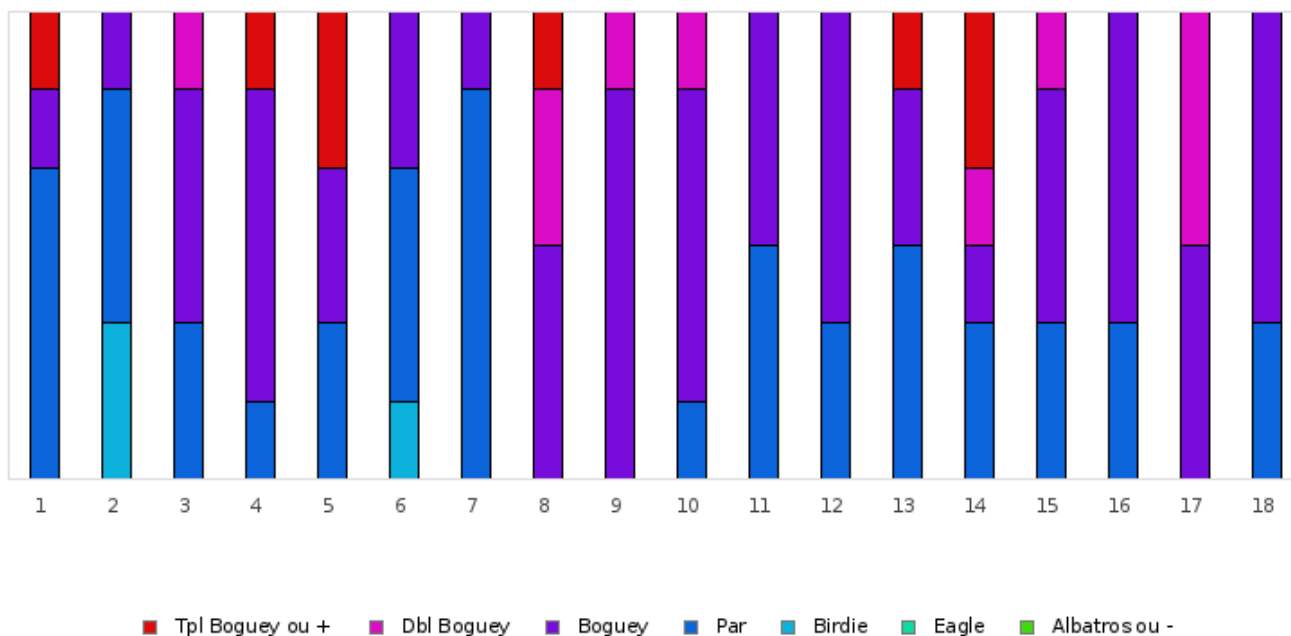

GOLF DE L'AILETTE

FOOTGOLF FRANCE
Association Française de FootGolf

2020 - ETAPE 3 : Ailette - Ailette - 18 trous

Répartition des scores

Trous	1	2	3	4	5	6	7	8	9	10	11	12	13	14	15	16	17	18	Total
PAR de réf.	5	3	4	3	3	3	4	3	3	4	3	3	4	3	3	4	4	3	62
Albatros ou -	0	0	0	0	0	0	0	0	0	0	0	0	0	0	0	0	0	0	0
Eagle	0	0	0	0	0	0	0	0	0	0	0	0	0	0	0	0	0	0	0
Birdie	0	2	0	0	0	1	0	0	0	0	0	0	0	0	0	0	0	0	3
PAR	4	3	2	1	2	3	5	0	0	1	3	2	3	2	2	2	0	2	37
Boguey	1	1	3	4	2	2	1	3	5	4	3	4	2	1	3	4	3	4	50
Dbl Boguey	0	0	1	0	0	0	0	2	1	1	0	0	0	1	1	0	3	0	10
Tpl Boguey	1	0	0	1	2	0	0	1	0	0	0	0	1	2	0	0	0	0	8
Min	5	2	4	3	3	2	4	4	4	4	3	3	4	3	3	4	5	3	2
Max	8	4	6	6	6	4	5	6	5	6	4	4	8	7	5	5	6	4	8
Moyenne	5.7	2.8	4.8	4.2	4.3	3.2	4.2	4.7	4.2	5	3.5	3.7	5	4.7	3.8	4.7	5.5	3.7	4.3

Vainqueur de l'étape	Mme HAMELIN Estelle	2020 - ETAPE 3 : Ailette	10
Record du Parcours	M. LEGUAY Matthieu	2021 - ÉTAPE 2 : Golf de l'Ailette (CLFGT)	-47