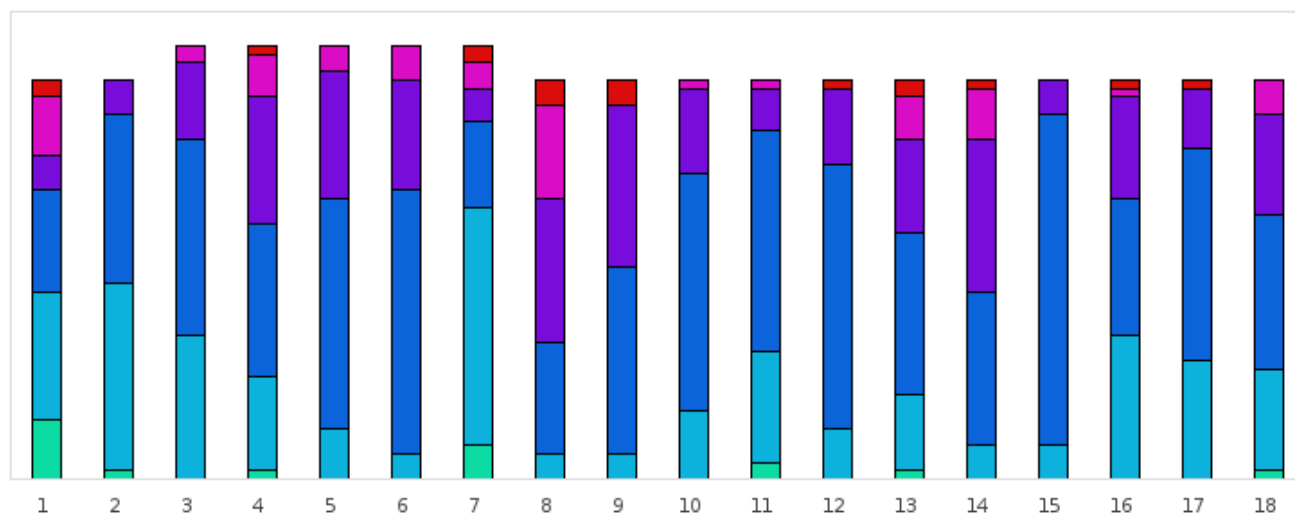

GOLF DE L'AILETTE

FOOTGOLF FRANCE
Association Française de FootGolf

2021 - ÉTAPE 2 : Golf de l'Ailette (CLFGT) - Ailette - 18 trous

Répartition des scores

■ Tpl Boguey ou + ■ Dbl Boguey ■ Boguey ■ Par ■ Birdie ■ Eagle ■ Albatros ou -

Trous	1	2	3	4	5	6	7	8	9	10	11	12	13	14	15	16	17	18	Total
PAR de réf.	5	3	4	3	3	3	4	3	3	4	3	3	4	3	3	4	4	3	62
Albatros ou -	0	0	0	0	0	0	0	0	0	0	0	0	0	0	0	0	0	0	0
Eagle	7	1	0	1	0	0	4	0	0	0	2	0	1	0	0	0	0	1	17
	14.9 %	2.1 %	0 %	2 %	0 %	0 %	7.8 %	0 %	0 %	0 %	4.3 %	0 %	2.1 %	0 %	0 %	0 %	0 %	2.1 %	2 %
Birdie	15	22	17	11	6	3	28	3	3	8	13	6	9	4	4	17	14	12	195
	31.9 %	46.8 %	33.3 %	21.6 %	11.8 %	5.9 %	54.9 %	6.4 %	6.4 %	17 %	27.7 %	12.8 %	19.1 %	8.5 %	8.5 %	36.2 %	29.8 %	25.5 %	22.5 %
PAR	12	20	23	18	27	31	10	13	22	28	26	31	19	18	39	16	25	18	396
	25.5 %	42.6 %	45.1 %	35.3 %	52.9 %	60.8 %	19.6 %	27.7 %	46.8 %	59.6 %	55.3 %	66 %	40.4 %	38.3 %	83 %	34 %	53.2 %	38.3 %	45.7 %
Boguey	4	4	9	15	15	13	4	17	19	10	5	9	11	18	4	12	7	12	188
	8.5 %	8.5 %	17.6 %	29.4 %	29.4 %	25.5 %	7.8 %	36.2 %	40.4 %	21.3 %	10.6 %	19.1 %	23.4 %	38.3 %	8.5 %	25.5 %	14.9 %	25.5 %	21.7 %
Dbl Boguey	7	0	2	5	3	4	3	11	0	1	1	0	5	6	0	1	0	4	53
	14.9 %	0 %	3.9 %	9.8 %	5.9 %	7.8 %	5.9 %	23.4 %	0 %	2.1 %	2.1 %	0 %	10.6 %	12.8 %	0 %	2.1 %	0 %	8.5 %	6.1 %
Tpl Boguey	2	0	0	1	0	0	2	3	3	0	0	1	2	1	0	1	1	0	17
	4.3 %	0 %	0 %	2 %	0 %	0 %	3.9 %	6.4 %	6.4 %	0 %	0 %	2.1 %	4.3 %	2.1 %	0 %	2.1 %	2.1 %	0 %	2 %
Min	3	1	3	1	2	2	2	2	2	3	1	2	2	2	2	3	3	1	1
Max	9	4	6	6	5	5	7	6	7	6	5	6	7	6	4	7	7	5	9
Moyenne	4.9	2.6	3.9	3.3	3.3	3.4	3.6	4	3.6	4.1	2.8	3.1	4.3	3.6	3	4	3.9	3.1	3.6