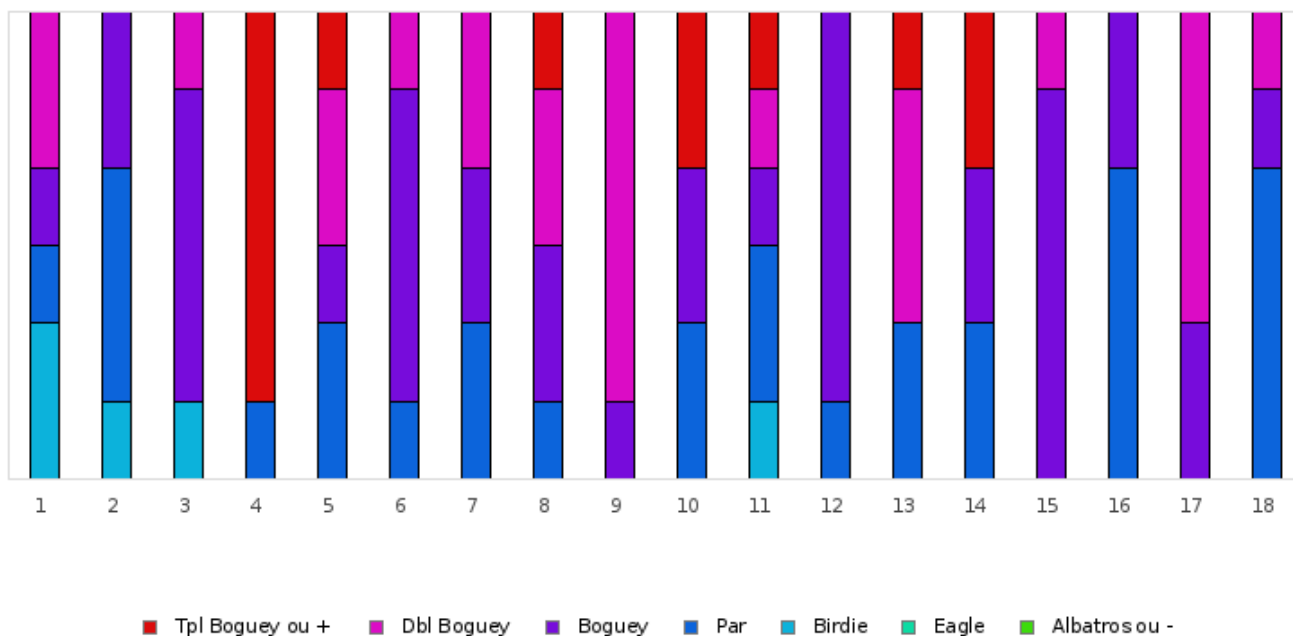

GOLF DE L'AILETTE

FOOTGOLF FRANCE
Association Française de FootGolf

2019 - ETAPE 13 TF : Golf de l'Ailette - AFFG150 - Ailette - 18 trous

Répartition des scores

Trous	1	2	3	4	5	6	7	8	9	10	11	12	13	14	15	16	17	18	Total
PAR de réf.	5	3	4	3	3	3	4	3	3	4	3	3	4	3	3	4	4	3	62
Albatros ou -	0	0	0	0	0	0	0	0	0	0	0	0	0	0	0	0	0	0	0
Eagle	0	0	0	0	0	0	0	0	0	0	0	0	0	0	0	0	0	0	0
Birdie	2	1	1	0	0	0	0	0	0	0	1	0	0	0	0	0	0	0	5
PAR	16.7 %	50 %	0 %	16.7 %	33.3 %	16.7 %	33.3 %	16.7 %	0 %	33.3 %	33.3 %	16.7 %	33.3 %	33.3 %	0 %	66.7 %	0 %	66.7 %	25.9 %
Boguey	1	2	4	0	1	4	2	2	1	2	1	5	0	2	5	2	2	1	37
Dbl Boguey	33.3 %	0 %	16.7 %	0 %	33.3 %	16.7 %	33.3 %	33.3 %	83.3 %	0 %	16.7 %	0 %	50 %	0 %	16.7 %	0 %	66.7 %	16.7 %	23.1 %
Tpl Boguey	0	0	0	5	1	0	0	1	0	2	1	0	1	2	0	0	0	0	13
Min	4	2	3	3	3	3	4	3	4	4	2	3	4	3	4	4	5	3	2
Max	7	4	6	10	6	5	6	7	5	8	6	4	8	7	5	5	6	5	10
Moyenne	5.5	3.2	4.8	7	4.3	4	5	4.7	4.8	5.5	3.8	3.8	5.7	4.5	4.2	4.3	5.7	3.5	4.7

Vainqueur de l'étape	Mme PRIET Claire	2019 - ETAPE 13 TF : Golf de l'Ailette - AFFG150	8
Record du Parcours	M. LEGUAY Matthieu	2021 - ÉTAPE 2 : Golf de l'Ailette (CLFGT)	-47