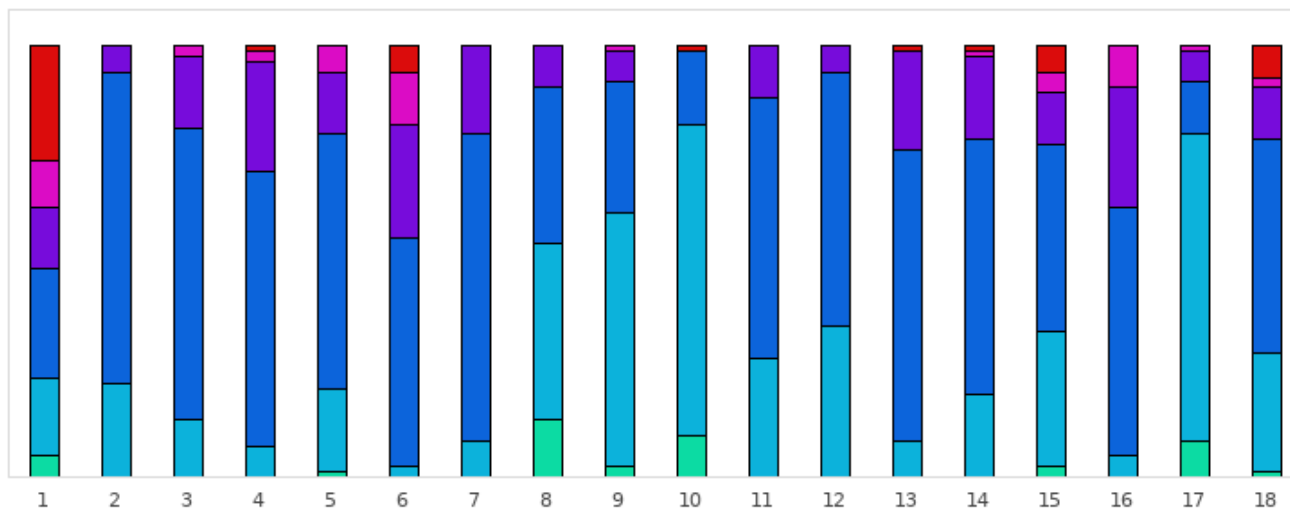

# UGOLF REIMS BEZANNES

2024 - E22 : Reims Bezannes - Bezannes - 18 trous

Distribution of scores

■ Tpl Boguey or + ■ Dbl Boguey ■ Boguey ■ Par ■ Birdie ■ Eagle ■ Albatross or -

Holes	1	2	3	4	5	6	7	8	9	10	11	12	13	14	15	16	17	18	Total
PAR of ref.	4	3	4	3	5	3	3	3	4	4	4	3	3	3	4	3	5	3	64
Albatross or -	0	0	0	0	0	0	0	0	0	0	0	0	0	0	0	0	0	0	0
Eagle	4	0	0	0	1	0	0	11	2	8	0	0	0	0	2	0	7	1	36
	4.8 %	0 %	0 %	0 %	1.2 %	0 %	0 %	13.3 %	2.4 %	9.6 %	0 %	0 %	0 %	0 %	2.4 %	0 %	8.4 %	1.2 %	2.4 %
Birdie	15	18	11	6	16	2	7	34	49	60	23	29	7	16	26	4	59	23	405
	18.1 %	21.7 %	13.3 %	7.2 %	19.3 %	2.4 %	8.4 %	41 %	59 %	72.3 %	27.7 %	34.9 %	8.4 %	19.3 %	31.3 %	4.8 %	71.1 %	27.7 %	27.1 %
PAR	21	60	56	53	49	44	59	30	25	14	50	49	56	49	36	48	10	41	750
	25.3 %	72.3 %	67.5 %	63.9 %	59 %	53 %	71.1 %	36.1 %	30.1 %	16.9 %	60.2 %	59 %	67.5 %	59 %	43.4 %	57.8 %	12 %	49.4 %	50.2 %
Boguey	12	5	14	21	12	22	17	8	6	0	10	5	19	16	10	23	6	10	216
	14.5 %	6 %	16.9 %	25.3 %	14.5 %	26.5 %	20.5 %	9.6 %	7.2 %	0 %	12 %	6 %	22.9 %	19.3 %	12 %	27.7 %	7.2 %	12 %	14.5 %
Dbl Boguey	9	0	2	2	5	10	0	0	1	0	0	0	0	1	4	8	1	2	45
	10.8 %	0 %	2.4 %	2.4 %	6 %	12 %	0 %	0 %	1.2 %	0 %	0 %	0 %	0 %	1.2 %	4.8 %	9.6 %	1.2 %	2.4 %	3 %
Tpl Boguey	22	0	0	1	0	5	0	0	0	1	0	0	1	1	5	0	0	6	42
	26.5 %	0 %	0 %	1.2 %	0 %	6 %	0 %	0 %	0 %	1.2 %	0 %	0 %	1.2 %	1.2 %	6 %	0 %	0 %	7.2 %	2.8 %
Min	2	2	3	2	3	2	2	1	2	2	3	2	2	2	2	2	3	1	1
Max	10	4	6	6	7	8	4	4	6	7	5	4	6	6	10	5	7	7	10
Average	5.3	2.8	4.1	3.3	5	3.7	3.1	2.4	3.5	3.1	3.8	2.7	3.2	3.1	4.1	3.4	4.2	3.1	3.6