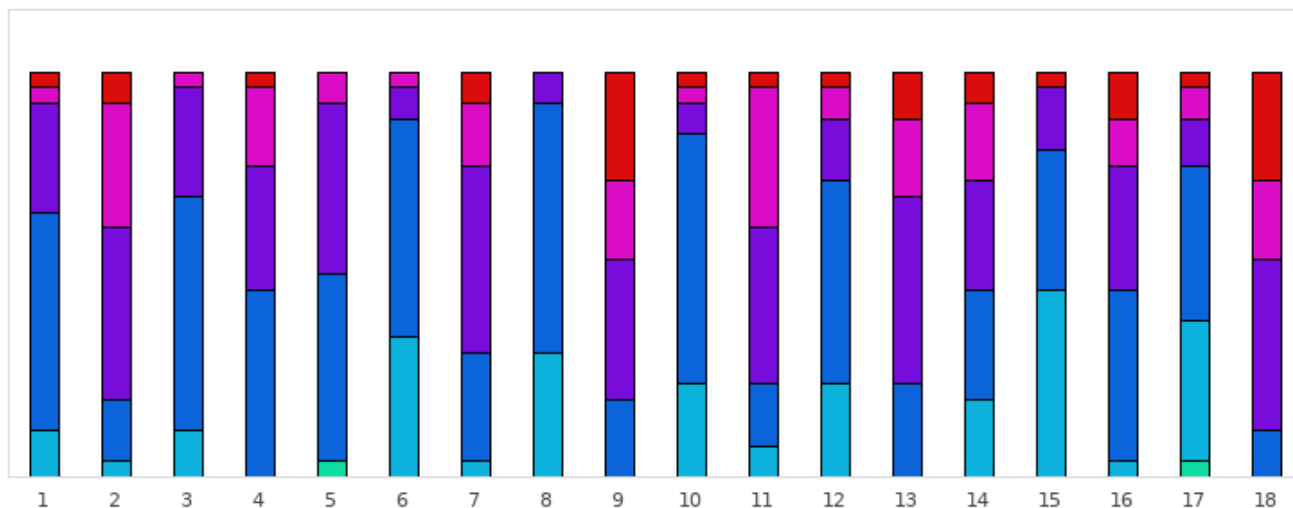

GOLF DE LA FORGE

FOOTGOLF FRANCE
Association Française de FootGolf

2026 - E2 - La Forge - La Forge - 2x9 trous

Distribution of scores

■ Tpl Boguey or + ■ Dbl Boguey ■ Boguey ■ Par ■ Birdie ■ Eagle ■ Albatross or -

Holes	1	2	3	4	5	6	7	8	9	10	11	12	13	14	15	16	17	18	Total
PAR of ref.	3	3	3	5	5	4	4	4	5	3	3	3	5	5	4	4	4	5	72
Albatross or -	0	0	0	0	0	0	0	0	0	0	0	0	0	0	0	0	0	0	0
Eagle	0	0	0	0	1	0	0	0	0	0	0	0	0	0	0	0	1	0	2
Birdie	3	1	3	0	0	9	1	8	0	6	2	6	0	5	12	1	9	0	66
PAR	14	4	15	12	12	14	7	16	5	16	4	13	6	7	9	11	10	3	178
Boguey	7	11	7	8	11	2	12	2	9	2	10	4	12	7	4	8	3	11	130
Dbl Boguey	1	8	1	5	2	1	4	0	5	1	9	2	5	5	0	3	2	5	59
Tpl Boguey	1	2	0	1	0	0	2	0	7	1	1	1	3	2	1	3	1	7	33
Min	2	2	2	5	3	3	3	3	5	2	2	2	5	4	3	3	2	5	2
Max	7	6	5	8	7	6	8	5	10	10	10	6	9	10	10	10	10	10	10
Average	3.4	4.2	3.2	5.8	5.5	3.8	5	3.8	6.6	3.2	4.3	3.2	6.3	5.8	3.9	5	4.1	6.8	4.7