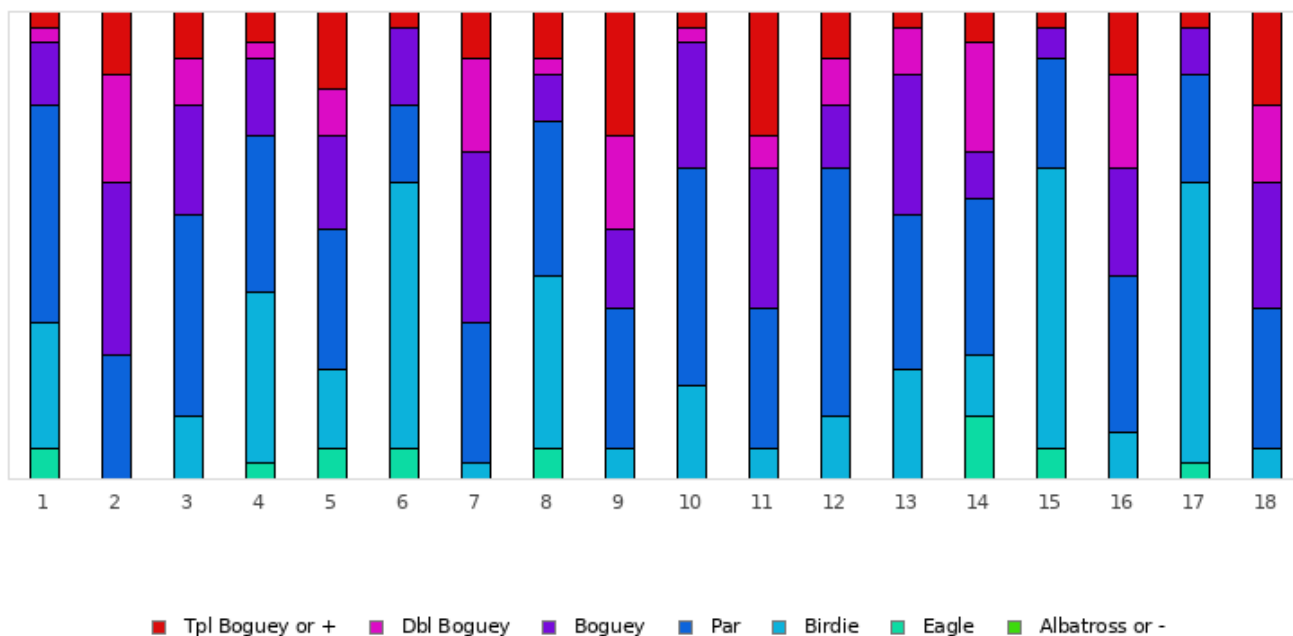

GOLF DE LA FORGE

FOOTGOLF FRANCE
Association Française de FootGolf

2020 - Etape 3 : La Forge - La Forge - 2x9 trous

Distribution of scores

Holes	1	2	3	4	5	6	7	8	9	10	11	12	13	14	15	16	17	18	Total
PAR of ref.	3	3	3	5	5	4	4	4	5	3	3	3	5	5	4	4	4	5	72
Albatross or -	0	0	0	0	0	0	0	0	0	0	0	0	0	0	0	0	0	0	0
Eagle	2	0	0	1	2	2	0	2	0	0	0	0	0	4	2	0	1	0	16
	6.7 %	0 %	0 %	3.3 %	6.7 %	6.7 %	0 %	6.7 %	0 %	0 %	0 %	0 %	0 %	13.3 %	6.7 %	0 %	3.3 %	0 %	3 %
Birdie	8	0	4	11	5	17	1	11	2	6	2	4	7	4	18	3	18	2	123
	26.7 %	0 %	13.3 %	36.7 %	16.7 %	56.7 %	3.3 %	36.7 %	6.7 %	20 %	6.7 %	13.3 %	23.3 %	13.3 %	60 %	10 %	60 %	6.7 %	22.8 %
PAR	14	8	13	10	9	5	9	10	9	14	9	16	10	10	7	10	7	9	179
	46.7 %	26.7 %	43.3 %	33.3 %	30 %	16.7 %	30 %	33.3 %	30 %	46.7 %	30 %	53.3 %	33.3 %	33.3 %	23.3 %	33.3 %	23.3 %	30 %	33.1 %
Bogues	4	11	7	5	6	5	11	3	5	8	9	4	9	3	2	7	3	8	110
	13.3 %	36.7 %	23.3 %	16.7 %	20 %	16.7 %	36.7 %	10 %	16.7 %	26.7 %	30 %	13.3 %	30 %	10 %	6.7 %	23.3 %	10 %	26.7 %	20.4 %
Dbl Bogues	1	7	3	1	3	0	6	1	6	1	2	3	3	7	0	6	0	5	55
	3.3 %	23.3 %	10 %	3.3 %	10 %	0 %	20 %	3.3 %	20 %	3.3 %	6.7 %	10 %	10 %	23.3 %	0 %	20 %	0 %	16.7 %	10.2 %
Tpl Bogues	1	4	3	2	5	1	3	3	8	1	8	3	1	2	1	4	1	6	57
	3.3 %	13.3 %	10 %	6.7 %	16.7 %	3.3 %	10 %	10 %	26.7 %	3.3 %	26.7 %	10 %	3.3 %	6.7 %	3.3 %	13.3 %	3.3 %	20 %	10.6 %
Min	1	3	2	3	3	2	3	2	4	2	2	2	4	3	2	3	2	4	1
Max	10	10	10	10	10	10	10	10	10	10	10	10	10	10	10	10	10	10	10
Average	3	4.4	3.7	5.1	5.8	3.7	5.2	4.1	6.5	3.4	4.5	3.6	5.4	5.4	3.5	5	3.6	6.4	4.6

Winner of the stage	M. BARBE Romain	2020 - Etape 3 : La Forge	-5
Course Record	M. RAYNAUD Benjamin	2022 - ÉTAPE 3 : La Forge	-11