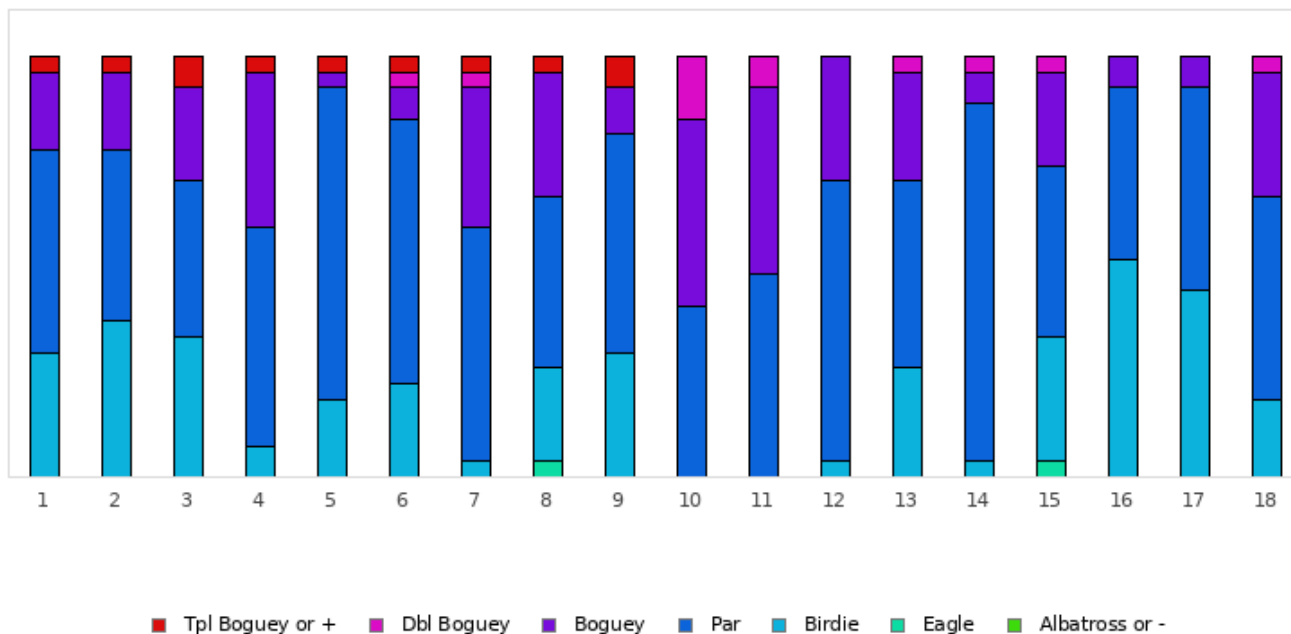

## Ancien Parcours

Distribution of scores

Holes	1	2	3	4	5	6	7	8	9	10	11	12	13	14	15	16	17	18	Total
PAR of ref.	4	4	4	3	4	3	4	3	4	4	4	4	5	5	4	5	4	4	72
Albatross or -	0	0	0	0	0	0	0	0	0	0	0	0	0	0	0	0	0	0	0
Eagle	0	0	0	0	0	0	0	1	0	0	0	0	0	0	1	0	0	0	2
Birdie	8	10	9	2	5	6	1	6	8	0	0	1	7	1	8	14	12	5	103
PAR	13	11	10	14	20	17	15	11	14	11	13	18	12	23	11	11	13	13	250
Boguey	5	5	6	10	1	2	9	8	3	12	12	8	7	2	6	2	2	8	108
Dbl Boguey	0	0	0	0	0	1	1	0	0	4	2	0	1	1	1	0	0	1	12
Tpl Boguey	1	1	2	1	1	1	1	1	2	0	0	0	0	0	0	0	0	0	11
Min	3	3	3	2	3	2	3	1	3	4	4	3	4	4	2	4	3	3	1
Max	10	10	10	10	10	10	10	10	10	6	6	5	7	7	6	6	5	6	10
Average	4.1	4	4.2	3.6	4.1	3.2	4.6	3.3	4.3	4.7	4.6	4.3	5.1	5.1	3.9	4.6	3.6	4.2	4.2