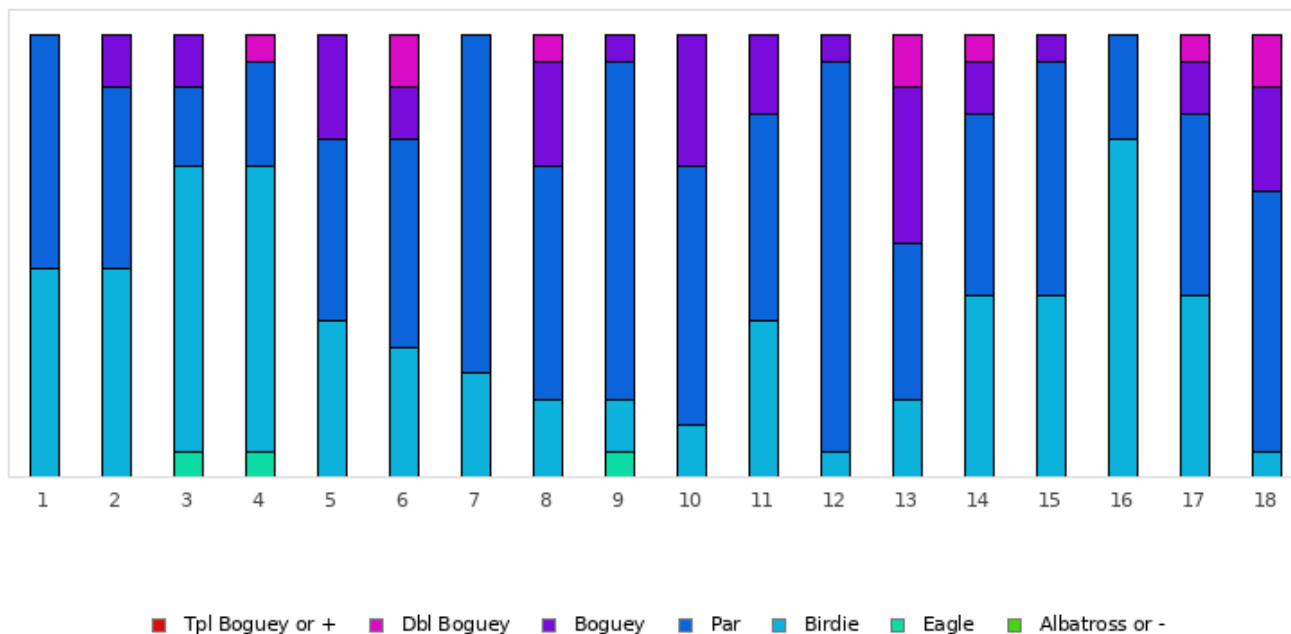

FOOTGOLF FRANCE
Association Française de FootGolf

GOLF DE LA FORÊT VERTE

Nouveau Parcours

Distribution of scores

Holes	1	2	3	4	5	6	7	8	9	10	11	12	13	14	15	16	17	18	Total
PAR of ref.	3	4	4	4	4	3	4	3	4	4	4	4	5	5	4	5	4	4	72
Albatross or -	0	0	0	0	0	0	0	0	0	0	0	0	0	0	0	0	0	0	0
Eagle	0	0	1	1	0	0	0	0	1	0	0	0	0	0	0	0	0	0	3
Birdie	8	8	11	11	6	5	4	3	2	2	6	1	3	7	7	13	7	1	105
PAR	9	7	3	4	7	8	13	9	13	10	8	15	6	7	9	4	7	10	149
Boguesy	0	2	2	0	4	2	0	4	1	5	3	1	6	2	1	0	2	4	39
Dbl Boguesy	0	0	0	1	0	2	0	1	0	0	0	0	2	1	0	0	1	2	10
Tpl Boguesy	0	0	0	0	0	0	0	0	0	0	0	0	0	0	0	0	0	0	0
Min	2	3	2	2	3	2	3	2	2	3	3	3	4	4	3	4	3	3	2
Max	3	5	5	6	5	5	4	5	5	5	5	5	7	7	5	5	6	6	7
Average	2.5	3.6	3.4	3.4	3.9	3.1	3.8	3.2	3.8	4.2	3.8	4	5.4	4.8	3.6	4.2	3.8	4.4	3.8

Course Record

M. LHER Maxime

2026 - E2 - Forêt Verte (NFGT2)

-10