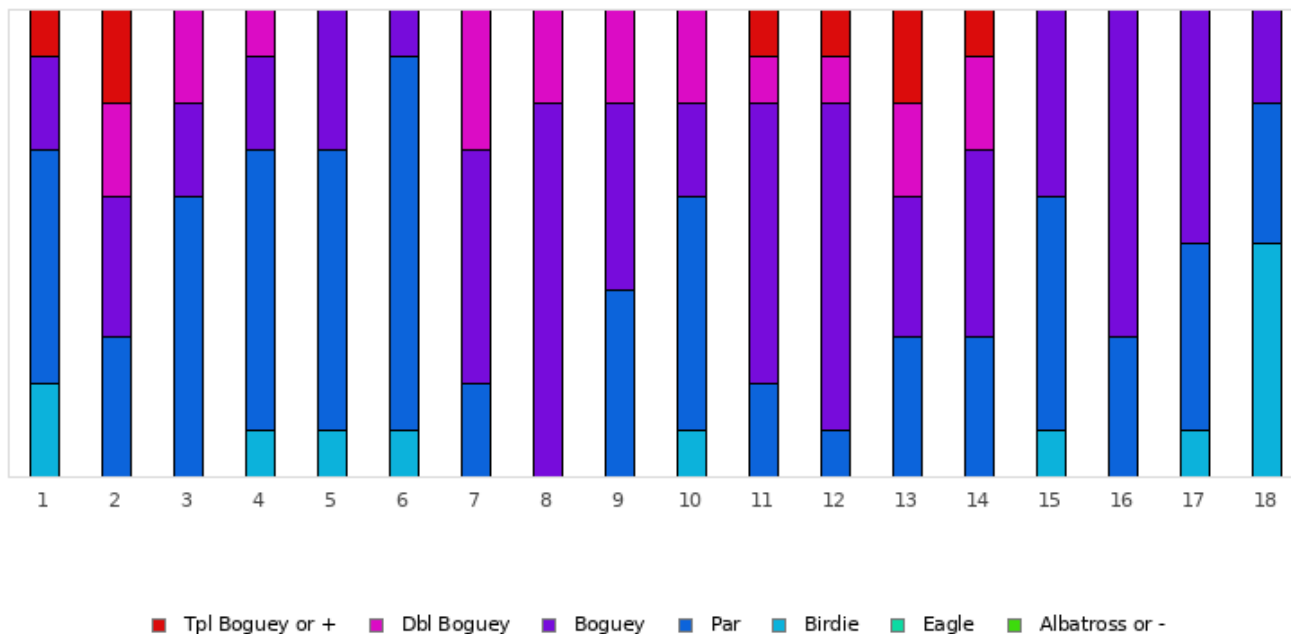

# GOLF DE SOUFFLENHEIM

2021 - ÉTAPE 7 bis : Golf de Soufflenheim TF - Soufflenheim - 18 trous

Distribution of scores

Holes	1	2	3	4	5	6	7	8	9	10	11	12	13	14	15	16	17	18	Total
PAR of ref.	5	4	3	4	4	3	4	4	4	4	4	3	4	4	4	3	4	5	70
Albatross or -	0	0	0	0	0	0	0	0	0	0	0	0	0	0	0	0	0	0	0
Eagle	0	0	0	0	0	0	0	0	0	0	0	0	0	0	0	0	0	0	0
Birdie	2	0	0	1	1	1	0	0	0	1	0	0	0	0	1	0	1	5	13
PAR	50%	30%	60%	60%	60%	80%	20%	0%	40%	50%	20%	10%	30%	30%	50%	30%	40%	30%	38.3%
Boguey	2	3	2	2	3	1	5	8	4	2	6	7	3	4	4	7	5	2	70
Dbl Boguey	0	2	2	1	0	0	3	2	2	2	1	1	2	2	0	0	0	0	20
Tpl Boguey	1	2	0	0	0	0	0	0	0	0	1	1	2	1	0	0	0	0	8
Min	4	4	3	3	3	2	4	5	4	3	4	3	4	4	3	3	3	4	2
Max	8	8	5	6	5	4	6	6	6	6	7	6	9	7	5	4	5	6	9
Average	5.3	5.4	3.6	4.3	4.2	3	5.1	5.2	4.8	4.5	5.1	4.2	5.6	5.1	4.3	3.7	4.4	4.7	4.6
Winner of the stage	Mme SUSS Tiffany																	2021 - ÉTAPE 7 bis : Golf de Soufflenheim TF	5
Course Record	M. BALESTRA Antonio																	2026 - E6 - SOUFFLENHEIM	-13