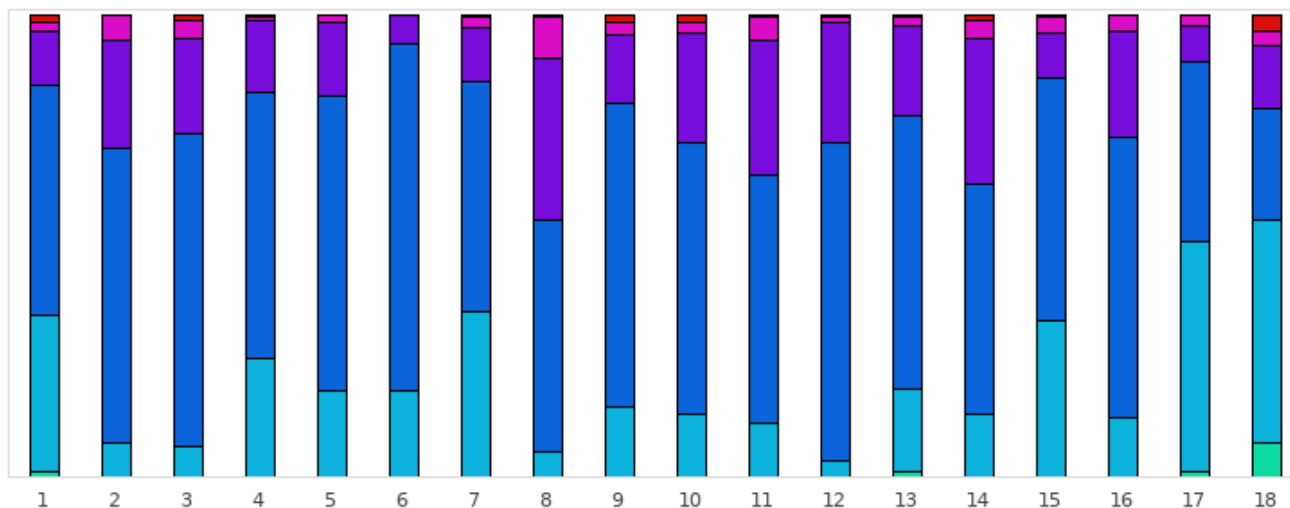

FOOTGOLF FRANCE
Association Française de FootGolf

GOLF DE SOUFFLENHEIM

2025 - E7 : Soufflenheim - Soufflenheim - 18 trous

Distribution of scores

■ Tpl Boguey or + ■ Dbl Boguey ■ Boguey ■ Par ■ Birdie ■ Eagle ■ Albatross or -

Holes	1	2	3	4	5	6	7	8	9	10	11	12	13	14	15	16	17	18	Total
PAR of ref.	5	4	3	4	4	3	4	4	4	4	4	3	4	4	4	3	4	5	70
Albatross or -	0	0	0	0	0	0	0	0	0	0	0	0	0	0	0	0	0	0	0
Eagle	2	0	0	0	0	0	0	0	0	0	0	0	2	0	0	0	2	13	19
	1.1 %	0 %	0 %	0 %	0 %	0 %	0 %	0 %	0 %	0 %	0 %	0 %	1.1 %	0 %	0 %	0 %	1.1 %	7.3 %	0.6 %
Birdie	60	13	12	46	33	33	64	10	27	24	21	6	32	24	60	23	89	86	663
	33.7 %	7.3 %	6.7 %	25.8 %	18.5 %	18.5 %	36 %	5.6 %	15.2 %	13.5 %	11.8 %	3.4 %	18 %	13.5 %	33.7 %	12.9 %	50 %	48.3 %	20.7 %
PAR	89	114	120	102	114	134	88	89	117	105	95	123	105	89	94	108	69	43	1798
	50 %	64 %	67.4 %	57.3 %	64 %	75.3 %	49.4 %	50 %	65.7 %	59 %	53.4 %	69.1 %	59 %	50 %	52.8 %	60.7 %	38.8 %	24.2 %	56.1 %
Boguey	21	41	37	28	28	11	21	62	26	42	52	46	35	56	17	41	14	24	602
	11.8 %	23 %	20.8 %	15.7 %	15.7 %	6.2 %	11.8 %	34.8 %	14.6 %	23.6 %	29.2 %	25.8 %	19.7 %	31.5 %	9.6 %	23 %	7.9 %	13.5 %	18.8 %
Dbl Boguey	3	10	7	1	3	0	4	16	5	4	9	2	3	7	6	6	4	6	96
	1.7 %	5.6 %	3.9 %	0.6 %	1.7 %	0 %	2.2 %	9 %	2.8 %	2.2 %	5.1 %	1.1 %	1.7 %	3.9 %	3.4 %	3.4 %	2.2 %	3.4 %	3 %
Tpl Boguey	3	0	2	1	0	0	1	1	3	3	1	1	1	2	1	0	0	6	26
	1.7 %	0 %	1.1 %	0.6 %	0 %	0 %	0.6 %	0.6 %	1.7 %	1.7 %	0.6 %	0.6 %	0.6 %	1.1 %	0.6 %	0 %	0 %	3.4 %	0.8 %
Min	3	3	2	3	3	2	3	3	3	3	3	2	2	3	3	2	2	3	2
Max	8	6	8	7	6	4	9	7	10	10	10	10	7	7	7	5	6	10	10
Average	4.8	4.3	3.3	3.9	4	2.9	3.8	4.5	4.1	4.2	4.3	3.3	4	4.3	3.8	3.2	3.6	4.7	4