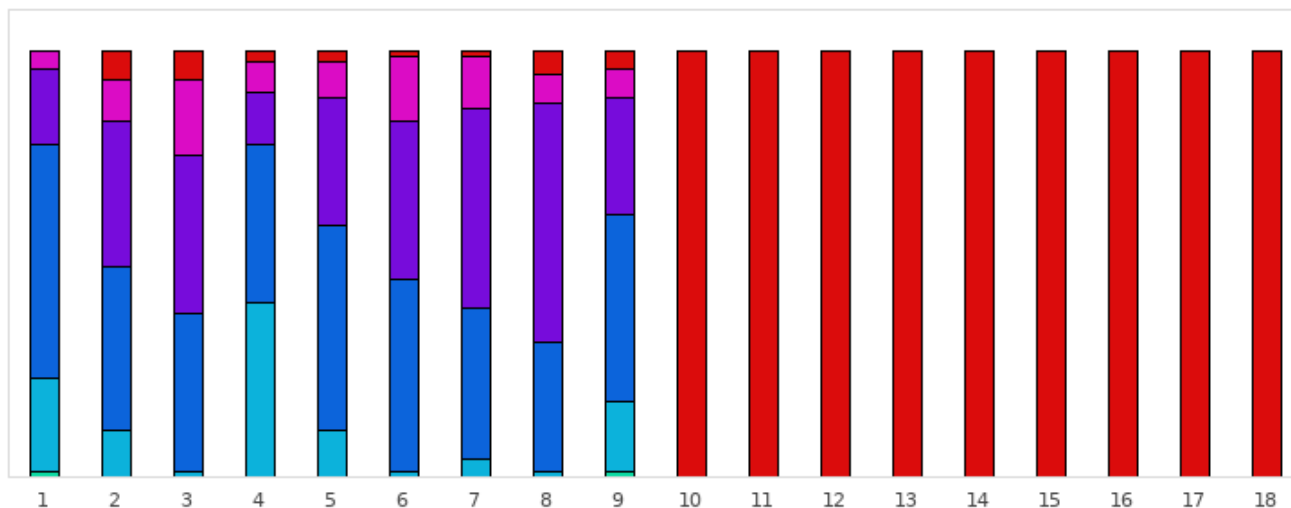

FOOTGOLF FRANCE
Association Française de FootGolf

GOLF DES BRUYERES

Bruyères - 9 trous

Distribution of scores

■ Tpl Boguey or + ■ Dbl Boguey ■ Boguey ■ Par ■ Birdie ■ Eagle ■ Albatross or -

Holes	1	2	3	4	5	6	7	8	9	10	11	12	13	14	15	16	17	18	Total
PAR of ref.	4	5	5	5	4	3	4	3	4										37
Albatross or -	0	0	0	0	0	0	0	0	0	0	0	0	0	0	0	0	0	0	0
Eagle	1	0	0	0	0	0	0	0	1	0	0	0	0	0	0	0	0	0	2
Birdie	16	8	1	30	8	1	3	1	12	0	0	0	0	0	0	0	0	0	80
PAR	40	28	27	27	35	33	26	22	32	0	0	0	0	0	0	0	0	0	270
Boguey	13	25	27	9	22	27	34	41	20	0	0	0	0	0	0	0	0	0	218
Dbl Boguey	3	7	13	5	6	11	9	5	5	0	0	0	0	0	0	0	0	0	64
Tpl Boguey	0	5	5	2	2	1	1	4	3	73	73	73	73	73	73	73	73	73	680
Min	2	4	4	4	3	2	3	2	2	3	4	4	3	3	3	3	3	3	2
Max	6	10	9	8	8	6	8	7	8	10	10	10	10	10	10	10	10	10	10
Average	4	5.7	6	4.9	4.5	3.7	4.7	3.9	4.4	4	5.9	6.1	5	4.6	4.1	4.7	4.1	4.7	4.7

Course Record

M. CYTWINSKI Damien

2020 - Etape 2 : Golf des Bruyères

30