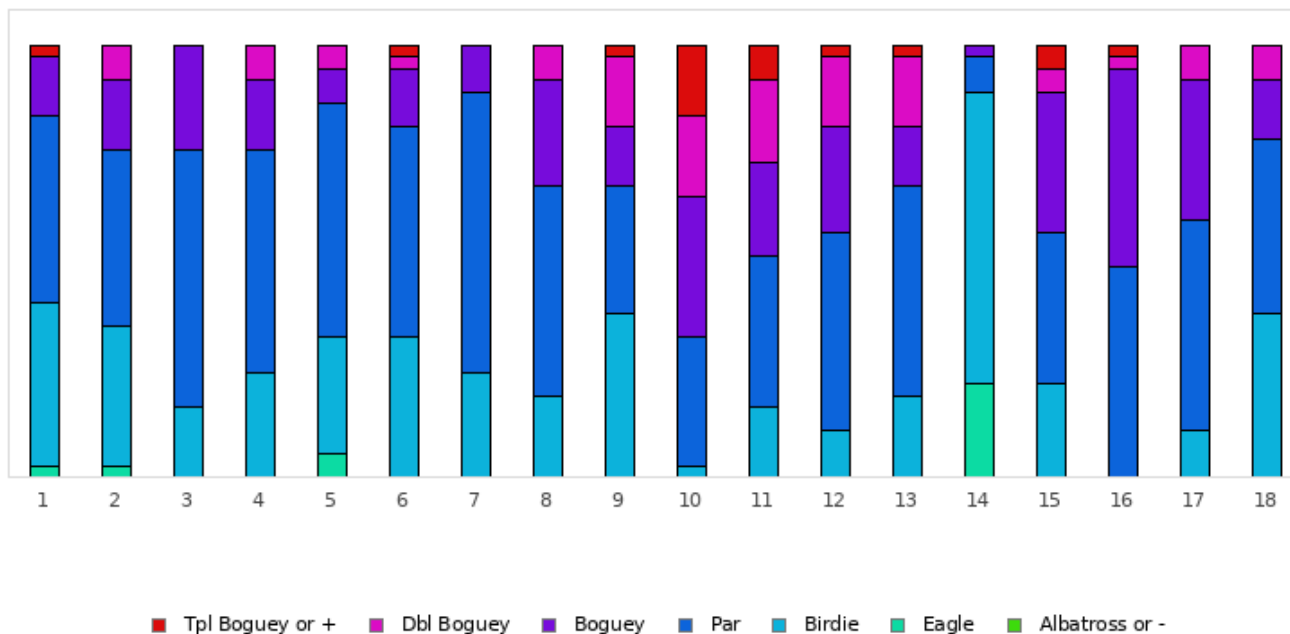

FOOTGOLF FRANCE
Association Française de FootGolf

EVAD'PARC MONTENOIS

2026 - E3 - Montenois - Montenois - 18 trous

Distribution of scores

Holes	1	2	3	4	5	6	7	8	9	10	11	12	13	14	15	16	17	18	Total
PAR of ref.	4	4	3	5	4	4	3	5	4	4	4	4	3	4	5	4	4	3	71
Albatross or -	0	0	0	0	0	0	0	0	0	0	0	0	0	0	0	0	0	0	0
Eagle	1	1	0	0	2	0	0	0	0	0	0	0	0	8	0	0	0	0	12
	2.7 %	2.7 %	0 %	0 %	5.4 %	0 %	0 %	0 %	0 %	0 %	0 %	0 %	0 %	21.6 %	0 %	0 %	0 %	0 %	1.8 %
Birdie	14	12	6	9	10	12	9	7	14	1	6	4	7	25	8	0	4	14	162
	37.8 %	32.4 %	16.2 %	24.3 %	27 %	32.4 %	24.3 %	18.9 %	37.8 %	2.7 %	16.2 %	10.8 %	18.9 %	67.6 %	21.6 %	0 %	10.8 %	37.8 %	24.3 %
PAR	16	15	22	19	20	18	24	18	11	11	13	17	18	3	13	18	18	15	289
	43.2 %	40.5 %	59.5 %	51.4 %	54.1 %	48.6 %	64.9 %	48.6 %	29.7 %	29.7 %	35.1 %	45.9 %	48.6 %	8.1 %	35.1 %	48.6 %	48.6 %	40.5 %	43.4 %
Boguey	5	6	9	6	3	5	4	9	5	12	8	9	5	1	12	17	12	5	133
	13.5 %	16.2 %	24.3 %	16.2 %	8.1 %	13.5 %	10.8 %	24.3 %	13.5 %	32.4 %	21.6 %	24.3 %	13.5 %	2.7 %	32.4 %	45.9 %	32.4 %	13.5 %	20 %
Dbl Boguey	0	3	0	3	2	1	0	3	6	7	7	6	6	0	2	1	3	3	53
	0 %	8.1 %	0 %	8.1 %	5.4 %	2.7 %	0 %	8.1 %	16.2 %	18.9 %	18.9 %	16.2 %	16.2 %	0 %	5.4 %	2.7 %	8.1 %	8.1 %	8 %
Tpl Boguey	1	0	0	0	0	1	0	0	1	6	3	1	1	0	2	1	0	0	17
	2.7 %	0 %	0 %	0 %	0 %	2.7 %	0 %	0 %	2.7 %	16.2 %	8.1 %	2.7 %	2.7 %	0 %	5.4 %	2.7 %	0 %	0 %	2.6 %
Min	2	2	2	4	2	3	2	4	3	3	3	3	2	2	4	4	3	2	2
Max	7	6	4	7	6	7	4	7	7	10	9	7	7	5	9	7	6	5	10
Average	3.8	3.9	3.1	5.1	3.8	3.9	2.9	5.2	4.2	5.4	4.7	4.5	3.4	2.9	5.4	4.6	4.4	2.9	4.1

Winner of the stage	M. BELTRAN Jonathan	2026 - E3 - Montenois	-10
Course Record	M. BELTRAN Jonathan	2026 - E3 - Montenois	-10