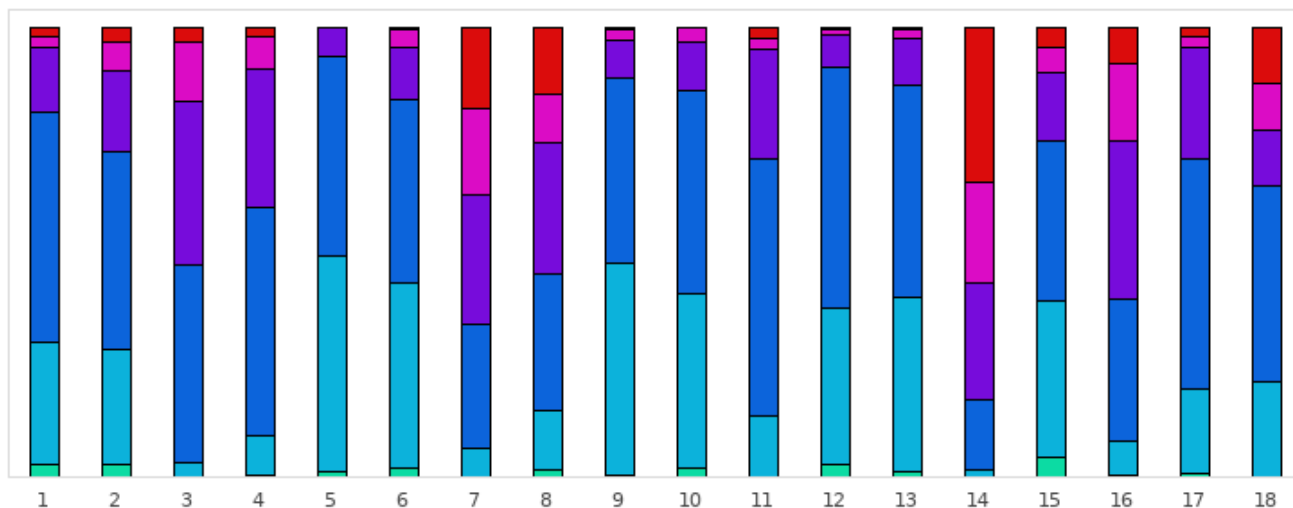

FOOTGOLF FRANCE
Association Française de FootGolf

GOLF DU CLAux AMIC

2022 - ÉTAPE 34 : Claux Amic - FIFG500 - Claux Amic - 18 trous

Distribution of scores

■ Tpl Boguey or + ■ Dbl Boguey ■ Boguey ■ Par ■ Birdie ■ Eagle ■ Albatross or -

Holes	1	2	3	4	5	6	7	8	9	10	11	12	13	14	15	16	17	18	Total
PAR of ref.	4	5	3	4	3	4	3	5	3	4	3	3	5	4	5	3	4	5	70
Albatross or -	0	0	0	0	0	0	0	0	0	0	0	0	0	0	0	0	0	0	0
Eagle	7	7	0	1	3	5	0	4	1	5	0	7	3	0	11	1	2	0	57
	2.9 %	2.9 %	0 %	0.4 %	1.3 %	2.1 %	0 %	1.7 %	0.4 %	2.1 %	0 %	2.9 %	1.3 %	0 %	4.6 %	0.4 %	0.8 %	0 %	1.3 %
Birdie	65	61	8	21	115	99	15	32	113	93	33	83	93	4	83	18	45	51	1032
	27.1 %	25.4 %	3.3 %	8.8 %	47.9 %	41.3 %	6.3 %	13.3 %	47.1 %	38.8 %	13.8 %	34.6 %	38.8 %	1.7 %	34.6 %	7.5 %	18.8 %	21.3 %	23.9 %
PAR	123	106	105	122	107	98	67	73	99	109	137	129	114	37	86	76	123	105	1816
	51.3 %	44.2 %	43.8 %	50.8 %	44.6 %	40.8 %	27.9 %	30.4 %	41.3 %	45.4 %	57.1 %	53.8 %	47.5 %	15.4 %	35.8 %	31.7 %	51.3 %	43.8 %	42 %
Bogues	35	43	88	74	15	28	69	70	21	26	59	18	25	63	36	85	60	30	845
	14.6 %	17.9 %	36.7 %	30.8 %	6.3 %	11.7 %	28.8 %	29.2 %	8.8 %	10.8 %	24.6 %	7.5 %	10.4 %	26.3 %	15 %	35.4 %	25 %	12.5 %	19.6 %
Dbl Bogues	6	16	32	18	0	9	46	26	5	7	6	2	4	54	14	41	6	25	317
	2.5 %	6.7 %	13.3 %	7.5 %	0 %	3.8 %	19.2 %	10.8 %	2.1 %	2.9 %	2.5 %	0.8 %	1.7 %	22.5 %	5.8 %	17.1 %	2.5 %	10.4 %	7.3 %
Tpl Bogues	4	7	7	4	0	1	43	35	1	0	5	1	1	82	10	19	4	29	253
	1.7 %	2.9 %	2.9 %	1.7 %	0 %	0.4 %	17.9 %	14.6 %	0.4 %	0 %	2.1 %	0.4 %	0.4 %	34.2 %	4.2 %	7.9 %	1.7 %	12.1 %	5.9 %
Min	2	3	2	2	1	2	2	3	1	2	2	1	3	3	3	1	2	4	1
Max	10	10	10	7	4	7	10	10	6	6	10	10	10	10	10	10	10	10	10
Average	4	5.1	3.7	4.4	2.6	3.8	4.4	5.9	2.7	3.7	3.2	2.7	4.7	6.2	5	3.9	4.2	5.6	4.2