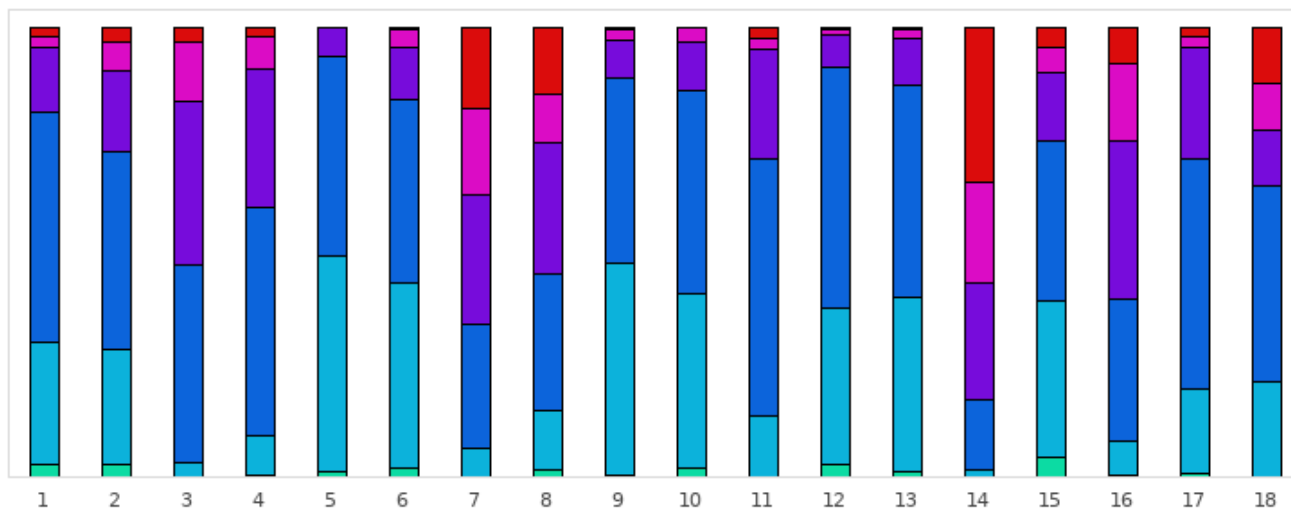

# GOLF DU CLAux AMIC

2022 - ÉTAPE 34 : Claux Amic - FIFG500 - Claux Amic - 18 trous

Distribution of scores

■ Tpl Boguey or + ■ Dbl Boguey ■ Boguey ■ Par ■ Birdie ■ Eagle ■ Albatross or -

| Holes          | 1      | 2      | 3      | 4      | 5      | 6      | 7      | 8      | 9      | 10     | 11     | 12     | 13     | 14     | 15     | 16     | 17     | 18     | Total  |
|----------------|--------|--------|--------|--------|--------|--------|--------|--------|--------|--------|--------|--------|--------|--------|--------|--------|--------|--------|--------|
| PAR of ref.    | 4      | 5      | 3      | 4      | 3      | 4      | 3      | 5      | 3      | 4      | 3      | 3      | 5      | 4      | 5      | 3      | 4      | 5      | 70     |
| Albatross or - | 0      | 0      | 0      | 0      | 0      | 0      | 0      | 0      | 0      | 0      | 0      | 0      | 0      | 0      | 0      | 0      | 0      | 0      | 0      |
| Eagle          | 7      | 7      | 0      | 1      | 3      | 5      | 0      | 4      | 1      | 5      | 0      | 7      | 3      | 0      | 11     | 1      | 2      | 0      | 57     |
|                | 2.9 %  | 2.9 %  | 0 %    | 0.4 %  | 1.3 %  | 2.1 %  | 0 %    | 1.7 %  | 0.4 %  | 2.1 %  | 0 %    | 2.9 %  | 1.3 %  | 0 %    | 4.6 %  | 0.4 %  | 0.8 %  | 0 %    | 1.3 %  |
| Birdie         | 65     | 61     | 8      | 21     | 115    | 99     | 15     | 32     | 113    | 93     | 33     | 83     | 93     | 4      | 83     | 18     | 45     | 51     | 1032   |
|                | 27.1 % | 25.4 % | 3.3 %  | 8.8 %  | 47.9 % | 41.3 % | 6.3 %  | 13.3 % | 47.1 % | 38.8 % | 13.8 % | 34.6 % | 38.8 % | 1.7 %  | 34.6 % | 7.5 %  | 18.8 % | 21.3 % | 23.9 % |
| PAR            | 123    | 106    | 105    | 122    | 107    | 98     | 67     | 73     | 99     | 109    | 137    | 129    | 114    | 37     | 86     | 76     | 123    | 105    | 1816   |
|                | 51.3 % | 44.2 % | 43.8 % | 50.8 % | 44.6 % | 40.8 % | 27.9 % | 30.4 % | 41.3 % | 45.4 % | 57.1 % | 53.8 % | 47.5 % | 15.4 % | 35.8 % | 31.7 % | 51.3 % | 43.8 % | 42 %   |
| Bogues         | 35     | 43     | 88     | 74     | 15     | 28     | 69     | 70     | 21     | 26     | 59     | 18     | 25     | 63     | 36     | 85     | 60     | 30     | 845    |
|                | 14.6 % | 17.9 % | 36.7 % | 30.8 % | 6.3 %  | 11.7 % | 28.8 % | 29.2 % | 8.8 %  | 10.8 % | 24.6 % | 7.5 %  | 10.4 % | 26.3 % | 15 %   | 35.4 % | 25 %   | 12.5 % | 19.6 % |
| Dbl Bogues     | 6      | 16     | 32     | 18     | 0      | 9      | 46     | 26     | 5      | 7      | 6      | 2      | 4      | 54     | 14     | 41     | 6      | 25     | 317    |
|                | 2.5 %  | 6.7 %  | 13.3 % | 7.5 %  | 0 %    | 3.8 %  | 19.2 % | 10.8 % | 2.1 %  | 2.9 %  | 2.5 %  | 0.8 %  | 1.7 %  | 22.5 % | 5.8 %  | 17.1 % | 2.5 %  | 10.4 % | 7.3 %  |
| Tpl Bogues     | 4      | 7      | 7      | 4      | 0      | 1      | 43     | 35     | 1      | 0      | 5      | 1      | 1      | 82     | 10     | 19     | 4      | 29     | 253    |
|                | 1.7 %  | 2.9 %  | 2.9 %  | 1.7 %  | 0 %    | 0.4 %  | 17.9 % | 14.6 % | 0.4 %  | 0 %    | 2.1 %  | 0.4 %  | 0.4 %  | 34.2 % | 4.2 %  | 7.9 %  | 1.7 %  | 12.1 % | 5.9 %  |
| Min            | 2      | 3      | 2      | 2      | 1      | 2      | 2      | 3      | 1      | 2      | 2      | 1      | 3      | 3      | 3      | 1      | 2      | 4      | 1      |
| Max            | 10     | 10     | 10     | 7      | 4      | 7      | 10     | 10     | 6      | 6      | 10     | 10     | 10     | 10     | 10     | 10     | 10     | 10     | 10     |
| Average        | 4      | 5.1    | 3.7    | 4.4    | 2.6    | 3.8    | 4.4    | 5.9    | 2.7    | 3.7    | 3.2    | 2.7    | 4.7    | 6.2    | 5      | 3.9    | 4.2    | 5.6    | 4.2    |