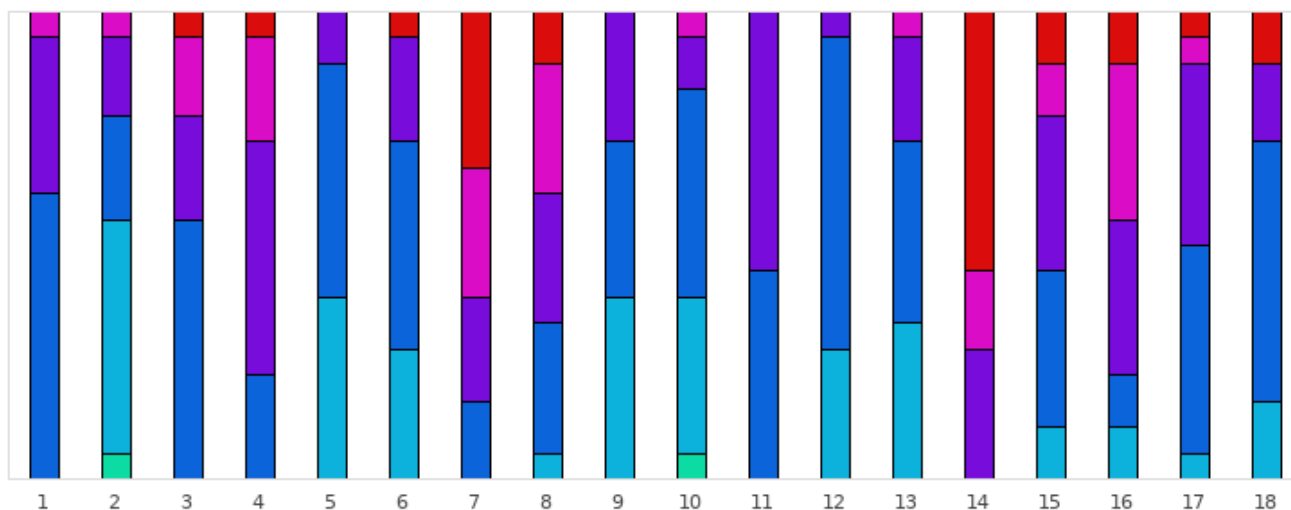

# GOLF DU CLAux AMIC

2022 - ETAPE 34 TF : CLAux AMIC - Claux Amic - 18 trous

Distribution of scores

■ Tpl Boguey or + ■ Dbl Boguey ■ Boguey ■ Par ■ Birdie ■ Eagle ■ Albatross or -

Holes	1	2	3	4	5	6	7	8	9	10	11	12	13	14	15	16	17	18	Total
PAR of ref.	4	5	3	4	3	4	3	5	3	4	3	3	5	4	5	3	4	5	70
Albatross or -	0	0	0	0	0	0	0	0	0	0	0	0	0	0	0	0	0	0	0
Eagle	0	1	0	0	0	0	0	0	0	1	0	0	0	0	0	0	0	0	2
Birdie	0	9	0	0	7	5	0	1	7	6	0	5	6	0	2	2	1	3	54
PAR	11	4	10	4	9	8	3	5	6	8	8	12	7	0	6	2	8	10	121
Boguey	6	3	4	9	2	4	4	5	5	2	10	1	4	5	6	6	7	3	86
Dbl Boguey	1	1	3	4	0	0	5	5	0	1	0	0	1	3	2	6	1	0	33
Tpl Boguey	0	0	1	1	0	1	6	2	0	0	0	0	0	10	2	2	1	2	28
Min	4	3	3	4	2	3	3	4	2	2	3	2	4	5	4	2	3	4	2
Max	6	7	7	7	4	7	8	10	4	6	4	4	7	10	8	7	7	10	10
Average	4.4	4.7	3.8	5.1	2.7	4.1	5	6.2	2.9	3.8	3.6	2.8	5	6.9	5.8	4.3	4.6	5.6	4.5

Winner of the stage	Mme LEVITTAS Sandy	2022 - ETAPE 34 TF : CLAux AMIC	-2
Course Record	M. MERIEM Camel	2021 - FINALE : Claux Amic	-12