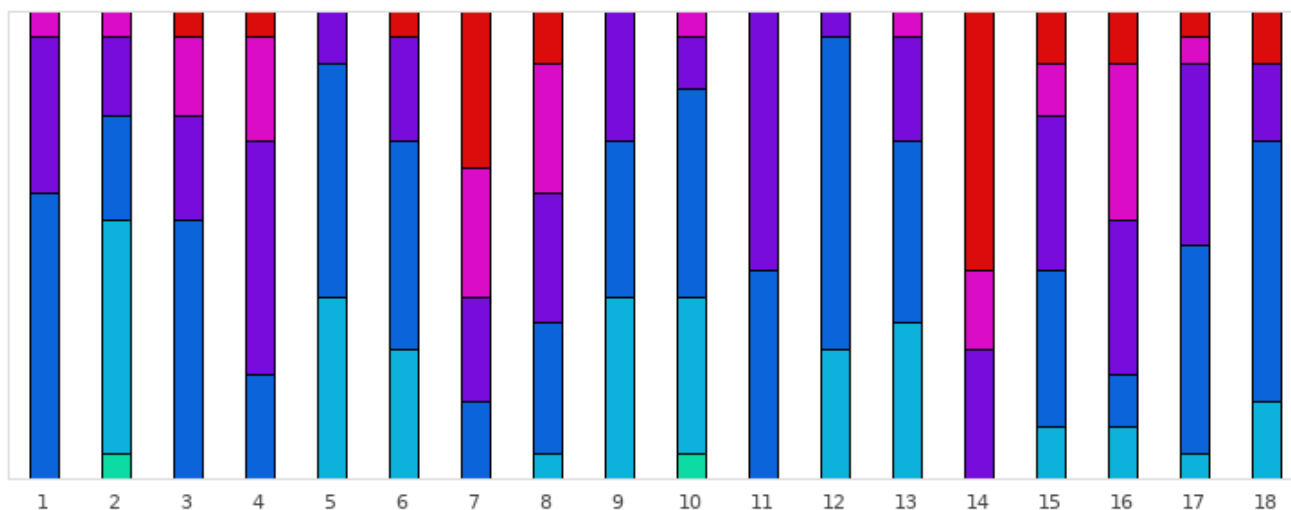

FOOTGOLF FRANCE
Association Française de FootGolf

GOLF DU CLAux AMIC

2022 - ETAPE 34 TF : CLAux AMIC - Claux Amic - 18 trous

Distribution of scores

■ Tpl Boguey or + ■ Dbl Boguey ■ Boguey ■ Par ■ Birdie ■ Eagle ■ Albatross or -

Holes	1	2	3	4	5	6	7	8	9	10	11	12	13	14	15	16	17	18	Total
PAR of ref.	4	5	3	4	3	4	3	5	3	4	3	3	5	4	5	3	4	5	70
Albatross or -	0	0	0	0	0	0	0	0	0	0	0	0	0	0	0	0	0	0	0
Eagle	0	1	0	0	0	0	0	0	0	1	0	0	0	0	0	0	0	0	2
Birdie	0	9	0	0	7	5	0	1	7	6	0	5	6	0	2	2	1	3	54
PAR	11	4	10	4	9	8	3	5	6	8	8	12	7	0	6	2	8	10	121
Boguey	6	3	4	9	2	4	4	5	5	2	10	1	4	5	6	6	7	3	86
Dbl Boguey	1	1	3	4	0	0	5	5	0	1	0	0	1	3	2	6	1	0	33
Tpl Boguey	0	0	1	1	0	1	6	2	0	0	0	0	0	10	2	2	1	2	28
Min	4	3	3	4	2	3	3	4	2	2	3	2	4	5	4	2	3	4	2
Max	6	7	7	7	4	7	8	10	4	6	4	4	7	10	8	7	7	10	10
Average	4.4	4.7	3.8	5.1	2.7	4.1	5	6.2	2.9	3.8	3.6	2.8	5	6.9	5.8	4.3	4.6	5.6	4.5

Winner of the stage	Mme LEVITTAS Sandy	2022 - ETAPE 34 TF : CLAux AMIC	-2
Course Record	M. MERIEM Camel	2021 - FINALE : Claux Amic	-12