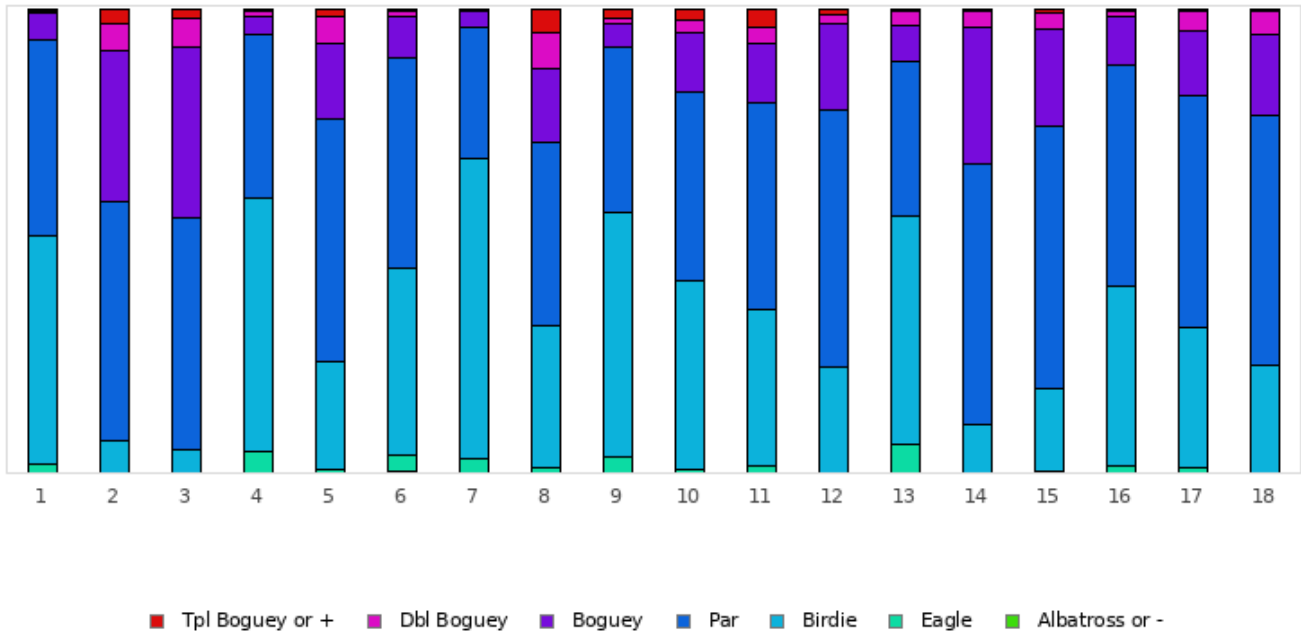

# GOLF DE VICHY FORET DE MONTPENSIER

## Golf de Vichy Foret de Montpensier

Distribution of scores

Holes	1	2	3	4	5	6	7	8	9	10	11	12	13	14	15	16	17	18	Total
PAR of ref.	4	4	3	4	4	5	4	3	4	5	4	3	5	3	3	4	4	4	70
Albatross or -	0	0	0	0	0	1	0	0	0	0	0	0	0	0	0	0	0	0	1
Eagle	6	0	0	14	2	10	9	3	10	2	5	0	18	0	1	5	4	0	89
Birdie	146	21	15	163	69	120	193	92	157	122	100	68	147	31	53	115	90	69	1771
PAR	42.3 %	51.3 %	50 %	34.9 %	52.3 %	45.6 %	28.2 %	39.3 %	35.6 %	40.6 %	44.6 %	55.4 %	33.2 %	56.4 %	56.7 %	47.7 %	49.7 %	54 %	45.4 %
Boguey	17	97	110	12	49	26	10	48	16	38	38	55	23	87	62	31	42	51	812
Dbl Boguey	1	18	18	3	17	3	1	23	3	8	10	6	9	11	10	4	12	16	173
Tpl Boguey	2	9	6	2	5	2	1	15	6	7	12	4	2	1	3	1	2	1	81
Min	2	3	2	2	2	2	2	1	2	3	2	2	3	2	1	2	2	3	1
Max	10	10	10	10	10	10	10	10	10	10	10	10	10	10	10	10	10	10	10
Average	3.6	4.5	3.5	3.5	4.1	4.7	3.4	3.2	3.6	4.8	4	3.1	4.6	3.3	3.1	3.7	3.9	4.1	3.8