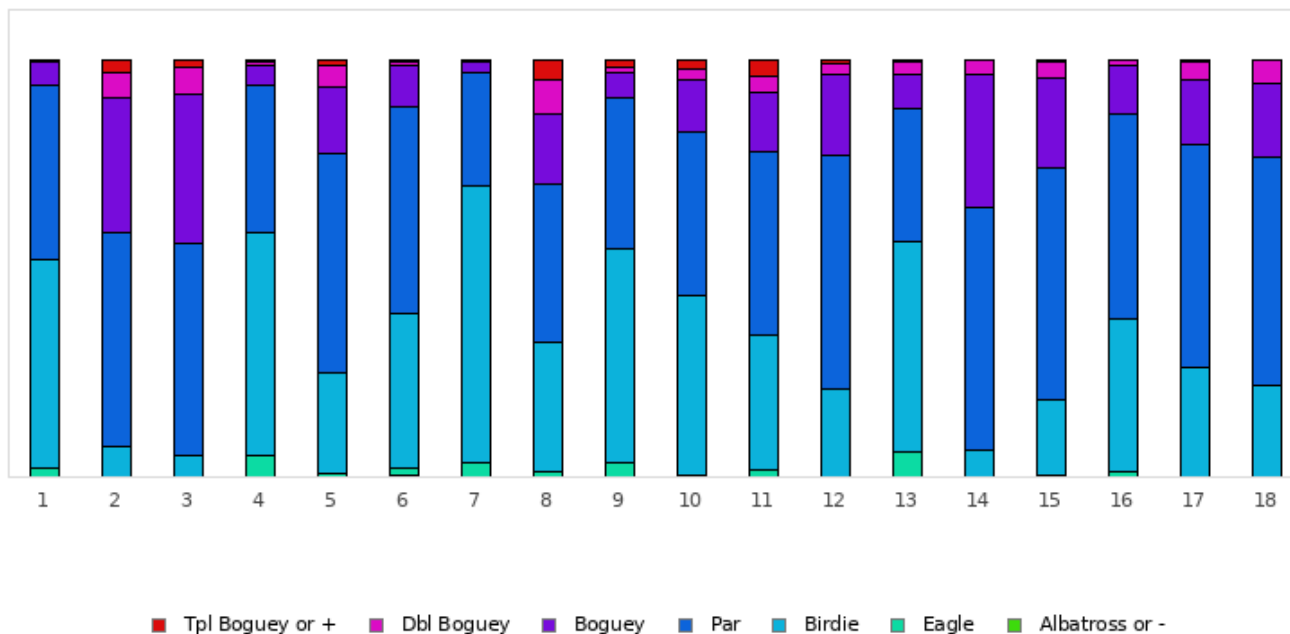

# GOLF DE VICHY FORET DE MONTPENSIER

## Golf de Vichy Foret de Montpensier

Distribution of scores

Holes	1	2	3	4	5	6	7	8	9	10	11	12	13	14	15	16	17	18	Total
PAR of ref.	4	4	3	4	4	5	4	3	4	5	4	3	5	3	3	4	4	4	70
Albatross or -	0	0	0	0	0	1	0	0	0	0	0	0	0	0	0	0	0	0	1
Eagle	6	0	0	14	2	5	9	3	9	1	5	0	16	0	1	3	0	0	74
Birdie	134	20	14	143	65	99	178	83	138	115	86	57	135	17	49	98	70	59	1560
PAR	41.4 %	51.1 %	50.7 %	35.4 %	52.6 %	49.6 %	27.2 %	38.1 %	36.2 %	39.6 %	44 %	55.6 %	31.7 %	58.2 %	55.2 %	49.3 %	53.4 %	54.5 %	45.8 %
Boguey	15	86	96	12	42	26	7	45	16	33	38	53	22	85	58	31	42	48	755
Dbl Boguey	1	17	17	3	14	3	1	22	3	7	10	6	9	10	10	4	12	15	164
Tpl Boguey	1	8	5	1	4	1	0	13	5	6	11	3	1	0	2	0	1	0	62
Min	2	3	2	2	2	2	2	1	2	3	2	2	3	2	1	2	3	3	1
Max	10	10	10	10	10	10	6	10	7	8	10	6	9	5	6	6	7	6	10
Average	3.5	4.5	3.5	3.5	4.1	4.7	3.3	3.2	3.6	4.8	4	3.1	4.5	3.3	3.1	3.8	4	4.1	3.8

Course Record

M. FELIX Thomas

2022 - ÉTAPE 22 : Vichy

-14