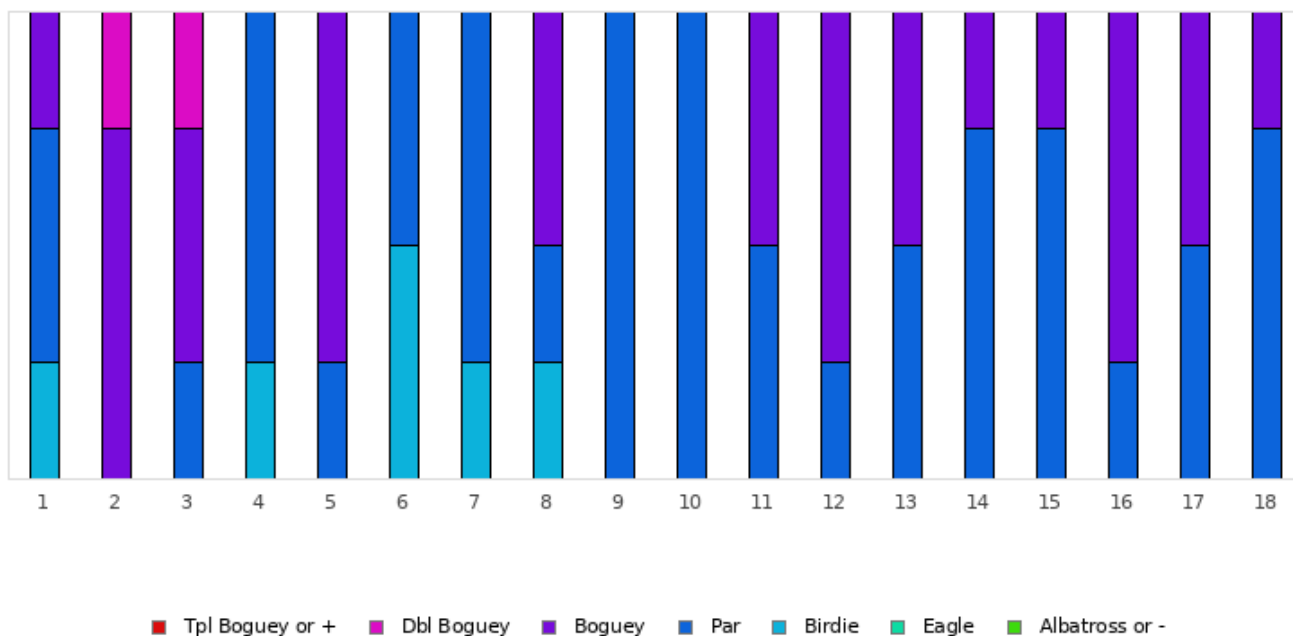

# GOLF DE VICHY FORET DE MONTPENSIER

2022 - Etape 22 TF : Vichy - Golf de Vichy Foret de Montpensier

Distribution of scores

Holes	1	2	3	4	5	6	7	8	9	10	11	12	13	14	15	16	17	18	Total
PAR of ref.	4	4	3	4	4	5	4	3	4	5	4	3	5	3	3	4	4	4	70
Albatross or -	0	0	0	0	0	0	0	0	0	0	0	0	0	0	0	0	0	0	0
Eagle	0	0	0	0	0	0	0	0	0	0	0	0	0	0	0	0	0	0	0
Birdie	1	0	0	1	0	2	1	1	0	0	0	0	0	0	0	0	0	0	6
PAR	25 %	0 %	0 %	25 %	0 %	50 %	25 %	25 %	0 %	0 %	0 %	0 %	0 %	0 %	0 %	0 %	0 %	0 %	8.3 %
PAR	2	0	1	3	1	2	3	1	4	4	2	1	2	3	3	1	2	3	38
Boguey	50 %	0 %	25 %	75 %	25 %	50 %	75 %	25 %	100 %	100 %	50 %	25 %	50 %	75 %	75 %	25 %	50 %	75 %	52.8 %
Boguey	1	3	2	0	3	0	0	2	0	0	2	3	2	1	1	3	2	1	26
Dbl Boguey	25 %	75 %	50 %	0 %	75 %	0 %	0 %	50 %	0 %	0 %	50 %	75 %	50 %	25 %	25 %	75 %	50 %	25 %	36.1 %
Dbl Boguey	0	1	1	0	0	0	0	0	0	0	0	0	0	0	0	0	0	0	2
Tpl Boguey	0 %	25 %	25 %	0 %	0 %	0 %	0 %	0 %	0 %	0 %	0 %	0 %	0 %	0 %	0 %	0 %	0 %	0 %	2.8 %
Tpl Boguey	0	0	0	0	0	0	0	0	0	0	0	0	0	0	0	0	0	0	0
Min	0 %	0 %	0 %	0 %	0 %	0 %	0 %	0 %	0 %	0 %	0 %	0 %	0 %	0 %	0 %	0 %	0 %	0 %	0 %
Min	3	5	3	3	4	4	3	2	4	5	4	3	5	3	3	4	4	4	2
Max	5	6	5	4	5	5	4	4	4	5	5	4	6	4	4	5	5	5	6
Average	4	5.3	4	3.8	4.8	4.5	3.8	3.3	4	5	4.5	3.8	5.5	3.3	3.3	4.8	4.5	4.3	4.2
Winner of the stage	Mme HAMELIN Estelle								2022 - Etape 22 TF : Vichy								5		
Course Record	M. FELIX Thomas								2022 - ÉTAPE 22 : Vichy								-14		