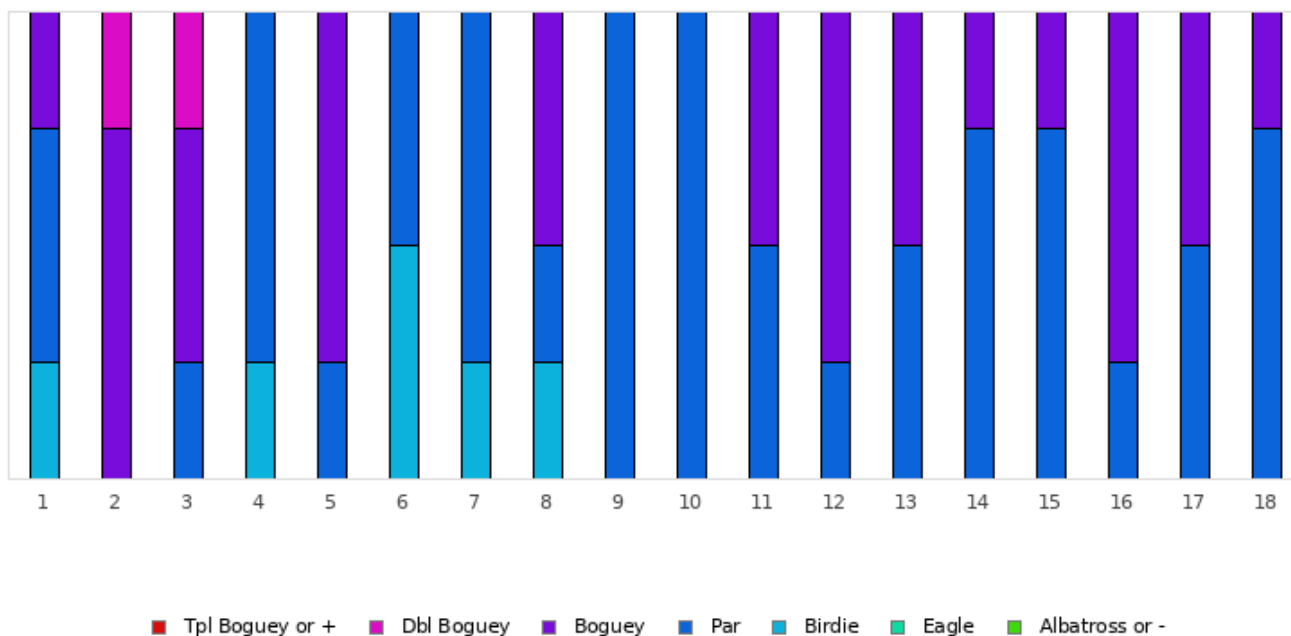

FOOTGOLF FRANCE
Association Française de FootGolf

GOLF DE VICHY FORET DE MONTPENSIER

2022 - Etape 22 TF : Vichy - Golf de Vichy Foret de Montpensier

Distribution of scores

Holes	1	2	3	4	5	6	7	8	9	10	11	12	13	14	15	16	17	18	Total
PAR of ref.	4	4	3	4	4	5	4	3	4	5	4	3	5	3	3	4	4	4	70
Albatross or -	0	0	0	0	0	0	0	0	0	0	0	0	0	0	0	0	0	0	0
Eagle	0	0	0	0	0	0	0	0	0	0	0	0	0	0	0	0	0	0	0
Birdie	1	0	0	1	0	2	1	1	0	0	0	0	0	0	0	0	0	0	6
PAR	25 %	0 %	0 %	25 %	0 %	50 %	25 %	25 %	0 %	0 %	0 %	0 %	0 %	0 %	0 %	0 %	0 %	0 %	8.3 %
PAR	2	0	1	3	1	2	3	1	4	4	2	1	2	3	3	1	2	3	38
Boguey	50 %	0 %	25 %	75 %	25 %	50 %	75 %	25 %	100 %	100 %	50 %	25 %	50 %	75 %	75 %	25 %	50 %	75 %	52.8 %
Boguey	1	3	2	0	3	0	0	2	0	0	2	3	2	1	1	3	2	1	26
Dbl Boguey	25 %	75 %	50 %	0 %	75 %	0 %	0 %	50 %	0 %	0 %	50 %	75 %	50 %	25 %	25 %	75 %	50 %	25 %	36.1 %
Dbl Boguey	0	1	1	0	0	0	0	0	0	0	0	0	0	0	0	0	0	0	2
Tpl Boguey	0 %	25 %	25 %	0 %	0 %	0 %	0 %	0 %	0 %	0 %	0 %	0 %	0 %	0 %	0 %	0 %	0 %	0 %	2.8 %
Tpl Boguey	0	0	0	0	0	0	0	0	0	0	0	0	0	0	0	0	0	0	0
Min	0 %	0 %	0 %	0 %	0 %	0 %	0 %	0 %	0 %	0 %	0 %	0 %	0 %	0 %	0 %	0 %	0 %	0 %	0 %
Min	3	5	3	3	4	4	3	2	4	5	4	3	5	3	3	4	4	4	2
Max	5	6	5	4	5	5	4	4	4	5	5	4	6	4	4	5	5	5	6
Average	4	5.3	4	3.8	4.8	4.5	3.8	3.3	4	5	4.5	3.8	5.5	3.3	3.3	4.8	4.5	4.3	4.2
Winner of the stage	Mme HAMELIN Estelle										2022 - Etape 22 TF : Vichy							5	
Course Record	M. BARBOSA Cédric										2026 - E3 - Vichy							-14	