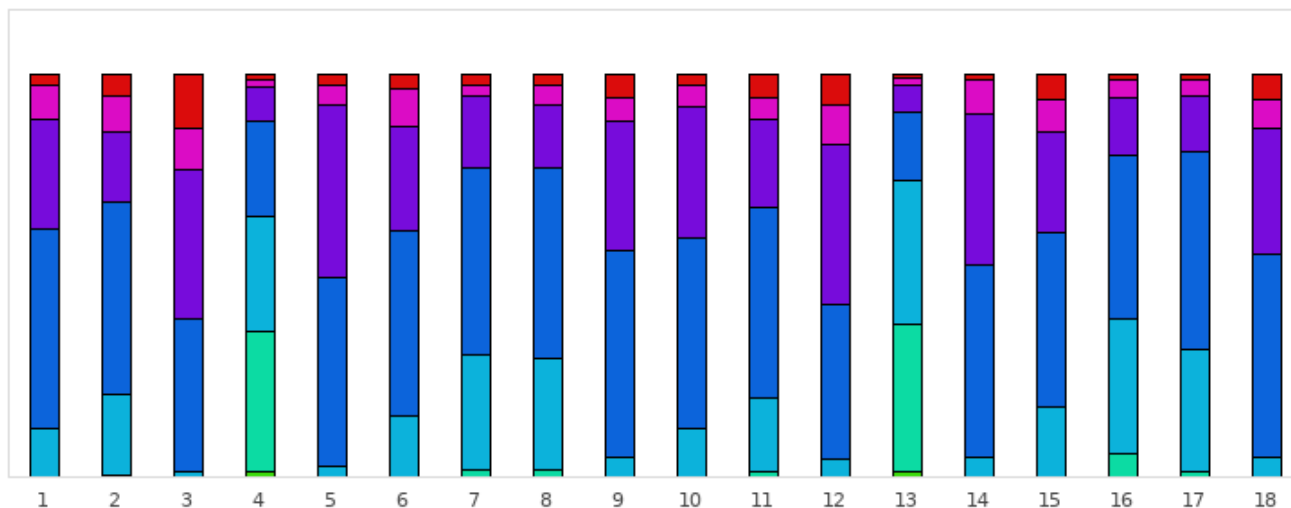

FOOTGOLF FRANCE
Association Française de FootGolf

GOLF BLUEGREEN SAVENAY

2x9 Trous

Distribution of scores

■ Tpl Boguey or + ■ Dbl Boguey ■ Boguey ■ Par ■ Birdie ■ Eagle ■ Albatross or -

Holes	1	2	3	4	5	6	7	8	9	10	11	12	13	14	15	16	17	18	Total
PAR of ref.	3	4	3	5	3	4	5	4	3	3	4	3	5	3	4	5	4	3	68
Albatross or -	0	0	0	3	0	0	0	0	0	0	0	0	4	0	0	0	0	0	7
Eagle	0	1	0	90	0	0	5	5	0	0	4	0	94	0	0	15	4	0	218
Birdie	31	52	4	74	7	39	74	71	13	31	47	12	92	13	45	86	78	13	782
PAR	128	124	97	62	121	119	120	122	132	123	122	99	44	123	112	106	127	130	2011
Boguey	71	45	96	21	111	67	46	41	83	84	57	102	17	97	64	36	36	81	1155
Dbl Boguey	22	23	27	5	12	24	7	12	16	14	13	26	5	22	21	12	10	18	289
Tpl Boguey	7	14	35	4	8	10	7	8	15	7	16	20	3	4	17	4	4	17	200
Min	2	2	2	2	2	3	3	2	2	2	2	2	2	2	3	3	2	2	2
Max	13	14	14	15	13	14	15	14	13	13	14	13	15	13	14	15	14	13	15
Average	3.4	4.4	4.2	4.2	3.6	4.5	5	4.1	3.6	3.4	4.4	4	4.1	3.6	4.5	4.9	4	3.7	4.1

Course Record

M. CREVON Frederic

2023 - E3 : Savenay

-9

FOOTGOLF FRANCE
Association Française de FootGolf

GOLF BLUEGREEN SAVENAY

18 Trous

Distribution of scores