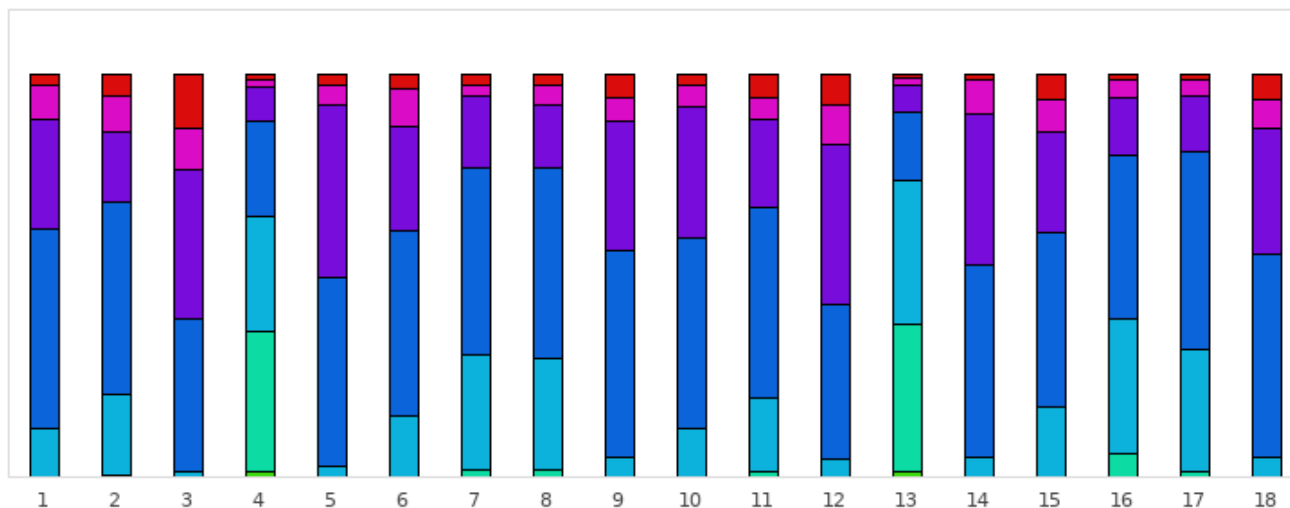

FOOTGOLF FRANCE
Association Française de FootGolf

GOLF BLUEGREEN SAVENAY

2x9 Trous

Distribution of scores

■ Tpl Boguey or + ■ Dbl Boguey ■ Boguey ■ Par ■ Birdie ■ Eagle ■ Albatross or -

Holes	1	2	3	4	5	6	7	8	9	10	11	12	13	14	15	16	17	18	Total
PAR of ref.	3	4	3	5	3	4	5	4	3	3	4	3	5	3	4	5	4	3	68
Albatross or -	0	0	0	3	0	0	0	0	0	0	0	0	4	0	0	0	0	0	7
Eagle	0	1	0	90	0	0	5	5	0	0	4	0	94	0	0	15	4	0	218
Birdie	31	52	4	74	7	39	74	71	13	31	47	12	92	13	45	86	78	13	782
PAR	128	124	97	62	121	119	120	122	132	123	122	99	44	123	112	106	127	130	2011
Boguey	71	45	96	21	111	67	46	41	83	84	57	102	17	97	64	36	36	81	1155
Dbl Boguey	22	23	27	5	12	24	7	12	16	14	13	26	5	22	21	12	10	18	289
Tpl Boguey	7	14	35	4	8	10	7	8	15	7	16	20	3	4	17	4	4	17	200
Min	2	2	2	2	2	3	3	2	2	2	2	2	2	2	3	3	2	2	2
Max	13	14	14	15	13	14	15	14	13	13	14	13	15	13	14	15	14	13	15
Average	3.4	4.4	4.2	4.2	3.6	4.5	5	4.1	3.6	3.4	4.4	4	4.1	3.6	4.5	4.9	4	3.7	4.1

Course Record

M. CREVON Frederic

2023 - E3 : Savenay

-9

FOOTGOLF FRANCE
Association Française de FootGolf

GOLF BLUEGREEN SAVENAY

18 Trous

Distribution of scores