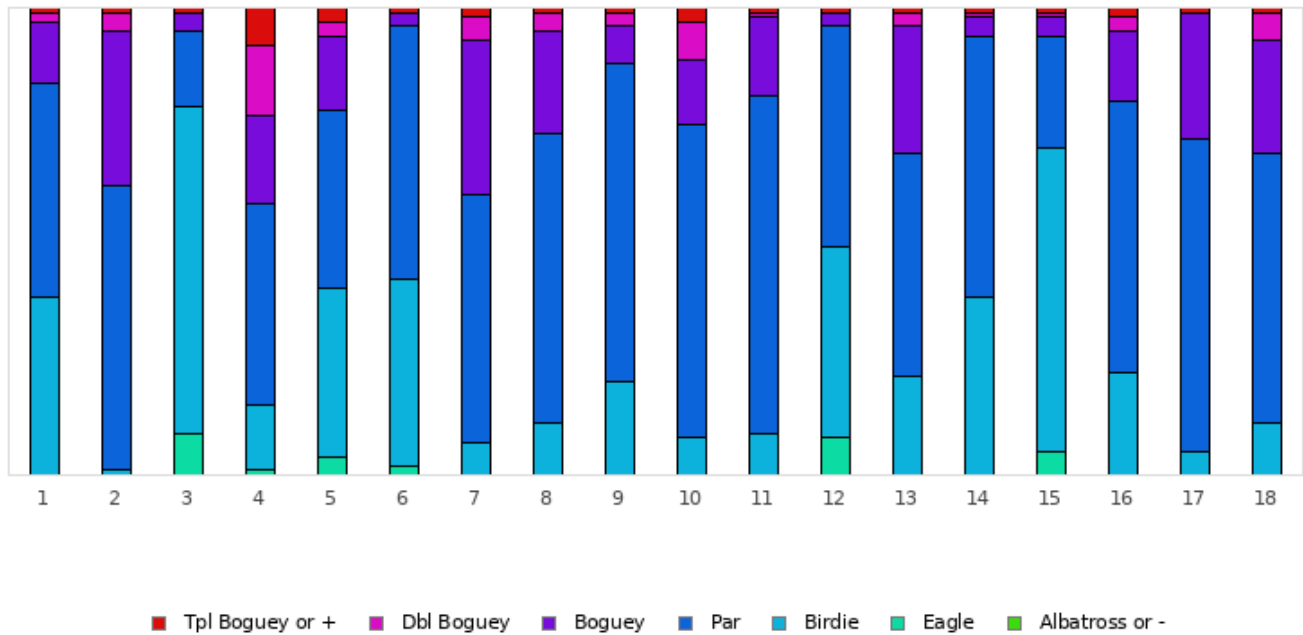

FOOTGOLF FRANCE
Association Française de FootGolf

GOLF BLUEGREEN BORDEAUX-LAC

2025 - E16 : Bordeaux - Parcours 1

Distribution of scores

Holes	1	2	3	4	5	6	7	8	9	10	11	12	13	14	15	16	17	18	Total
PAR of ref.	4	3	5	4	5	4	4	4	5	4	3	5	4	3	5	4	3	4	73
Albatross or -	0	0	0	0	0	0	0	0	0	0	0	0	0	0	0	0	0	0	0
Eagle	0	0	9	1	4	2	0	0	0	0	0	8	0	0	5	0	0	0	29
Birdie	38	1	70	14	36	40	7	11	20	8	9	41	21	38	65	22	5	11	457
PAR	46	61	16	43	38	54	53	62	68	67	72	47	48	56	24	58	67	58	938
Boguey	13	33	4	19	16	3	33	22	8	14	17	3	27	4	4	15	27	24	286
Dbl Boguey	2	4	0	15	3	0	5	4	3	8	1	0	3	1	1	3	0	6	59
Tpl Boguey	1	1	1	8	3	1	2	1	1	3	1	1	1	1	1	2	1	1	31
Min	3	2	3	2	3	2	3	3	4	3	2	3	3	2	3	3	2	3	2
Max	10	10	10	10	10	10	10	10	10	10	10	10	10	10	10	10	10	10	10
Average	3.9	3.5	4.2	4.7	4.9	3.7	4.5	4.3	5	4.4	3.2	4.5	4.2	2.8	4.4	4.1	3.3	4.3	4.1
Winner of the stage	M. VERHILLE Sylvain										2025 - E16 : Bordeaux							-10	
Course Record	M. VERHILLE Sylvain										2025 - E16 : Bordeaux							-10	