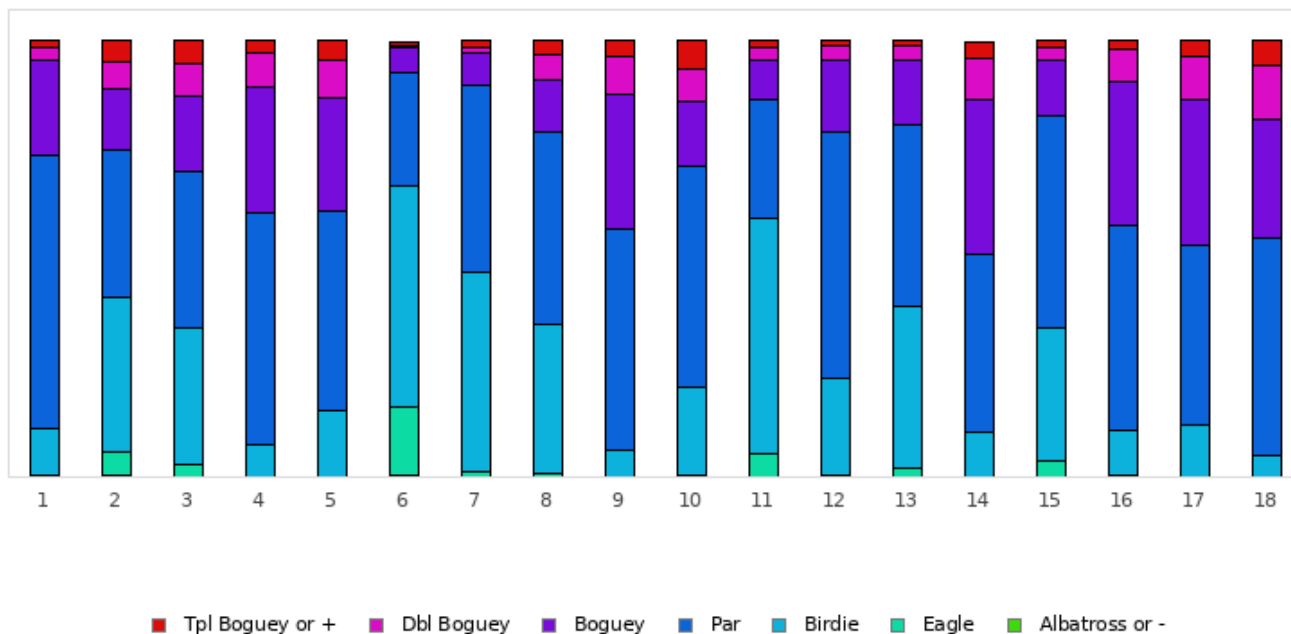

FOOTGOLF FRANCE
Association Française de FootGolf

DOMAINE DE CHAMPLONG

Parcours 18 Trous

Distribution of scores

Holes	1	2	3	4	5	6	7	8	9	10	11	12	13	14	15	16	17	18	Total
PAR of ref.	4	5	5	3	3	5	3	4	4	3	4	3	4	5	3	3	4	3	68
Albatross or -	0	3	0	0	0	5	0	0	1	0	0	0	0	0	0	0	0	0	9
	0%	0.3%	0%	0%	0%	0.5%	0%	0%	0.1%	0%	0%	0%	0%	0%	0%	0%	0%	0%	0.1%
Eagle	2	52	26	1	1	145	13	9	0	2	50	2	21	1	34	2	1	0	362
	0.2%	5.6%	2.8%	0.1%	0.1%	15.6%	1.4%	1%	0%	0.2%	5.4%	0.2%	2.3%	0.1%	3.6%	0.2%	0.1%	0%	2.2%
Birdie	101	331	293	69	141	475	426	319	58	192	504	208	345	94	284	98	111	46	4095
	10.8%	35.5%	31.4%	7.4%	15.1%	51%	45.7%	34.2%	6.2%	20.6%	54%	22.3%	37%	10.1%	30.4%	10.5%	11.9%	4.9%	24.4%
PAR	585	314	334	495	427	239	398	409	471	472	254	530	386	382	456	440	384	467	7443
	62.7%	33.7%	35.8%	53.1%	45.8%	25.6%	42.7%	43.8%	50.5%	50.6%	27.2%	56.8%	41.4%	41.1%	48.9%	47.2%	41.2%	50.1%	44.3%
Boguey	205	131	161	271	244	54	72	112	288	139	85	152	139	331	117	307	310	254	3372
	22%	14%	17.3%	29%	26.2%	5.8%	7.7%	12%	30.9%	14.9%	9.1%	16.3%	14.9%	35.6%	12.5%	32.9%	33.2%	27.2%	20.1%
Dbl Boguey	26	57	70	71	79	4	11	55	83	69	25	31	31	87	30	68	93	114	1004
	2.8%	6.1%	7.5%	7.6%	8.5%	0.4%	1.2%	5.9%	8.9%	7.4%	2.7%	3.3%	3.3%	9.4%	3.2%	7.3%	10%	12.2%	6%
Tpl Boguey	14	45	49	26	41	10	13	29	32	59	15	10	11	35	12	18	34	52	505
	1.5%	4.8%	5.3%	2.8%	4.4%	1.1%	1.4%	3.1%	3.4%	6.3%	1.6%	1.1%	1.2%	3.8%	1.3%	1.9%	3.6%	5.6%	3%
Min	2	2	3	1	1	2	1	2	1	1	2	1	2	3	1	1	2	2	1
Max	10	10	10	10	10	10	10	10	10	11	10	10	10	13	10	10	10	10	13
Average	4.2	5	5.2	3.5	3.5	4.3	2.7	4	4.6	3.4	3.6	3.1	3.8	5.6	2.9	3.5	4.5	3.7	3.9

Course Record

M. GIROU Luc

2025 - E21 : Roanne

-13