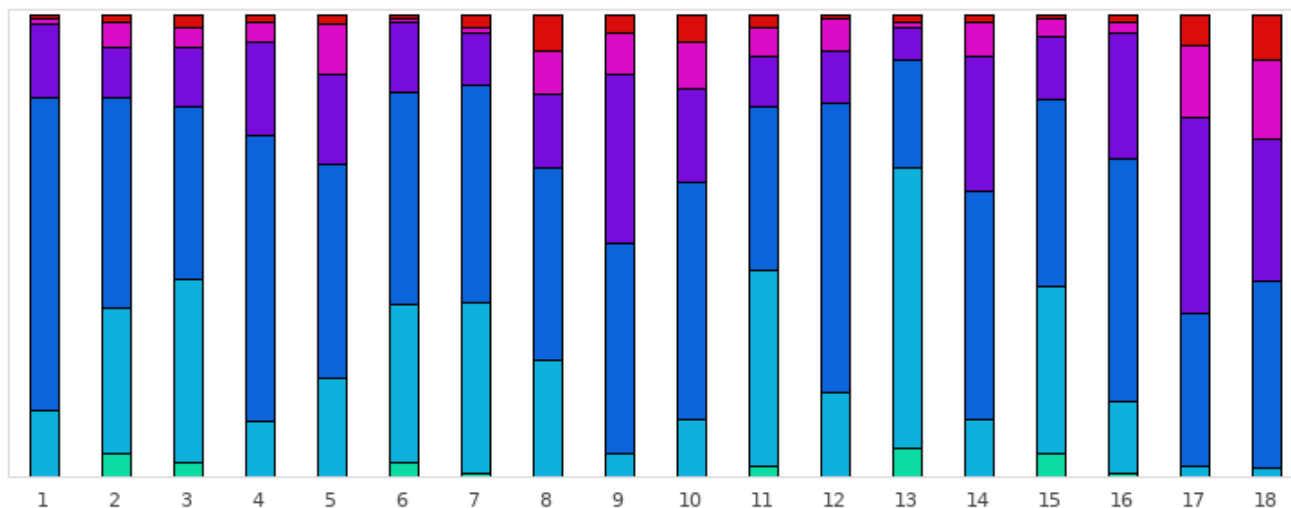

FOOTGOLF FRANCE
Association Française de FootGolf

DOMAINE DE CHAMPLONG

2023 - Etape 23 - Champlong - Parcours 18 Trous

Distribution of scores

■ Tpl Boguey or + ■ Dbl Boguey ■ Boguey ■ Par ■ Birdie ■ Eagle ■ Albatross or -

Holes	1	2	3	4	5	6	7	8	9	10	11	12	13	14	15	16	17	18	Total
PAR of ref.	4	5	5	3	3	5	3	4	4	3	4	3	4	5	3	3	4	3	68
Albatross or -	0	0	0	0	0	0	0	0	0	0	0	0	0	0	0	0	0	0	0
Eagle	0	8	5	0	0	5	1	0	0	0	4	0	10	0	8	1	0	0	42
Birdie	23	50	63	19	34	54	59	40	8	20	67	29	96	20	57	25	4	3	671
PAR	107	72	59	98	73	73	74	66	72	81	56	99	37	78	64	83	52	64	1308
Boguey	25	17	20	32	31	24	18	25	58	32	17	18	11	46	22	43	67	49	555
Dbl Boguey	2	9	7	7	17	1	2	15	14	16	10	11	2	12	6	4	25	27	187
Tpl Boguey	1	2	4	2	3	1	4	12	6	9	4	1	2	2	1	2	10	15	81
Min	3	3	3	2	2	3	1	3	3	2	2	2	2	4	1	1	3	2	1
Max	10	10	10	10	10	10	10	10	10	10	10	10	10	10	10	10	10	10	10
Average	4.1	4.9	4.9	3.2	3.3	4.8	2.9	4.4	4.6	3.5	3.9	3.1	3.4	5.4	2.8	3.2	4.9	4	4

Winner of the stage	M. PLACE Kevin	2023 - Etape 23 - Champlong	-12
Course Record	M. GIROU Luc	2025 - E21 : Roanne	-13