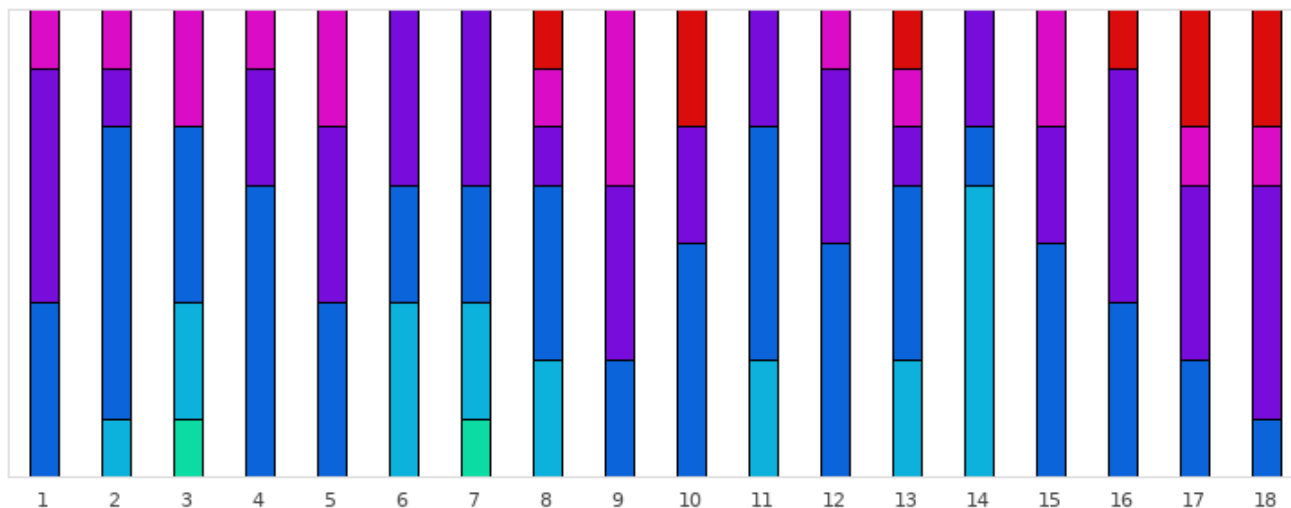

FOOTGOLF FRANCE
Association Française de FootGolf

DOMAINE DE CHAMPLONG

2023 - Etape 23 TF : Roanne - Parcours 18 Trous

Distribution of scores

■ Tpl Boguey or + ■ Dbl Boguey ■ Boguey ■ Par ■ Birdie ■ Eagle ■ Albatross or -

Holes	1	2	3	4	5	6	7	8	9	10	11	12	13	14	15	16	17	18	Total
PAR of ref.	4	5	5	3	3	5	3	4	4	3	4	3	4	5	3	3	4	3	68
Albatross or -	0	0	0	0	0	0	0	0	0	0	0	0	0	0	0	0	0	0	0
Eagle	0	0	1	0	0	0	1	0	0	0	0	0	0	0	0	0	0	0	2
Birdie	0	1	2	0	0	3	2	2	0	0	2	0	2	5	0	0	0	0	19
PAR	3	5	3	5	3	2	2	3	2	4	4	4	3	1	4	3	2	1	54
Boguesy	37.5 %	62.5 %	37.5 %	62.5 %	37.5 %	25 %	25 %	37.5 %	25 %	50 %	50 %	50 %	37.5 %	12.5 %	50 %	37.5 %	25 %	12.5 %	37.5 %
Boguesy	4	1	0	2	3	3	3	1	3	2	2	3	1	2	2	4	3	4	43
Dbl Boguesy	50 %	12.5 %	0 %	25 %	37.5 %	37.5 %	37.5 %	12.5 %	37.5 %	25 %	25 %	37.5 %	12.5 %	25 %	25 %	50 %	37.5 %	50 %	29.9 %
Dbl Boguesy	1	1	2	1	2	0	0	1	3	0	0	1	1	0	2	0	1	1	17
Dbl Boguesy	12.5 %	12.5 %	25 %	12.5 %	25 %	0 %	0 %	12.5 %	37.5 %	0 %	0 %	12.5 %	12.5 %	0 %	25 %	0 %	12.5 %	12.5 %	11.8 %
Tpl Boguesy	0	0	0	0	0	0	0	1	0	2	0	0	1	0	0	1	2	2	9
Tpl Boguesy	0 %	0 %	0 %	0 %	0 %	0 %	0 %	12.5 %	0 %	25 %	0 %	0 %	12.5 %	0 %	0 %	12.5 %	25 %	25 %	6.3 %
Min	4	4	3	3	3	4	1	3	4	3	3	3	3	4	3	3	4	3	1
Max	6	7	7	5	5	6	4	8	6	6	5	5	7	6	5	6	7	6	8
Average	4.8	5.3	5	3.5	3.9	5	2.9	4.6	5.1	4	4	3.6	4.5	4.6	3.8	3.9	5.4	4.5	4.3

Winner of the stage	Mme SUSS Tiffany	2023 - Etape 23 TF : Roanne	1
Course Record	M. GIROU Luc	2025 - E21 : Roanne	-13