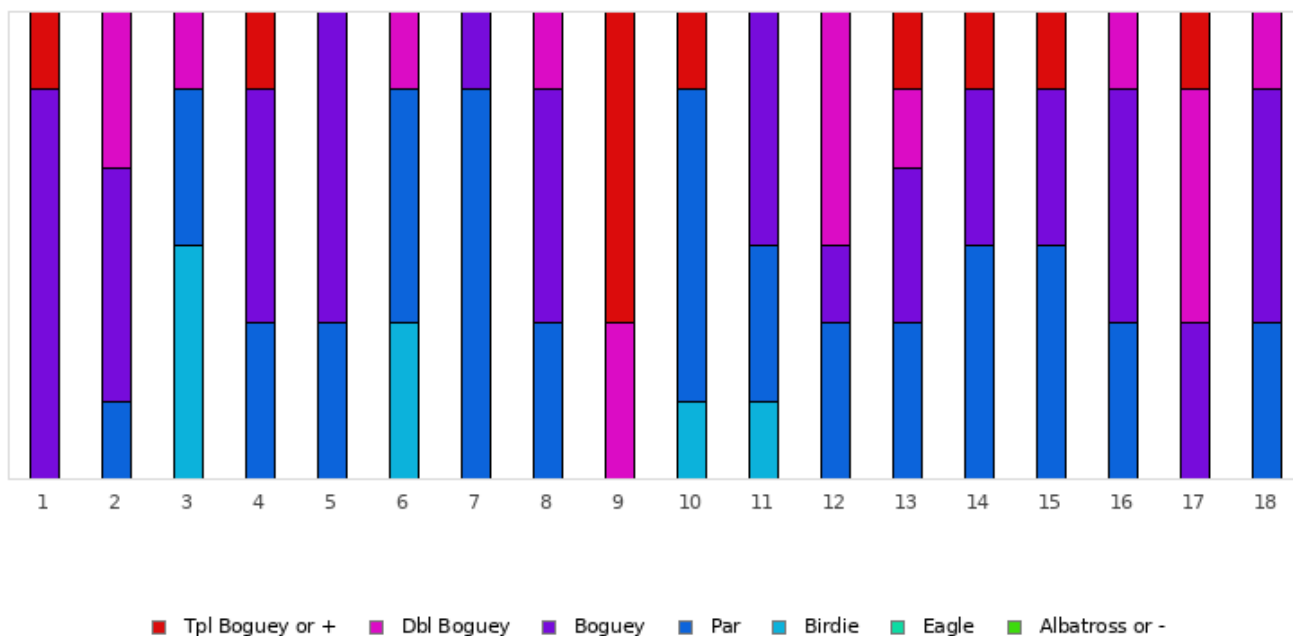

FOOTGOLF FRANCE
Association Française de FootGolf

DOMAINE DE CHAMPLONG

2024 - Etape 11 TF - Champlong - Parcours 18 Trous

Distribution of scores

Holes	1	2	3	4	5	6	7	8	9	10	11	12	13	14	15	16	17	18	Total
PAR of ref.	4	5	5	3	3	5	3	4	4	3	4	3	4	5	3	3	4	3	68
Albatross or -	0	0	0	0	0	0	0	0	0	0	0	0	0	0	0	0	0	0	0
Eagle	0	0	0	0	0	0	0	0	0	0	0	0	0	0	0	0	0	0	0
Birdie	0	0	3	0	0	2	0	0	0	1	1	0	0	0	0	0	0	0	7
PAR	0	1	2	2	2	3	5	2	0	4	2	2	2	3	3	2	0	2	37
Boguey	5	3	0	3	4	0	1	3	0	0	3	1	2	2	2	3	2	3	37
Dbl Boguey	0	2	1	0	0	1	0	1	2	0	0	3	1	0	0	1	3	1	16
Tpl Boguey	1	0	0	1	0	0	0	0	4	1	0	0	1	1	1	0	1	0	11
Min	5	5	4	3	3	4	3	4	6	2	3	3	4	5	3	3	5	3	2
Max	7	7	7	6	4	7	4	6	9	7	5	5	8	8	8	5	7	5	9
Average	5.3	6.2	4.8	4	3.7	5	3.2	4.8	7.2	3.5	4.3	4.2	5.3	5.8	4.2	3.8	5.8	3.8	4.7

Winner of the stage	Mme MOULIGNIER Laurence	2024 - Etape 11 TF - Champlong	6
Course Record	M. GIROU Luc	2025 - E21 : Roanne	-13