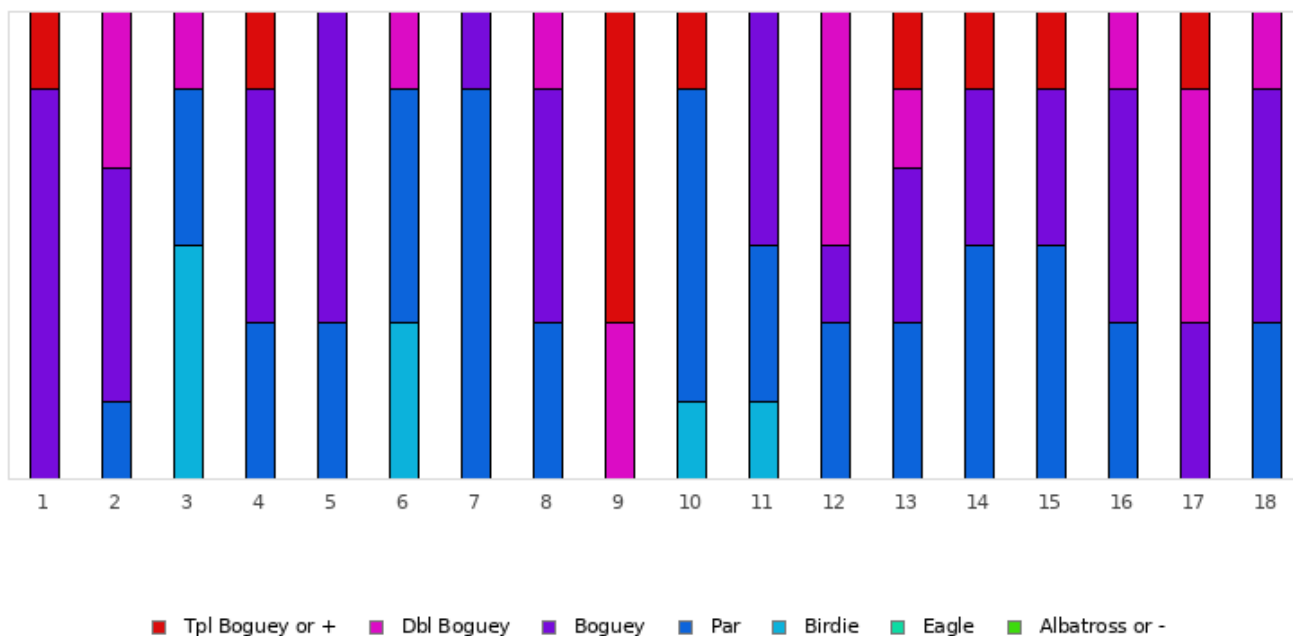

FOOTGOLF FRANCE
Association Française de FootGolf

Domaine de Champlong

2024 - Etape 11 TF - Champlong - Parcours 18 Trous

Distribution of scores

Holes	1	2	3	4	5	6	7	8	9	10	11	12	13	14	15	16	17	18	Total
PAR of ref.	4	5	5	3	3	5	3	4	4	3	4	3	4	5	3	3	4	3	68
Albatross or -	0	0	0	0	0	0	0	0	0	0	0	0	0	0	0	0	0	0	0
Eagle	0	0	0	0	0	0	0	0	0	0	0	0	0	0	0	0	0	0	0
Birdie	0	0	3	0	0	2	0	0	0	1	1	0	0	0	0	0	0	0	7
PAR	0	1	2	2	2	3	5	2	0	4	2	2	2	3	3	2	0	2	37
Bogues	5	3	0	3	4	0	1	3	0	0	3	1	2	2	2	3	2	3	37
Dbl Bogues	0	2	1	0	0	1	0	1	2	0	0	3	1	0	0	1	3	1	16
Tpl Bogues	1	0	0	1	0	0	0	0	4	1	0	0	1	1	1	0	1	0	11
Min	5	5	4	3	3	4	3	4	6	2	3	3	4	5	3	3	5	3	2
Max	7	7	7	6	4	7	4	6	9	7	5	5	8	8	8	5	7	5	9
Average	5.3	6.2	4.8	4	3.7	5	3.2	4.8	7.2	3.5	4.3	4.2	5.3	5.8	4.2	3.8	5.8	3.8	4.7

Winner of the stage	Mme MOULIGNIER Laurence	2024 - Etape 11 TF - Champlong	6
Course Record	M. GIROU Luc	2025 - E21 : Roanne	-13