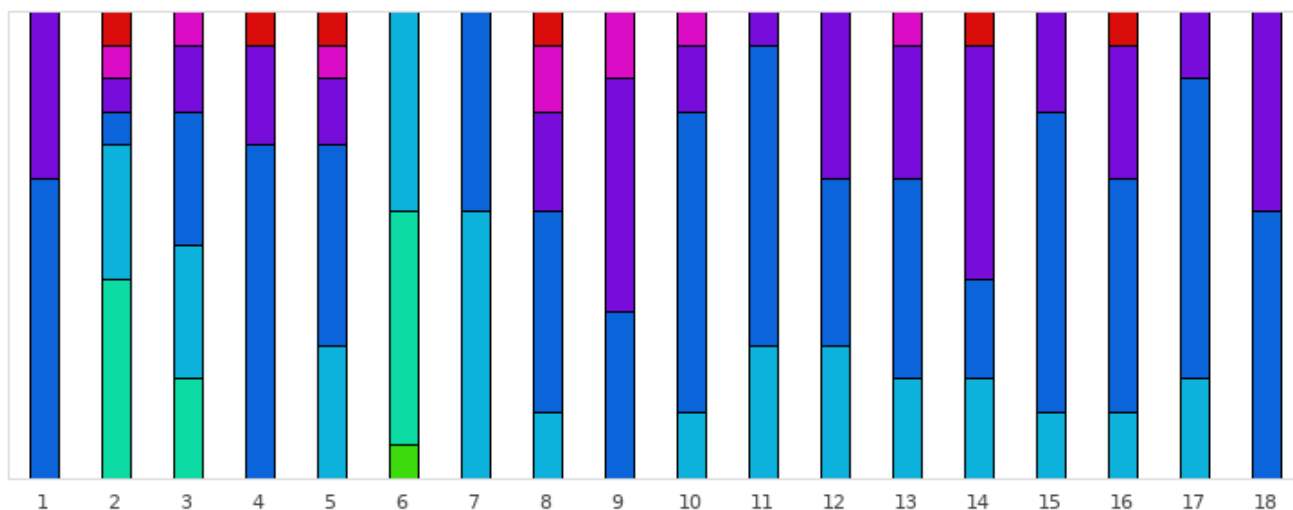

FOOTGOLF FRANCE
Association Française de FootGolf

DOMAINE DE CHAMPLONG

2025 - E21 TF : Roanne - Parcours 18 Trous

Distribution of scores

■ Tpl Boguey or + ■ Dbl Boguey ■ Boguey ■ Par ■ Birdie ■ Eagle ■ Albatross or -

Holes	1	2	3	4	5	6	7	8	9	10	11	12	13	14	15	16	17	18	Total
PAR of ref.	4	5	5	3	3	5	3	4	4	3	4	3	4	5	3	3	4	3	68
Albatross or -	0	0	0	0	0	1	0	0	0	0	0	0	0	0	0	0	0	0	1
Eagle	0	6	3	0	0	7	0	0	0	0	0	0	0	0	0	0	0	0	16
Birdie	0	4	4	0	4	6	8	2	0	2	4	4	3	3	2	2	3	0	51
PAR	9	1	4	10	6	0	6	6	5	9	9	5	6	3	9	7	9	8	112
Boguey	5	1	2	3	2	0	0	3	7	2	1	5	4	7	3	4	2	6	57
Dbl Boguey	0	1	1	0	1	0	0	2	2	1	0	0	1	0	0	0	0	0	9
Tpl Boguey	0	1	0	1	1	0	0	1	0	0	0	0	0	1	0	1	0	0	6
Min	4	3	3	3	2	2	2	3	4	2	3	2	3	4	2	2	3	3	2
Max	5	9	7	6	7	4	3	7	6	5	5	4	6	8	4	6	5	4	9
Average	4.4	4.4	4.6	3.4	3.3	3.4	2.4	4.6	4.8	3.1	3.8	3.1	4.2	5.5	3.1	3.4	3.9	3.4	3.8

Winner of the stage	Mme SUSS Tiffany	2025 - E21 TF : Roanne	-10
Course Record	M. GIROU Luc	2025 - E21 : Roanne	-13