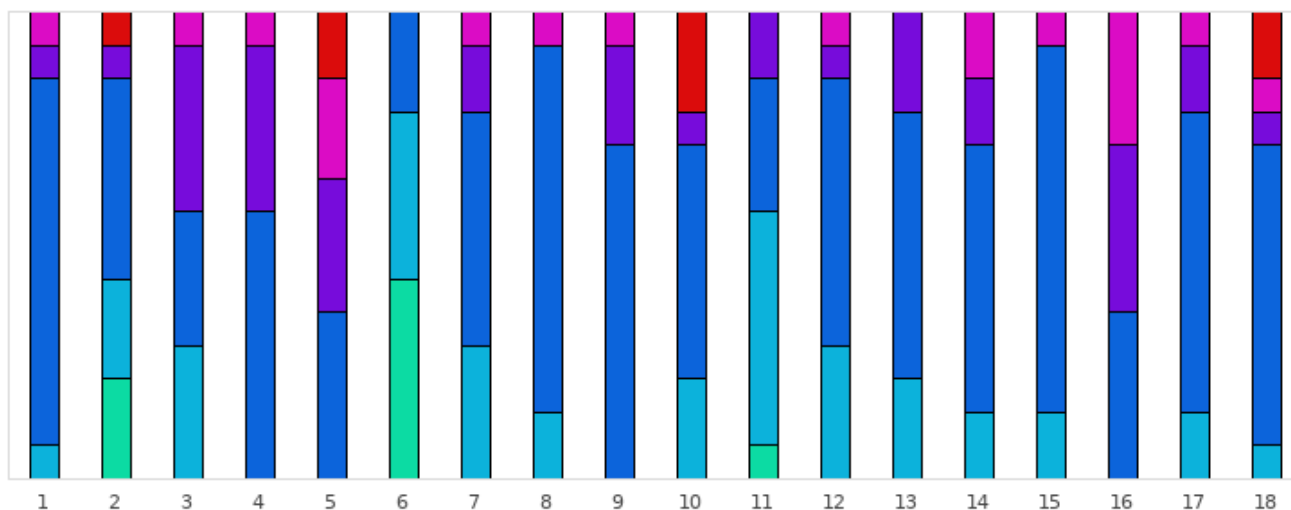

FOOTGOLF FRANCE
Association Française de FootGolf

Domaine de Champlong

2026 - E1 TF - ROANNE - Parcours 18 Trous

Distribution of scores

■ Tpl Boguey or + ■ Dbl Boguey ■ Boguey ■ Par ■ Birdie ■ Eagle ■ Albatross or -

Holes	1	2	3	4	5	6	7	8	9	10	11	12	13	14	15	16	17	18	Total
PAR of ref.	4	5	5	3	3	5	3	4	4	3	4	3	4	5	3	3	4	3	68
Albatross or -	0	0	0	0	0	0	0	0	0	0	0	0	0	0	0	0	0	0	0
Eagle	0	3	0	0	0	6	0	0	0	0	1	0	0	0	0	0	0	0	10
Birdie	1	3	4	0	0	5	4	2	0	3	7	4	3	2	2	0	2	1	43
PAR	11	6	4	8	5	3	7	11	10	7	4	8	8	8	11	5	9	9	134
Boguey	1	1	5	5	4	0	2	0	3	1	2	1	3	2	0	5	2	1	38
Dbl Boguey	1	0	1	1	3	0	1	1	1	0	0	1	0	2	1	4	1	1	19
Tpl Boguey	0	1	0	0	2	0	0	0	0	3	0	0	0	0	0	0	0	2	8
Min	3	3	4	3	3	3	2	3	4	2	2	2	3	4	2	3	3	2	2
Max	6	8	7	5	6	5	5	6	6	10	5	5	5	7	5	5	6	8	10
Average	4.1	4.6	5.2	3.5	4.1	3.8	3	4	4.4	3.8	3.5	2.9	4	5.3	3	3.9	4.1	3.7	3.9

Winner of the stage	Mme LEVITTAS Sandy	2026 - E1 TF - ROANNE	-3
Course Record	M. GIROU Luc	2025 - E21 : Roanne	-13