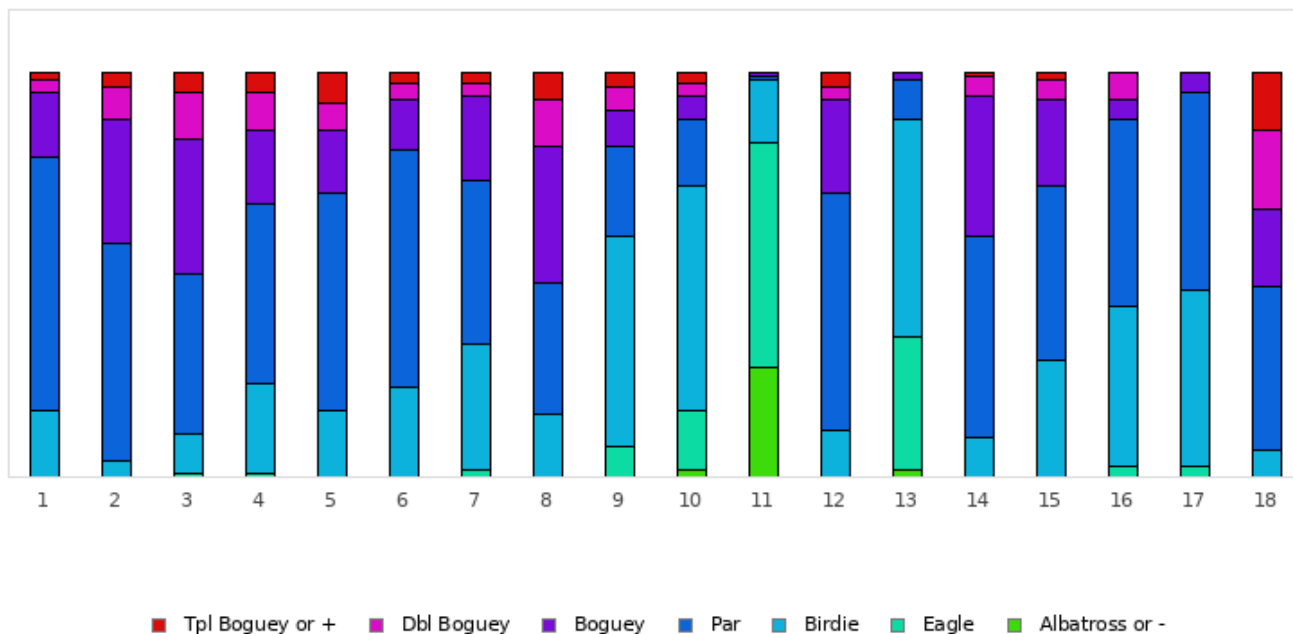

# GOLF MARSEILLE LA SALETTE

## 2020 - ETAPE 2 : Marseille - La Salette - 18 trous

Distribution of scores

Holes	1	2	3	4	5	6	7	8	9	10	11	12	13	14	15	16	17	18	Total
PAR of ref.	4	3	5	4	3	4	5	3	4	4	5	3	5	3	3	5	5	3	71
Albatross or -	0	0	0	0	0	0	0	0	0	2	28	0	2	0	0	0	0	0	32
Eagle	0	0	1	1	0	0	2	0	8	15	58	0	34	0	0	3	3	0	125
Birdie	17	4	10	23	17	23	32	16	54	58	16	12	56	10	30	41	45	7	471
PAR	65	56	41	46	56	61	42	34	23	17	1	61	10	52	45	48	51	42	751
Boguey	17	32	35	19	16	13	22	35	9	6	1	24	2	36	22	5	5	20	319
Dbl Boguey	3	8	12	10	7	4	3	12	6	3	0	3	0	5	5	7	0	20	108
Tpl Boguey	2	4	5	5	8	3	3	7	4	3	0	4	0	1	2	0	0	15	66
Min	3	2	3	2	2	3	3	2	2	1	1	2	2	2	2	3	3	2	1
Max	7	9	10	9	7	9	9	9	7	7	6	9	6	7	6	7	6	10	10
Average	4.1	3.6	5.6	4.3	3.4	4.1	5	3.7	3.6	3.3	2.9	3.3	3.8	3.4	3.1	4.7	4.6	4.1	3.9