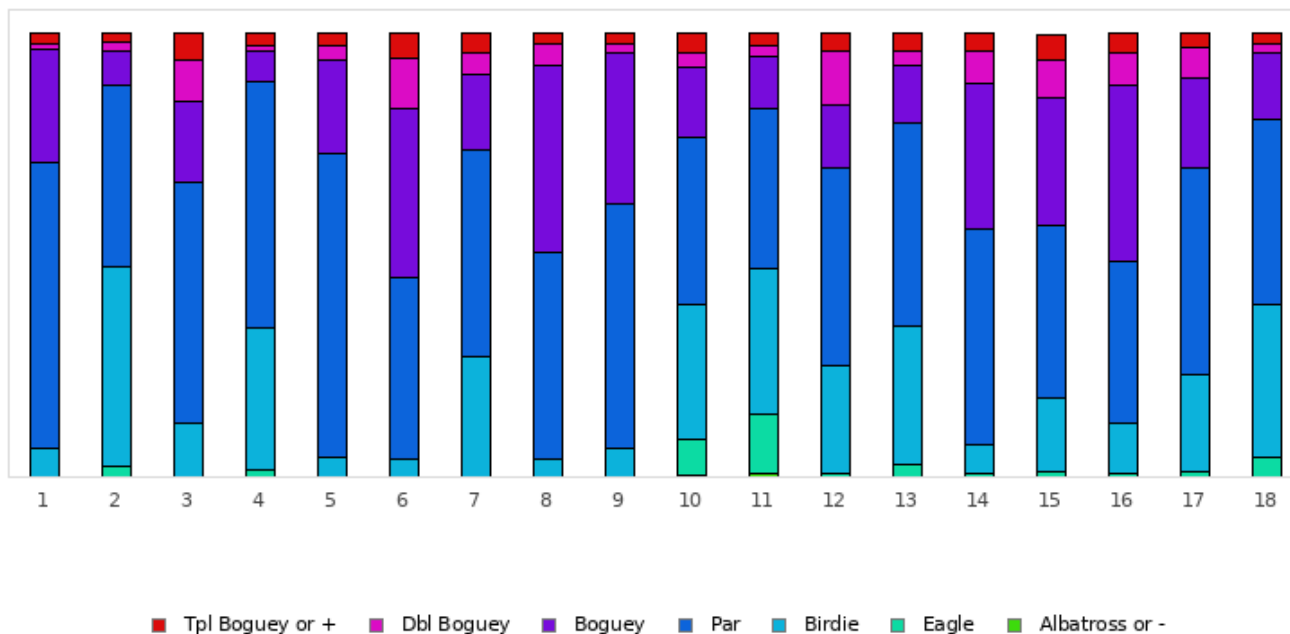

Course Record

M. LOUREIRO Samuel

2022 - ÉTAPE 15 : Ile d'Or

-6

FOOTGOLF FRANCE
Association Française de FootGolf

GOLF DE L'ÎLE D'OR NANTES

Ile d'Or - Nouveau 18 trous

Distribution of scores

Holes	1	2	3	4	5	6	7	8	9	10	11	12	13	14	15	16	17	18	Total
PAR of ref.	3	5	4	4	3	3	4	3	3	5	5	3	5	4	5	3	4	5	71
Albatross or -	0	0	0	0	0	0	0	0	0	1	2	0	0	0	0	0	0	0	3
Eagle	0	7	0	5	0	0	0	0	0	23	38	2	8	2	4	2	4	13	108
Birdie	19	128	35	91	13	11	77	12	19	87	94	70	89	19	47	33	62	98	1004
PAR	183	116	154	158	195	117	133	132	156	107	103	126	130	138	111	104	133	119	2415
Boguey	73	23	52	19	60	108	49	120	97	45	33	41	37	94	82	112	57	42	1144
Dbl Boguey	3	5	27	4	9	33	13	14	6	9	7	34	9	21	24	21	20	6	265
Tpl Boguey	7	6	17	8	8	16	13	7	7	13	8	12	12	11	16	13	9	7	190
Min	2	3	3	2	2	2	3	2	2	2	2	1	3	2	3	1	2	3	1
Max	10	10	10	10	10	10	10	10	10	10	10	10	10	10	10	10	10	10	10
Average	3.4	4.7	4.5	3.9	3.4	3.8	4.2	3.6	3.5	4.9	4.7	3.3	5	4.6	5.5	3.6	4.3	4.9	4.2