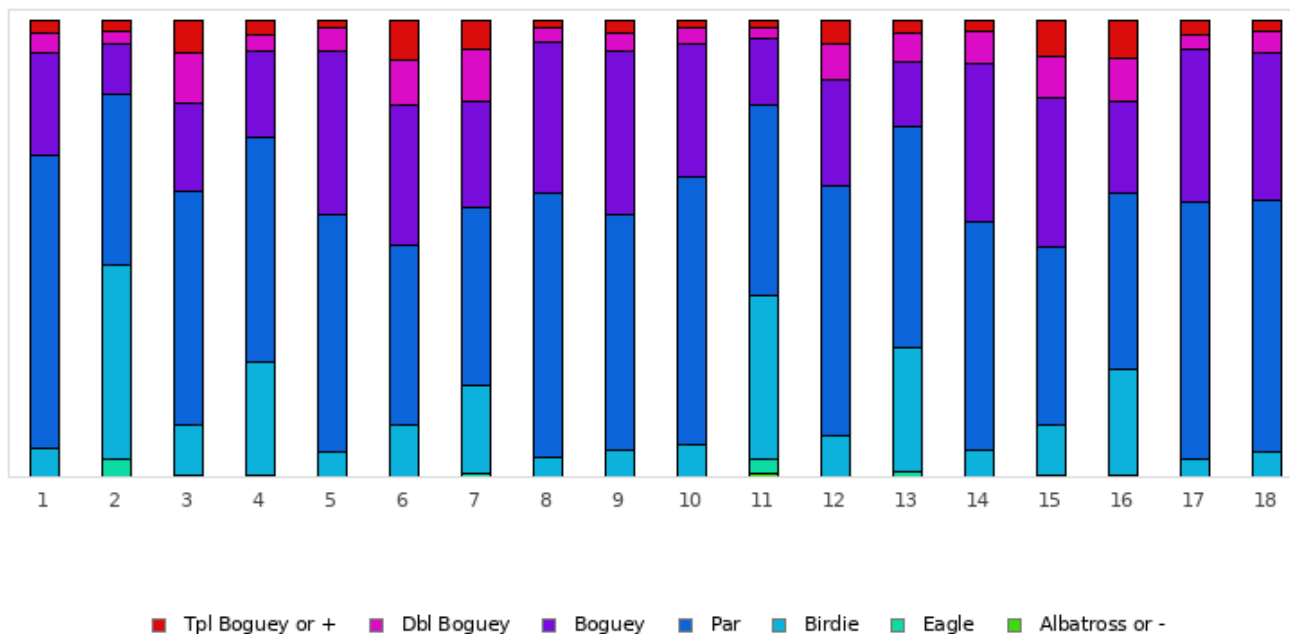

FOOTGOLF FRANCE
Association Française de FootGolf

GOLF DE L'ÎLE D'OR NANTES

Ile d'Or - 9 trous

Distribution of scores

Holes	1	2	3	4	5	6	7	8	9	10	11	12	13	14	15	16	17	18	Total
PAR of ref.	3	5	4	4	3	3	4	3	3	3	5	4	4	3	3	4	3	3	64
Albatross or -	0 0%	0 0%	0 0%	0 0%	0 0%	0 0%	0 0%	0 0%	0 0%	0 0%	2 0.7%	0 0%	0 0%	0 0%	0 0%	0 0%	0 0%	0 0%	2 0%
Eagle	0 0%	12 4.1%	1 0.3%	1 0.3%	0 0%	0 0%	2 0.7%	0 0%	0 0%	0 0%	9 3.1%	0 0%	3 1%	0 0%	1 0.3%	1 0.3%	0 0%	0 0%	30 0.6%
Birdie	19 6.5%	124 42.3%	32 10.9%	73 24.9%	16 5.5%	34 11.6%	57 19.5%	13 4.4%	17 5.8%	21 7.2%	105 35.8%	27 9.2%	80 27.3%	17 5.8%	33 11.3%	68 23.2%	11 3.8%	16 5.5%	763 14.5%
PAR	188 64.2%	110 37.5%	150 51.2%	144 49.1%	152 51.9%	115 39.2%	114 38.9%	169 57.7%	151 51.5%	172 58.7%	123 42%	160 54.6%	142 48.5%	147 50.2%	114 38.9%	113 38.6%	165 56.3%	162 55.3%	2591 49.1%
Boguey	65 22.2%	32 10.9%	57 19.5%	56 19.1%	106 36.2%	90 30.7%	68 23.2%	97 33.1%	106 36.2%	85 29%	42 14.3%	68 23.2%	42 14.3%	101 34.5%	95 32.4%	59 20.1%	99 33.8%	94 32.1%	1362 25.8%
Dbl Boguey	13 4.4%	8 2.7%	32 10.9%	10 3.4%	15 5.1%	29 9.9%	34 11.6%	10 3.4%	11 3.8%	10 3.4%	7 2.4%	23 7.8%	18 6.1%	21 7.2%	27 9.2%	28 9.6%	9 3.1%	14 4.8%	319 6%
Tpl Boguey	8 2.7%	7 2.4%	21 7.2%	9 3.1%	4 1.4%	25 8.5%	18 6.1%	4 1.4%	8 2.7%	5 1.7%	5 1.7%	15 5.1%	8 2.7%	7 2.4%	23 7.8%	24 8.2%	9 3.1%	7 2.4%	207 3.9%
Min	2	3	2	2	2	2	2	2	2	2	2	3	2	2	1	2	2	2	1
Max	10	10	10	10	10	10	10	10	10	10	10	10	10	10	10	10	10	10	10
Average	3.4	4.8	4.6	4.1	3.5	3.8	4.5	3.5	3.5	3.4	4.8	4.5	4.1	3.6	3.7	4.5	3.5	3.5	4

Course Record

M. LOUREIRO Samuel

2022 - ÉTAPE 15 : Ile d'Or

-6