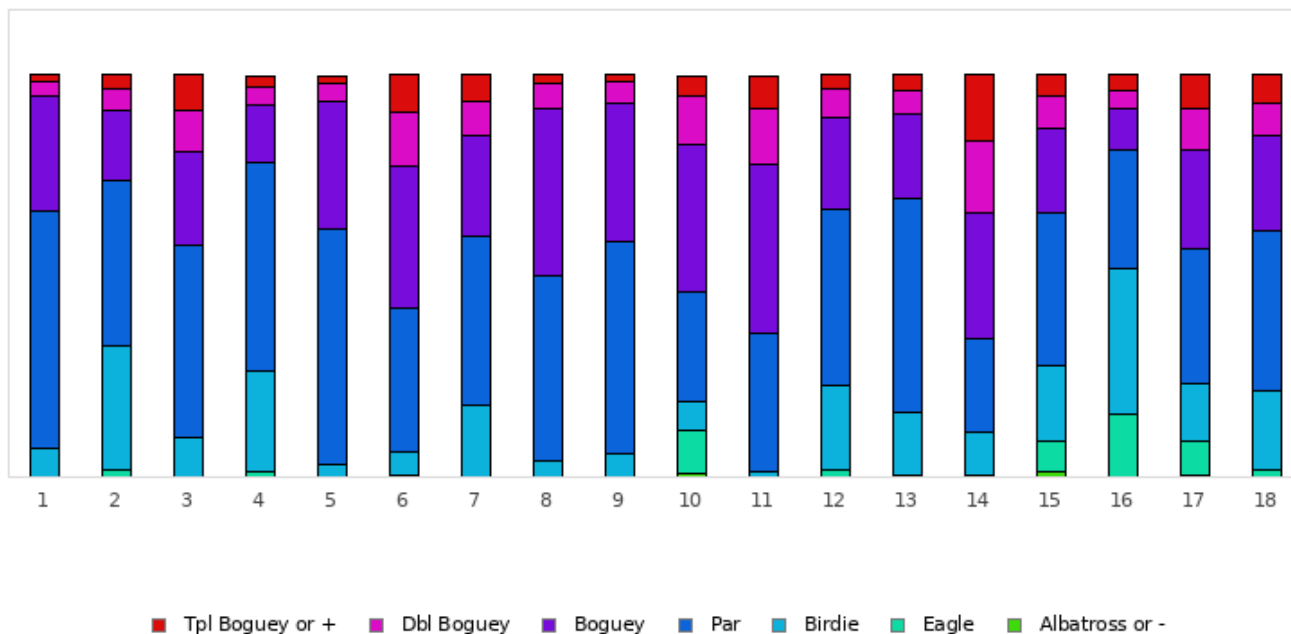

FOOTGOLF FRANCE
Association Française de FootGolf

GOLF DE L'ÎLE D'OR NANTES

Ile d'Or - 18 trous

Distribution of scores

Holes	1	2	3	4	5	6	7	8	9	10	11	12	13	14	15	16	17	18	Total
PAR of ref.	3	5	4	4	3	3	4	3	3	5	3	5	4	4	5	3	5	4	70
Albatross or -	0	0	0	0	0	0	0	0	0	13	0	0	0	0	14	0	6	0	33
Eagle	0	23	0	18	0	3	2	0	1	128	0	23	6	8	95	188	103	21	619
Birdie	85	370	118	299	37	75	212	46	68	83	17	253	188	129	224	436	171	235	3046
PAR	713	498	579	624	704	426	509	559	634	332	414	528	639	277	461	356	402	481	9136
Boguey	343	208	275	176	387	427	300	501	415	438	506	275	256	378	253	126	298	287	5849
Dbl Boguey	43	64	128	50	53	163	103	75	66	147	166	83	68	217	92	54	123	98	1793
Tpl Boguey	21	43	106	36	22	110	78	23	20	62	100	43	47	195	65	44	101	82	1198
Min	2	3	3	2	2	1	2	2	1	2	2	3	2	2	2	1	2	2	1
Max	10	10	10	10	10	13	10	10	10	10	10	10	10	10	10	10	10	10	13
Average	3.4	5.1	4.7	4.1	3.5	3.9	4.5	3.6	3.5	5.5	4	5.3	4.3	5.2	5.2	2.7	5.4	4.5	4.4