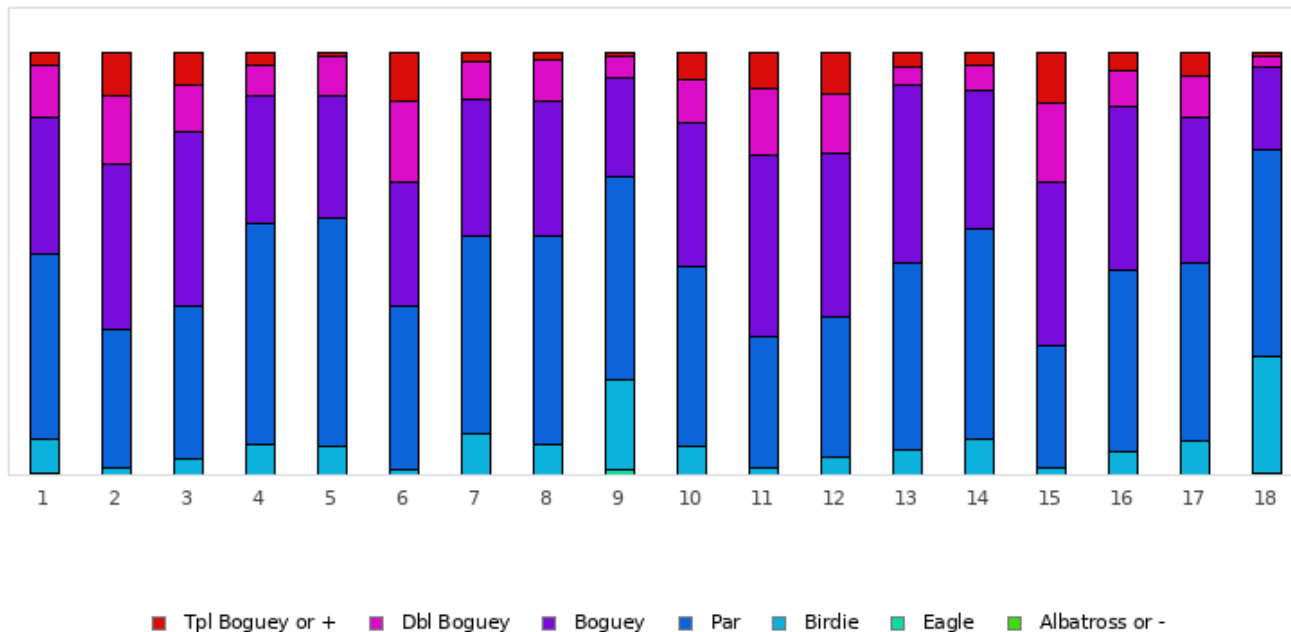

Course Record

M. SALOM Alexandre

2021 - ÉTAPE 3 : Golf de Cameyrac (SOFGT)

-9

FOOTGOLF FRANCE
Association Française de FootGolf

GOLF DE BORDEAUX CAMEYRAC

Cameyrac - 9 trous

Distribution of scores

Holes	1	2	3	4	5	6	7	8	9	10	11	12	13	14	15	16	17	18	Total
PAR of ref.	3	3	3	3	3	3	4	4	4	3	3	3	3	3	3	4	4	4	60
Albatross or -	0	0	0	0	0	0	0	0	0	0	0	0	0	0	0	0	0	0	0
Eagle	1	0	0	0	0	0	0	0	2	0	0	0	0	0	0	0	0	1	4
	0.6 %	0 %	0 %	0 %	0 %	0 %	0 %	0 %	1.2 %	0 %	0 %	0 %	0 %	0 %	0 %	0 %	0 %	0.6 %	0.1 %
Birdie	13	3	6	12	11	2	16	12	35	11	3	7	10	14	3	9	13	45	225
	8 %	1.8 %	3.7 %	7.4 %	6.7 %	1.2 %	9.8 %	7.4 %	21.5 %	6.7 %	1.8 %	4.3 %	6.1 %	8.6 %	1.8 %	5.5 %	8 %	27.6 %	7.7 %
PAR	71	53	59	85	88	63	76	80	78	69	50	54	72	81	47	70	69	79	1244
	43.6 %	32.5 %	36.2 %	52.1 %	54 %	38.7 %	46.6 %	49.1 %	47.9 %	42.3 %	30.7 %	33.1 %	44.2 %	49.7 %	28.8 %	42.9 %	42.3 %	48.5 %	42.4 %
Boguey	53	64	67	49	47	48	53	52	38	56	70	63	68	53	63	63	56	32	995
	32.5 %	39.3 %	41.1 %	30.1 %	28.8 %	29.4 %	32.5 %	31.9 %	23.3 %	34.4 %	42.9 %	38.7 %	41.7 %	32.5 %	38.7 %	38.7 %	34.4 %	19.6 %	33.9 %
Dbl Boguey	20	26	18	12	15	31	14	16	8	16	26	23	7	10	30	14	16	4	306
	12.3 %	16 %	11 %	7.4 %	9.2 %	19 %	8.6 %	9.8 %	4.9 %	9.8 %	16 %	14.1 %	4.3 %	6.1 %	18.4 %	8.6 %	9.8 %	2.5 %	10.4 %
Tpl Boguey	5	17	13	5	2	19	4	3	2	11	14	16	6	5	20	7	9	2	160
	3.1 %	10.4 %	8 %	3.1 %	1.2 %	11.7 %	2.5 %	1.8 %	1.2 %	6.7 %	8.6 %	9.8 %	3.7 %	3.1 %	12.3 %	4.3 %	5.5 %	1.2 %	5.5 %
Min	1	2	2	2	2	2	3	3	2	2	2	2	2	2	2	3	3	2	1
Max	6	9	7	6	6	9	8	8	10	9	8	9	7	7	10	10	9	9	10
Average	3.6	4.1	3.8	3.5	3.4	4.1	4.5	4.5	4.1	3.7	4	3.9	3.6	3.5	4.2	4.7	4.6	4	4