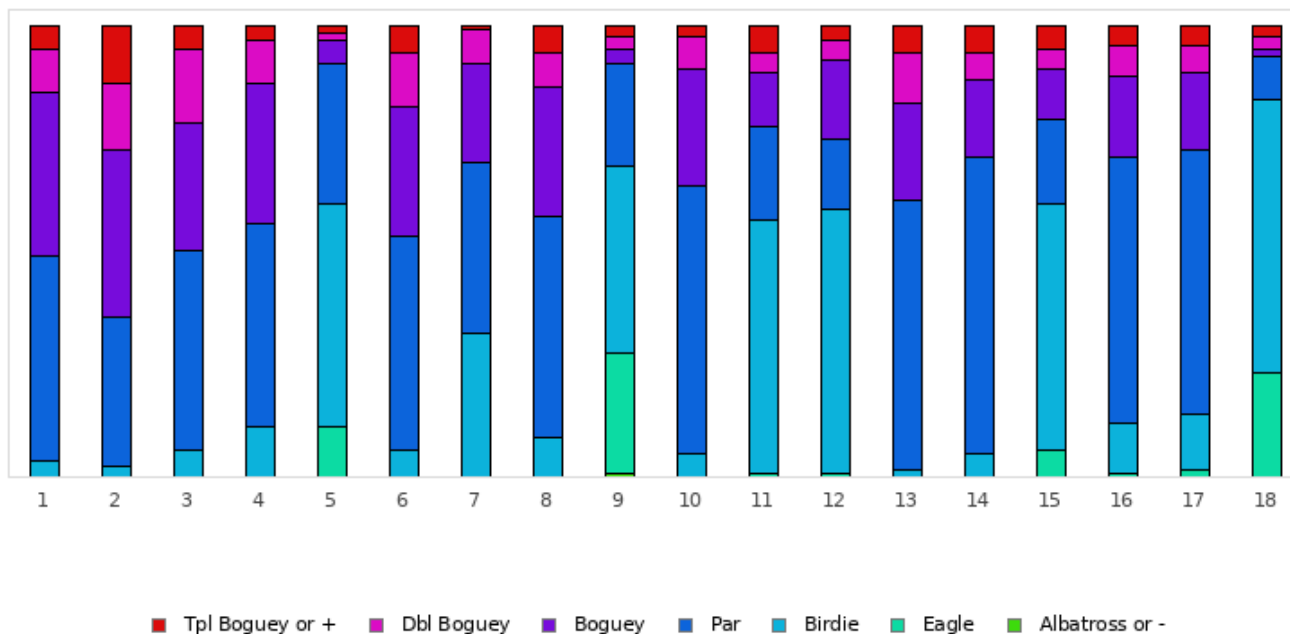

FOOTGOLF FRANCE
Association Française de FootGolf

GOLF DE BORDEAUX CAMEYRAC

Cameyrac - 18 trous

Distribution of scores

Holes	1	2	3	4	5	6	7	8	9	10	11	12	13	14	15	16	17	18	Total
PAR of ref.	3	3	3	3	4	3	4	4	5	3	4	4	3	3	4	4	4	5	66
Albatross or -	0	0	0	0	0	0	0	0	1	0	0	0	0	0	0	0	0	0	1
Eagle	0	0	0	0	13	0	0	0	31	0	1	1	0	0	7	1	2	27	83
Birdie	4	3	7	13	57	7	37	10	48	6	65	68	2	6	63	13	14	70	493
PAR	53	38	51	52	36	55	44	57	26	69	24	18	69	76	22	68	68	11	837
Boguey	42	43	33	36	6	33	25	33	4	30	14	20	25	20	13	21	20	2	420
Dbl Boguey	11	17	19	11	2	14	9	9	3	8	5	5	13	7	5	8	7	3	156
Tpl Boguey	6	15	6	4	2	7	1	7	3	3	7	4	7	7	6	5	5	3	98
Min	2	2	2	2	2	2	3	3	2	2	2	2	2	2	2	2	2	3	2
Max	10	10	10	10	10	10	10	10	10	10	10	10	10	10	10	10	10	10	10
Average	3.7	4.2	3.8	3.6	3.4	3.7	4.1	4.6	4.2	3.5	3.9	3.8	3.7	3.5	3.8	4.4	4.3	4.1	3.9

Course Record

M. SALOM Alexandre

2021 - ÉTAPE 3 : Golf de Cameyrac (SOFGT)

-9

FOOTGOLF FRANCE
Association Française de FootGolf

GOLF DE BORDEAUX CAMEYRAC

Cameyrac - 9 trous

Distribution of scores