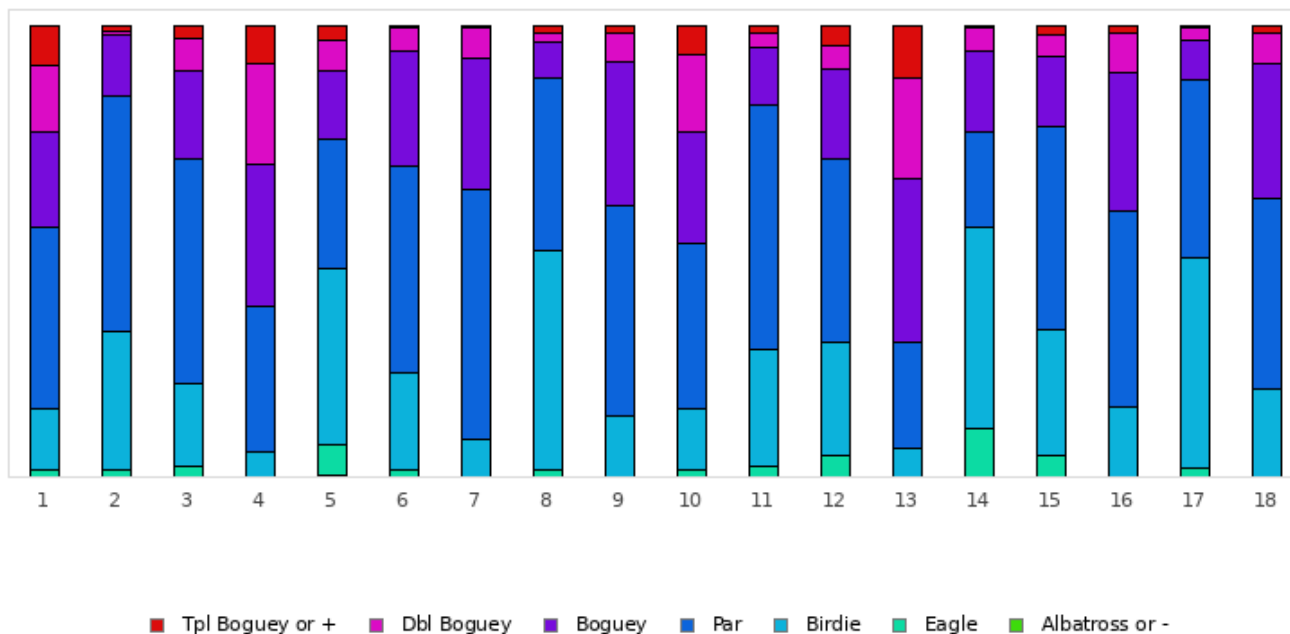

FOOTGOLF FRANCE
Association Française de FootGolf

GOLF DE MONTJOIE

Montjoie - 9 trous

Distribution of scores

Holes	1	2	3	4	5	6	7	8	9	10	11	12	13	14	15	16	17	18	Total
PAR of ref.	4	4	4	3	5	5	3	4	5	4	4	4	3	5	5	3	4	5	74
Albatross or -	0	0	0	0	1	0	0	0	0	0	0	0	0	0	0	0	0	0	1
Eagle	3	3	5	0	13	3	0	3	0	3	5	9	0	21	9	0	4	0	81
	1.6 %	1.6 %	2.6 %	0 %	6.7 %	1.6 %	0 %	1.6 %	0 %	1.6 %	2.6 %	4.7 %	0 %	10.9 %	4.7 %	0 %	2.1 %	0 %	23.6 %
Birdie	26	59	35	11	75	42	16	94	26	26	50	49	12	86	54	30	90	38	819
	13.5 %	30.6 %	18.1 %	5.7 %	38.9 %	21.8 %	8.3 %	48.7 %	13.5 %	13.5 %	25.9 %	25.4 %	6.2 %	44.6 %	28 %	15.5 %	46.6 %	19.7 %	23.6 %
PAR	78	101	96	62	56	88	107	74	90	71	104	78	46	41	87	84	76	81	1420
	40.4 %	52.3 %	49.7 %	32.1 %	29 %	45.6 %	55.4 %	38.3 %	46.6 %	36.8 %	53.9 %	40.4 %	23.8 %	21.2 %	45.1 %	43.5 %	39.4 %	42 %	40.9 %
Boguey	41	26	38	61	29	49	56	15	62	48	25	39	70	34	30	59	17	58	757
	21.2 %	13.5 %	19.7 %	31.6 %	15 %	25.4 %	29 %	7.8 %	32.1 %	24.9 %	13 %	20.2 %	36.3 %	17.6 %	15.5 %	30.6 %	8.8 %	30.1 %	21.8 %
Dbl Boguey	28	2	14	43	13	10	13	4	12	33	6	10	43	10	9	17	5	13	285
	14.5 %	1 %	7.3 %	22.3 %	6.7 %	5.2 %	6.7 %	2.1 %	6.2 %	17.1 %	3.1 %	5.2 %	22.3 %	5.2 %	4.7 %	8.8 %	2.6 %	6.7 %	8.2 %
Tpl Boguey	17	2	5	16	6	1	1	3	3	12	3	8	22	1	4	3	1	3	111
	8.8 %	1 %	2.6 %	8.3 %	3.1 %	0.5 %	0.5 %	1.6 %	1.6 %	6.2 %	1.6 %	4.1 %	11.4 %	0.5 %	2.1 %	1.6 %	0.5 %	1.6 %	3.2 %
Min	2	2	2	2	2	3	2	2	4	2	2	2	2	3	3	2	2	4	2
Max	10	7	8	7	10	8	6	10	9	10	10	8	9	9	10	10	10	10	10
Average	4.7	3.8	4.2	4	4.9	5.1	3.4	3.7	5.4	4.7	3.9	4.1	4.1	4.6	5	3.4	3.7	5.3	4.3

Course Record

M. LÉTENDARD Sylver

2022 - ÉTAPE 4 : Montjoie

-11