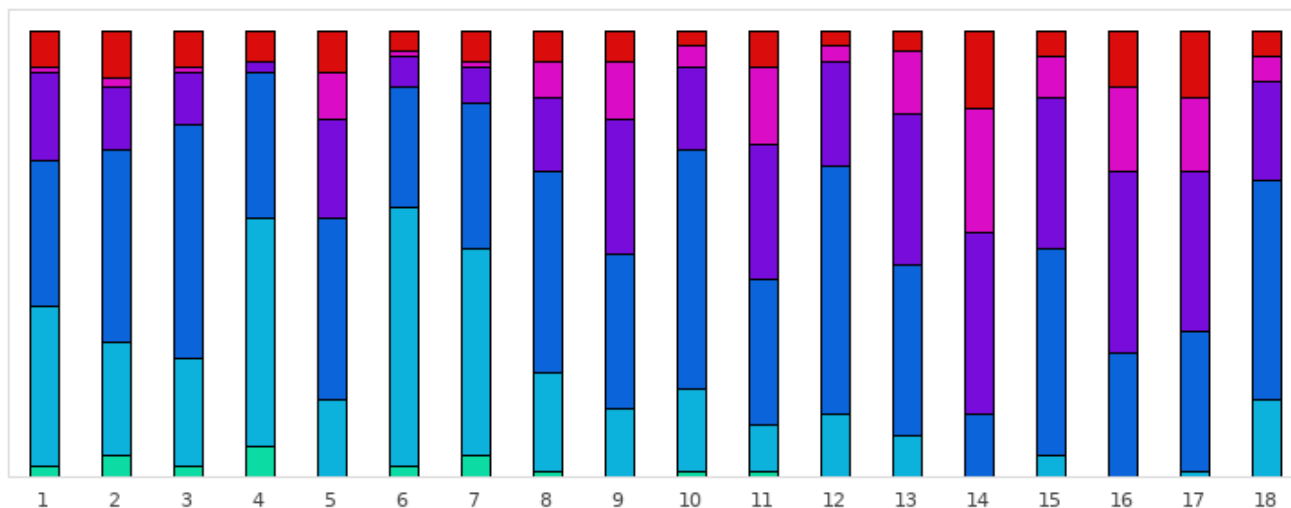

FOOTGOLF FRANCE
Association Française de FootGolf

GOLF DE SAINT-DONAT

2025 - E24 : Saint-Donat - Saint-Donat - 18 trous

Distribution of scores

■ Tpl Boguey or +
 ■ Dbl Boguey
 ■ Boguey
 ■ Par
 ■ Birdie
 ■ Eagle
 ■ Albatross or -

Holes	1	2	3	4	5	6	7	8	9	10	11	12	13	14	15	16	17	18	Total
PAR of ref.	4	4	3	4	3	4	4	4	5	4	5	4	5	3	3	4	4	5	72
Albatross or -	0	0	0	0	0	0	0	0	0	0	0	0	0	0	0	0	0	0	0
Eagle	2	4	2	6	0	2	4	1	0	1	1	0	0	0	0	0	0	0	23
	2.3 %	4.7 %	2.3 %	7 %	0 %	2.3 %	4.7 %	1.2 %	0 %	1.2 %	1.2 %	0 %	0 %	0 %	0 %	0 %	0 %	0 %	1.5 %
Birdie	31	22	21	44	15	50	40	19	13	16	9	12	8	0	4	0	1	15	320
	36 %	25.6 %	24.4 %	51.2 %	17.4 %	58.1 %	46.5 %	22.1 %	15.1 %	18.6 %	10.5 %	14 %	9.3 %	0 %	4.7 %	0 %	1.2 %	17.4 %	20.7 %
PAR	28	37	45	28	35	23	28	39	30	46	28	48	33	12	40	24	27	42	593
	32.6 %	43 %	52.3 %	32.6 %	40.7 %	26.7 %	32.6 %	45.3 %	34.9 %	53.5 %	32.6 %	55.8 %	38.4 %	14 %	46.5 %	27.9 %	31.4 %	48.8 %	38.3 %
Boguey	17	12	10	2	19	6	7	14	26	16	26	20	29	35	29	35	31	19	353
	19.8 %	14 %	11.6 %	2.3 %	22.1 %	7 %	8.1 %	16.3 %	30.2 %	18.6 %	30.2 %	23.3 %	33.7 %	40.7 %	33.7 %	40.7 %	36 %	22.1 %	22.8 %
Dbl Boguey	1	2	1	0	9	1	1	7	11	4	15	3	12	24	8	16	14	5	134
	1.2 %	2.3 %	1.2 %	0 %	10.5 %	1.2 %	1.2 %	8.1 %	12.8 %	4.7 %	17.4 %	3.5 %	14 %	27.9 %	9.3 %	18.6 %	16.3 %	5.8 %	8.7 %
Tpl Boguey	7	9	7	6	8	4	6	6	6	3	7	3	4	15	5	11	13	5	125
	8.1 %	10.5 %	8.1 %	7 %	9.3 %	4.7 %	7 %	7 %	7 %	3.5 %	8.1 %	3.5 %	4.7 %	17.4 %	5.8 %	12.8 %	15.1 %	5.8 %	8.1 %
Min	2	2	1	2	2	2	2	2	4	2	3	3	4	3	2	4	3	4	1
Max	10	10	10	10	10	10	10	10	10	10	10	10	10	10	10	10	10	10	10
Average	4.3	4.4	3.4	3.8	3.8	3.7	3.9	4.4	5.7	4.3	5.8	4.4	5.7	4.8	3.8	5.3	5.3	5.4	4.6