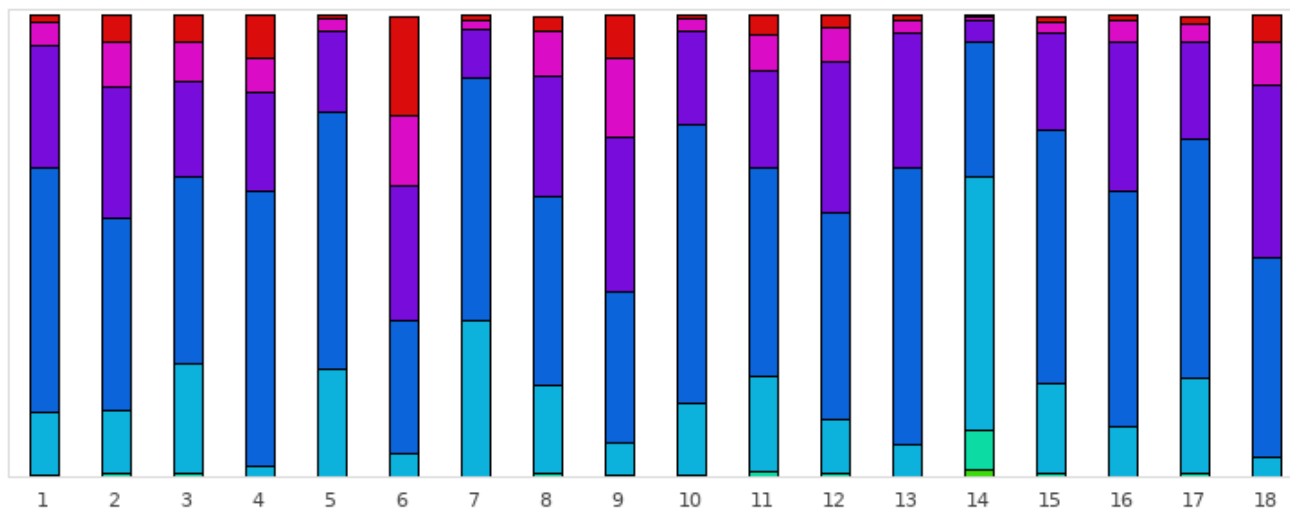

## Lyon Verger - 18 trous

Distribution of scores

■ Tpl Boguey or + ■ Dbl Boguey ■ Boguey ■ Par ■ Birdie ■ Eagle ■ Albatross or -

Holes	1	2	3	4	5	6	7	8	9	10	11	12	13	14	15	16	17	18	Total
PAR of ref.	4	4	5	3	3	4	3	5	5	4	4	5	3	5	5	3	4	3	72
Albatross or -	0	0	0	0	0	0	0	0	0	0	0	0	0	24	0	0	0	0	24
Eagle	8	12	11	0	3	0	2	12	5	7	18	11	1	136	11	2	11	0	250
Birdie	214	217	376	34	364	81	535	300	111	244	324	183	108	867	311	171	330	65	4835
PAR	836	657	641	946	884	455	827	651	517	955	717	712	950	460	864	807	816	685	13380
Boguey	422	451	328	337	278	458	169	410	531	320	334	513	462	75	335	512	332	591	6858
Dbl Boguey	80	153	133	116	40	244	33	152	272	42	122	120	40	12	37	69	59	146	1870
Tpl Boguey	19	89	90	146	10	339	13	53	143	11	64	40	18	5	20	18	30	92	1200
Min	2	2	3	2	1	3	1	3	3	2	2	3	1	2	3	1	2	2	1
Max	10	10	10	10	10	10	10	10	10	10	10	10	10	10	10	10	10	10	10
Average	4.3	4.6	5.3	3.8	3	5.5	2.8	5.4	5.9	4.1	4.3	5.4	3.3	4.3	5.1	3.3	4.1	3.7	4.4