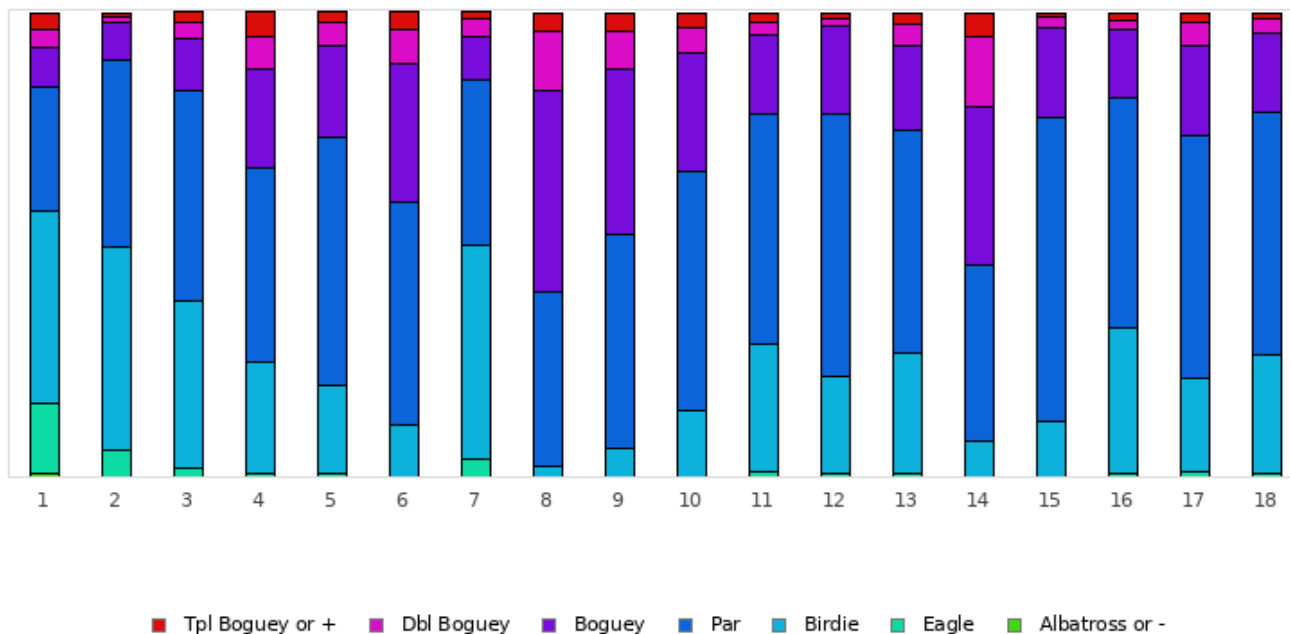

FOOTGOLF FRANCE
Association Française de FootGolf

GOLF DE L'AILETTE

Ailette - 18 trous

Distribution of scores

Holes	1	2	3	4	5	6	7	8	9	10	11	12	13	14	15	16	17	18	Total
PAR of ref.	5	3	4	3	3	3	4	3	3	4	3	3	4	3	3	4	4	3	62
Albatross or -	12 0.7 %	0 0 %	0 0 %	0 0 %	0 0 %	0 0 %	0 0 %	0 0 %	0 0 %	0 0 %	0 0 %	0 0 %	0 0 %	0 0 %	0 0 %	0 0 %	0 0 %	0 0 %	12 0 %
Eagle	272 15.2 %	107 6 %	35 2 %	17 0.9 %	16 0.9 %	0 0 %	72 4 %	0 0 %	0 0 %	2 0.1 %	21 1.2 %	12 0.7 %	12 0.7 %	2 0.1 %	0 0 %	14 0.8 %	22 1.2 %	16 0.9 %	620 1.9 %
Birdie	741 41.5 %	782 43.8 %	644 36 %	426 23.8 %	340 19 %	204 11.4 %	824 46 %	45 2.5 %	110 6.2 %	251 14 %	490 27.4 %	374 20.9 %	469 26.3 %	135 7.6 %	214 12 %	563 31.5 %	357 20 %	452 25.3 %	7421 23.1 %
PAR	475 26.6 %	717 40.1 %	810 45.2 %	748 41.8 %	955 53.3 %	853 47.6 %	633 35.3 %	666 37.3 %	823 46.1 %	925 51.8 %	885 49.5 %	1010 56.5 %	856 47.9 %	678 37.9 %	1170 65.5 %	887 49.6 %	939 52.6 %	935 52.4 %	14965 46.5 %
Boguey	156 8.7 %	147 8.2 %	203 11.3 %	381 21.3 %	350 19.5 %	535 29.9 %	164 9.2 %	780 43.7 %	641 35.9 %	454 25.4 %	307 17.2 %	342 19.1 %	322 18 %	613 34.3 %	346 19.4 %	262 14.7 %	345 19.3 %	310 17.4 %	6658 20.7 %
Dbl Boguey	67 3.7 %	20 1.1 %	57 3.2 %	126 7 %	92 5.1 %	130 7.3 %	70 3.9 %	224 12.5 %	143 8 %	98 5.5 %	50 2.8 %	28 1.6 %	86 4.8 %	266 14.9 %	42 2.4 %	34 1.9 %	91 5.1 %	54 3 %	1678 5.2 %
Tpl Boguey	64 3.6 %	14 0.8 %	42 2.3 %	93 5.2 %	38 2.1 %	69 3.9 %	28 1.6 %	71 4 %	70 3.9 %	57 3.2 %	34 1.9 %	21 1.2 %	41 2.3 %	93 5.2 %	13 0.7 %	27 1.5 %	31 1.7 %	19 1.1 %	825 2.6 %
Min	2	1	2	1	1	2	2	2	2	2	1	1	2	1	2	2	2	1	1
Max	18	10	15	10	10	10	10	10	10	10	10	10	10	10	10	10	10	10	18
Average	4.6	2.6	3.9	3.3	3.2	3.5	3.7	3.8	3.6	4.3	3	3.1	4.1	3.8	3.2	3.9	4.1	3	3.6

Course Record

M. LEGUAY Matthieu

2021 - ÉTAPE 2 : Golf de l'Ailette (CLFGT)

-47