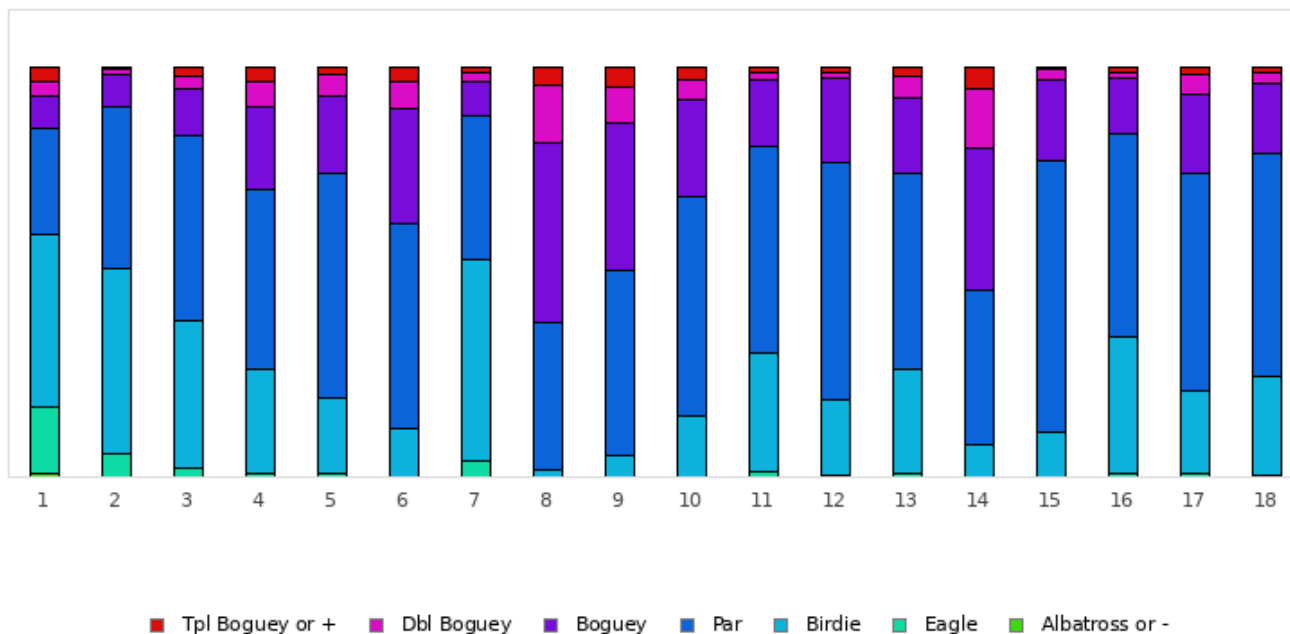

FOOTGOLF FRANCE
Association Française de FootGolf

GOLF DE L'AILETTE

Ailette - 18 trous

Distribution of scores

Holes	1	2	3	4	5	6	7	8	9	10	11	12	13	14	15	16	17	18	Total
PAR of ref.	5	3	4	3	3	3	4	3	3	4	3	3	4	3	3	4	4	3	62
Albatross or -	10 0.7 %	0 0 %	0 0 %	0 0 %	0 0 %	0 0 %	0 0 %	0 0 %	0 0 %	0 0 %	0 0 %	0 0 %	0 0 %	0 0 %	0 0 %	0 0 %	0 0 %	0 0 %	10 0 %
Eagle	230 16.4 %	80 5.7 %	28 2 %	15 1.1 %	14 1 %	0 0 %	56 4 %	0 0 %	0 0 %	2 0.1 %	19 1.4 %	5 0.4 %	10 0.7 %	2 0.1 %	0 0 %	14 1 %	14 1 %	8 0.6 %	497 2 %
Birdie	588 42 %	635 45.3 %	509 36.2 %	356 25.3 %	259 18.4 %	166 11.8 %	687 48.9 %	27 1.9 %	74 5.3 %	210 15 %	405 28.9 %	261 18.6 %	360 25.7 %	108 7.7 %	151 10.8 %	465 33.2 %	284 20.3 %	336 24 %	5881 23.3 %
PAR	365 26.1 %	551 39.3 %	635 45.2 %	613 43.6 %	770 54.8 %	702 50 %	495 35.2 %	501 35.8 %	631 45 %	746 53.2 %	711 50.7 %	812 58 %	667 47.6 %	528 37.7 %	932 66.5 %	699 49.9 %	743 53 %	763 54.5 %	11864 47 %
Boguey	112 8 %	115 8.2 %	158 11.2 %	286 20.4 %	262 18.6 %	391 27.8 %	114 8.1 %	617 44 %	509 36.3 %	332 23.7 %	223 15.9 %	286 20.4 %	264 18.8 %	487 34.8 %	277 19.8 %	189 13.5 %	267 19.1 %	240 17.1 %	5129 20.3 %
Dbl Boguey	49 3.5 %	14 1 %	44 3.1 %	84 6 %	74 5.3 %	96 6.8 %	35 2.5 %	195 13.9 %	124 8.9 %	69 4.9 %	29 2.1 %	22 1.6 %	72 5.1 %	207 14.8 %	34 2.4 %	18 1.3 %	71 5.1 %	39 2.8 %	1276 5.1 %
Tpl Boguey	47 3.4 %	6 0.4 %	31 2.2 %	51 3.6 %	26 1.9 %	50 3.6 %	18 1.3 %	61 4.4 %	63 4.5 %	42 3 %	14 1 %	15 1.1 %	28 2 %	69 4.9 %	7 0.5 %	16 1.1 %	22 1.6 %	15 1.1 %	581 2.3 %
Min	2	1	2	1	1	2	2	2	2	2	1	1	2	1	2	2	2	1	1
Max	10	10	10	10	10	10	10	10	10	10	10	10	10	10	10	10	10	10	10
Average	4.5	2.6	3.9	3.2	3.2	3.4	3.6	3.9	3.7	4.3	2.9	3.1	4.1	3.7	3.2	3.9	4.1	3	3.6

Course Record

M. LEGUAY Matthieu

2021 - ÉTAPE 2 : Golf de l'Ailette (CLFGT)

-47