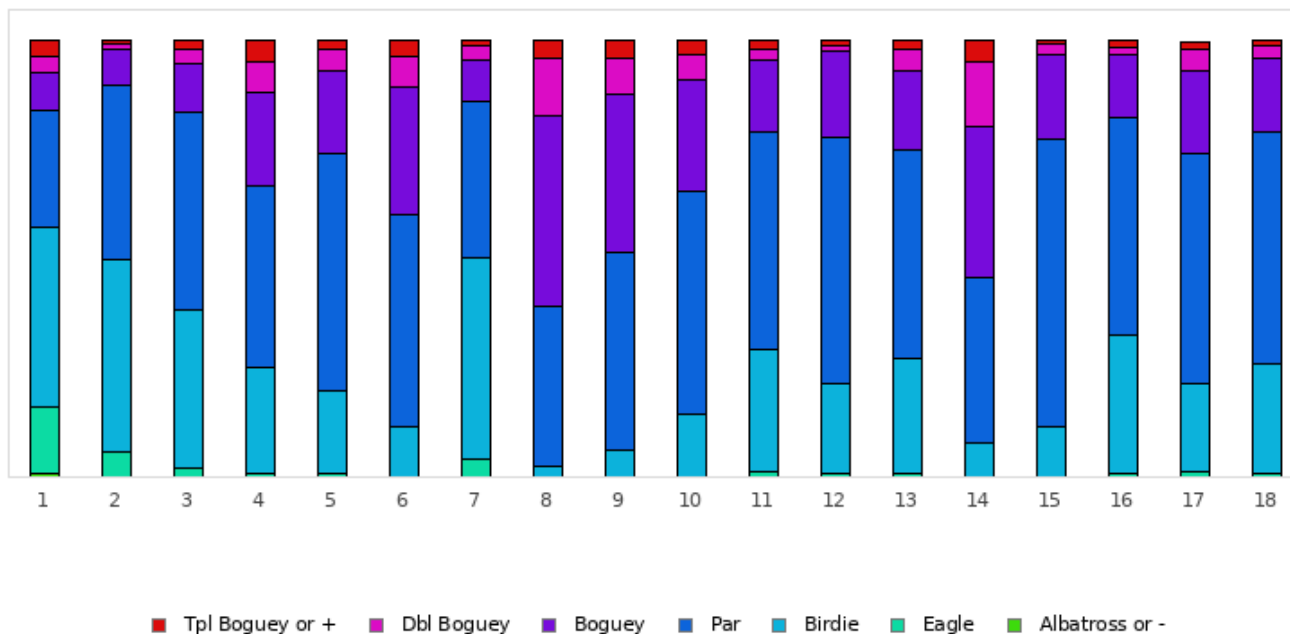

# GOLF DE L'AILETTE

## Ailette - 18 trous

Distribution of scores

Holes	1	2	3	4	5	6	7	8	9	10	11	12	13	14	15	16	17	18	Total
PAR of ref.	5	3	4	3	3	3	4	3	3	4	3	3	4	3	3	4	4	3	62
Albatross or -	12 0.7 %	0 0 %	0 0 %	0 0 %	0 0 %	0 0 %	0 0 %	0 0 %	0 0 %	0 0 %	0 0 %	0 0 %	0 0 %	0 0 %	0 0 %	0 0 %	0 0 %	0 0 %	12 0 %
Eagle	258 15.4 %	97 5.8 %	35 2.1 %	15 0.9 %	16 1 %	0 0 %	69 4.1 %	0 0 %	0 0 %	2 0.1 %	21 1.3 %	12 0.7 %	12 0.7 %	2 0.1 %	0 0 %	14 0.8 %	21 1.3 %	13 0.8 %	587 1.9 %
Birdie	695 41.4 %	741 44.1 %	606 36 %	406 24.1 %	315 18.7 %	195 11.6 %	779 46.3 %	41 2.4 %	103 6.1 %	241 14.3 %	469 27.9 %	348 20.7 %	448 26.7 %	128 7.6 %	196 11.7 %	534 31.8 %	336 20 %	425 25.3 %	7006 23.2 %
PAR	445 26.5 %	671 39.9 %	762 45.2 %	704 41.8 %	912 54.2 %	814 48.3 %	598 35.5 %	614 36.6 %	764 45.5 %	861 51.3 %	837 49.8 %	951 56.6 %	800 47.6 %	638 38 %	1108 66 %	838 49.9 %	889 53 %	888 52.9 %	14094 46.6 %
Boguey	147 8.8 %	142 8.5 %	190 11.3 %	356 21.1 %	320 19 %	491 29.2 %	157 9.3 %	738 44 %	610 36.3 %	426 25.4 %	282 16.8 %	329 19.6 %	302 18 %	579 34.5 %	324 19.3 %	243 14.5 %	319 19 %	286 17 %	6241 20.6 %
Dbl Boguey	64 3.8 %	18 1.1 %	53 3.1 %	116 6.9 %	88 5.2 %	123 7.3 %	56 3.3 %	218 13 %	136 8.1 %	96 5.7 %	41 2.4 %	23 1.4 %	84 5 %	249 14.8 %	42 2.5 %	29 1.7 %	86 5.1 %	51 3 %	1573 5.2 %
Tpl Boguey	59 3.5 %	11 0.7 %	38 2.3 %	87 5.2 %	33 2 %	61 3.6 %	25 1.5 %	68 4.1 %	67 4 %	54 3.2 %	30 1.8 %	17 1 %	34 2 %	84 5 %	10 0.6 %	22 1.3 %	27 1.6 %	16 1 %	743 2.5 %
Min	2	1	2	1	1	2	2	2	2	2	1	1	2	1	2	2	2	1	1
Max	18	10	15	10	10	10	10	10	10	10	10	10	10	10	10	10	10	10	18
Average	4.6	2.6	3.9	3.3	3.2	3.5	3.7	3.8	3.6	4.3	3	3.1	4.1	3.7	3.2	3.9	4.1	3	3.6