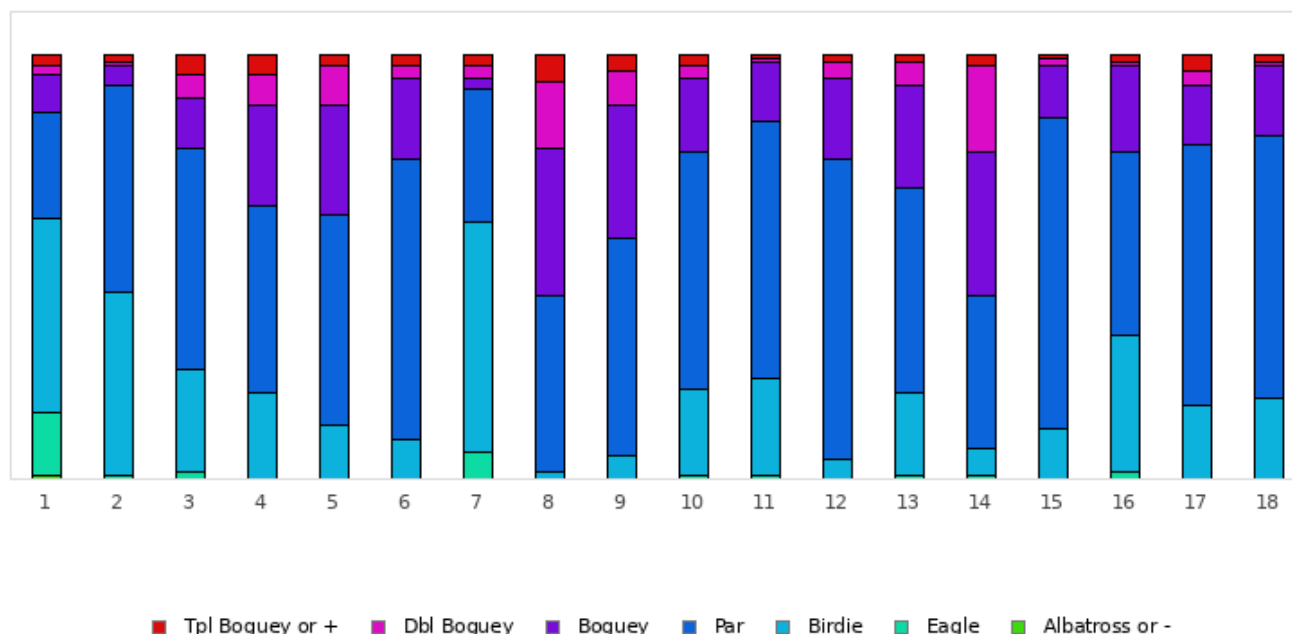

GOLF DE L'AILETTE

FOOTGOLF FRANCE
Association Française de FootGolf

2021 - ÉTAPE 2 : Ailette - Ailette - 18 trous

Distribution of scores

Holes	1	2	3	4	5	6	7	8	9	10	11	12	13	14	15	16	17	18	Total	
PAR of ref.	5	3	4	3	3	3	4	3	3	4	3	3	4	3	3	4	4	3	62	
Albatross or -	1 0.9 %	0 0 %	0 0 %	0 0 %	0 0 %	0 0 %	0 0 %	0 0 %	0 0 %	0 0 %	0 0 %	0 0 %	0 0 %	0 0 %	0 0 %	0 0 %	0 0 %	0 0 %	0 0 %	1 0.1 %
Eagle	16 14.7 %	1 0.9 %	2 1.8 %	0 0 %	0 0 %	0 0 %	7 6.4 %	0 0 %	0 0 %	1 0.9 %	1 0.9 %	0 0 %	1 0.9 %	1 0.9 %	0 0 %	2 1.8 %	0 0 %	0 0 %	32 1.6 %	
Birdie	50 45.9 %	47 43.1 %	26 23.9 %	22 20.2 %	14 12.8 %	10 9.2 %	59 54.1 %	2 1.8 %	6 5.5 %	22 20.2 %	25 22.9 %	5 4.6 %	21 19.3 %	7 6.4 %	13 11.9 %	35 32.1 %	19 17.4 %	21 19.3 %	404 20.6 %	
PAR	27 24.8 %	53 48.6 %	57 52.3 %	48 44 %	54 49.5 %	72 66.1 %	34 31.2 %	45 41.3 %	56 51.4 %	61 56 %	66 60.6 %	77 70.6 %	53 48.6 %	39 35.8 %	80 73.4 %	47 43.1 %	67 61.5 %	67 61.5 %	1003 51.1 %	
Boguey	10 9.2 %	5 4.6 %	13 11.9 %	26 23.9 %	28 25.7 %	21 19.3 %	3 2.8 %	38 34.9 %	34 31.2 %	19 17.4 %	15 13.8 %	21 19.3 %	26 23.9 %	37 33.9 %	13 11.9 %	22 20.2 %	15 13.8 %	18 16.5 %	364 18.6 %	
Dbl Boguey	2 1.8 %	1 0.9 %	6 5.5 %	8 7.3 %	10 9.2 %	3 2.8 %	3 2.8 %	17 15.6 %	9 8.3 %	3 2.8 %	1 0.9 %	4 3.7 %	6 5.5 %	22 20.2 %	2 1.8 %	1 0.9 %	4 3.7 %	1 0.9 %	103 5.2 %	
Tpl Boguey	3 2.8 %	2 1.8 %	5 4.6 %	5 4.6 %	3 2.8 %	3 2.8 %	3 2.8 %	7 6.4 %	4 3.7 %	3 2.8 %	1 0.9 %	2 1.8 %	2 1.8 %	3 2.8 %	1 0.9 %	2 1.8 %	4 3.7 %	2 1.8 %	55 2.8 %	
Min	2	1	2	2	2	2	2	2	2	2	1	2	2	1	2	2	3	2	1	
Max	10	10	10	10	10	10	10	10	10	10	10	10	10	10	10	10	10	10	10	
Average	4.5	2.7	4.2	3.4	3.5	3.3	3.6	3.9	3.6	4.2	3	3.3	4.2	3.8	3.1	3.9	4.2	3.1	3.6	