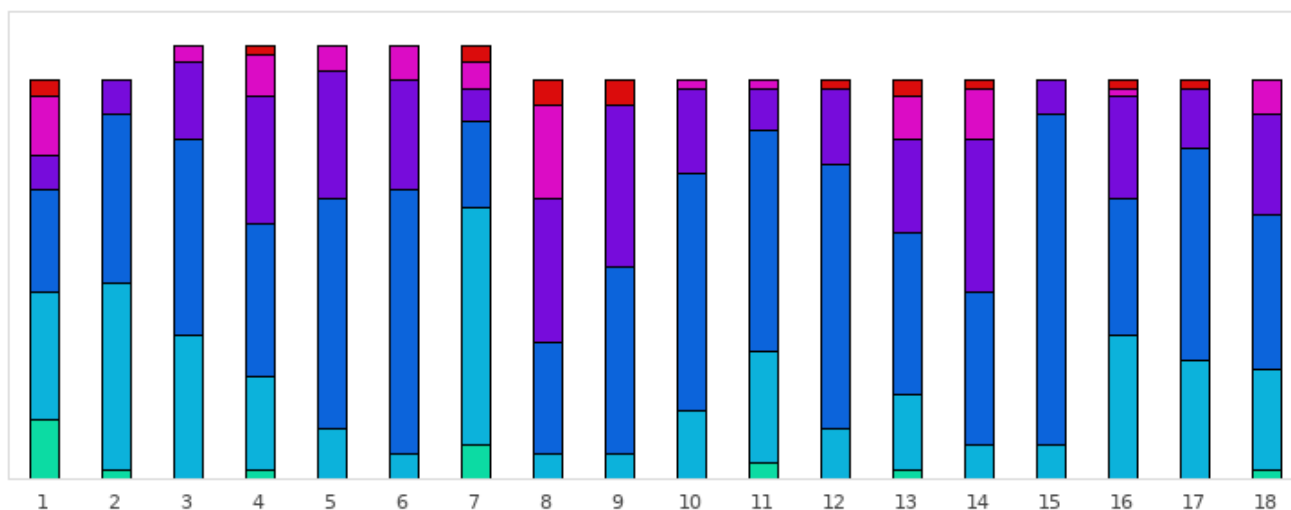

FOOTGOLF FRANCE
Association Française de FootGolf

GOLF DE L'AILETTE

2021 - ÉTAPE 2 : Golf de l'Ailette (CLFGT) - Ailette - 18 trous

Distribution of scores

■ Tpl Boguey or + ■ Dbl Boguey ■ Boguey ■ Par ■ Birdie ■ Eagle ■ Albatross or -

Holes	1	2	3	4	5	6	7	8	9	10	11	12	13	14	15	16	17	18	Total
PAR of ref.	5	3	4	3	3	3	4	3	3	4	3	3	4	3	3	4	4	3	62
Albatross or -	0	0	0	0	0	0	0	0	0	0	0	0	0	0	0	0	0	0	0
Eagle	7	1	0	1	0	0	4	0	0	0	2	0	1	0	0	0	0	1	17
	14.9 %	2.1 %	0 %	2 %	0 %	0 %	7.8 %	0 %	0 %	0 %	4.3 %	0 %	2.1 %	0 %	0 %	0 %	0 %	2.1 %	2 %
Birdie	15	22	17	11	6	3	28	3	3	8	13	6	9	4	4	17	14	12	195
	31.9 %	46.8 %	33.3 %	21.6 %	11.8 %	5.9 %	54.9 %	6.4 %	6.4 %	17 %	27.7 %	12.8 %	19.1 %	8.5 %	8.5 %	36.2 %	29.8 %	25.5 %	22.5 %
PAR	12	20	23	18	27	31	10	13	22	28	26	31	19	18	39	16	25	18	396
	25.5 %	42.6 %	45.1 %	35.3 %	52.9 %	60.8 %	19.6 %	27.7 %	46.8 %	59.6 %	55.3 %	66 %	40.4 %	38.3 %	83 %	34 %	53.2 %	38.3 %	45.7 %
Bogues	4	4	9	15	15	13	4	17	19	10	5	9	11	18	4	12	7	12	188
	8.5 %	8.5 %	17.6 %	29.4 %	29.4 %	25.5 %	7.8 %	36.2 %	40.4 %	21.3 %	10.6 %	19.1 %	23.4 %	38.3 %	8.5 %	25.5 %	14.9 %	25.5 %	21.7 %
Dbl Bogues	7	0	2	5	3	4	3	11	0	1	1	0	5	6	0	1	0	4	53
	14.9 %	0 %	3.9 %	9.8 %	5.9 %	7.8 %	5.9 %	23.4 %	0 %	2.1 %	2.1 %	0 %	10.6 %	12.8 %	0 %	2.1 %	0 %	8.5 %	6.1 %
Tpl Bogues	2	0	0	1	0	0	2	3	3	0	0	1	2	1	0	1	1	0	17
	4.3 %	0 %	0 %	2 %	0 %	0 %	3.9 %	6.4 %	6.4 %	0 %	0 %	2.1 %	4.3 %	2.1 %	0 %	2.1 %	2.1 %	0 %	2 %
Min	3	1	3	1	2	2	2	2	2	3	1	2	2	2	2	3	3	1	1
Max	9	4	6	6	5	5	7	6	7	6	5	6	7	6	4	7	7	5	9
Average	4.9	2.6	3.9	3.3	3.3	3.4	3.6	4	3.6	4.1	2.8	3.1	4.3	3.6	3	4	3.9	3.1	3.6