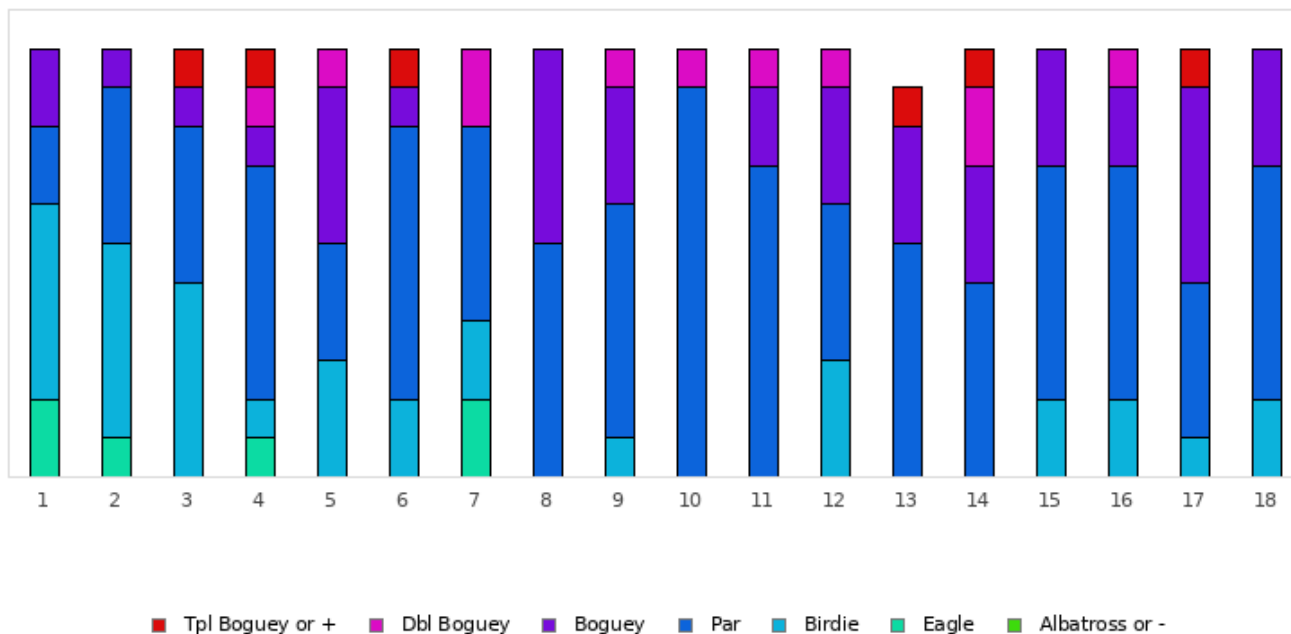

FOOTGOLF FRANCE
Association Française de FootGolf

GOLF DE L'AILETTE

2026 - E4 - AILETTE - Ailette - 18 trous

Distribution of scores

Holes	1	2	3	4	5	6	7	8	9	10	11	12	13	14	15	16	17	18	Total
PAR of ref.	5	3	4	3	3	3	4	3	3	4	3	3	4	3	3	4	4	3	62
Albatross or -	0	0	0	0	0	0	0	0	0	0	0	0	0	0	0	0	0	0	0
Eagle	2	1	0	1	0	0	2	0	0	0	0	0	0	0	0	0	0	0	6
	18.2 %	9.1 %	0 %	9.1 %	0 %	0 %	18.2 %	0 %	0 %	0 %	0 %	0 %	0 %	0 %	0 %	0 %	0 %	0 %	3 %
Birdie	5	5	5	1	3	2	2	0	1	0	0	3	0	0	2	2	1	2	34
	45.5 %	45.5 %	45.5 %	9.1 %	27.3 %	18.2 %	18.2 %	0 %	9.1 %	0 %	0 %	27.3 %	0 %	0 %	18.2 %	18.2 %	9.1 %	18.2 %	17.3 %
PAR	2	4	4	6	3	7	5	6	6	10	8	4	6	5	6	6	4	6	98
	18.2 %	36.4 %	36.4 %	54.5 %	27.3 %	63.6 %	45.5 %	54.5 %	54.5 %	90.9 %	72.7 %	36.4 %	60 %	45.5 %	54.5 %	54.5 %	36.4 %	54.5 %	49.7 %
Boguey	2	1	1	1	4	1	0	5	3	0	2	3	3	3	3	2	5	3	42
	18.2 %	9.1 %	9.1 %	9.1 %	36.4 %	9.1 %	0 %	45.5 %	27.3 %	0 %	18.2 %	27.3 %	30 %	27.3 %	27.3 %	18.2 %	45.5 %	27.3 %	21.3 %
Dbl Boguey	0	0	0	1	1	0	2	0	1	1	1	1	0	2	0	1	0	0	11
	0 %	0 %	0 %	9.1 %	9.1 %	0 %	18.2 %	0 %	9.1 %	9.1 %	9.1 %	9.1 %	0 %	18.2 %	0 %	9.1 %	0 %	0 %	5.6 %
Tpl Boguey	0	0	1	1	0	1	0	0	0	0	0	0	1	1	0	0	1	0	6
	0 %	0 %	9.1 %	9.1 %	0 %	9.1 %	0 %	0 %	0 %	0 %	0 %	0 %	10 %	9.1 %	0 %	0 %	9.1 %	0 %	3 %
Min	3	1	3	1	2	2	2	3	2	4	3	2	4	3	2	3	3	2	1
Max	6	4	7	6	5	6	6	4	5	6	5	5	7	6	4	6	7	4	7
Average	4.4	2.5	3.9	3.3	3.3	3.2	3.8	3.5	3.4	4.2	3.4	3.2	4.6	3.9	3.1	4.2	4.6	3.1	3.6