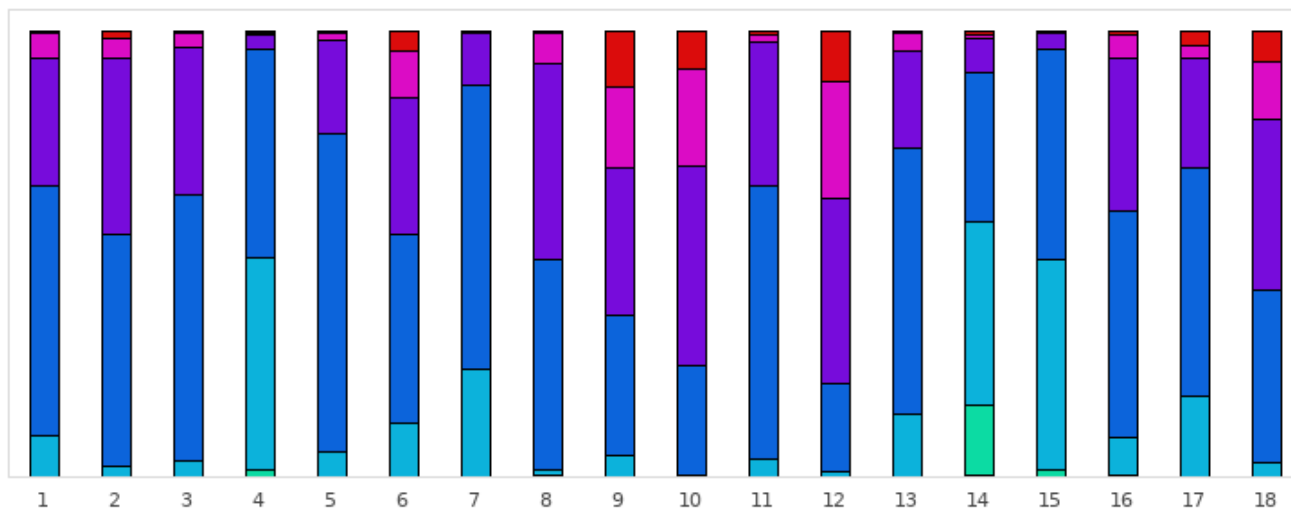

FOOTGOLF FRANCE
Association Française de FootGolf

MULTIGOLF MESLAY-DU-MAINE

Parcours 1

Distribution of scores

■ Tpl Boguey or + ■ Dbl Boguey ■ Boguey ■ Par ■ Birdie ■ Eagle ■ Albatross or -

Holes	1	2	3	4	5	6	7	8	9	10	11	12	13	14	15	16	17	18	Total
PAR of ref.	4	3	3	4	3	4	4	3	5	4	3	4	3	5	4	5	3	4	68
Albatross or -	0	0	0	0	0	0	0	0	0	0	0	0	0	1	0	0	0	0	1
Eagle	0	0	0	3	0	0	0	1	0	0	0	0	0	30	3	1	0	0	38
Birdie	18	5	7	91	11	23	46	2	9	1	8	2	27	78	90	16	35	6	475
PAR	107	99	114	89	136	81	122	90	60	47	117	38	114	64	90	97	97	74	1636
Boguey	54	75	63	6	40	58	22	84	63	85	61	79	41	15	7	65	47	73	938
Dbl Boguey	11	9	6	1	3	20	0	13	35	42	3	50	8	1	0	10	6	25	243
Tpl Boguey	1	3	1	1	1	9	1	1	24	16	2	22	1	2	1	2	6	13	107
Min	3	2	2	2	2	3	3	1	4	3	2	3	2	2	2	3	2	3	1
Max	10	10	10	10	10	10	10	10	10	10	10	10	10	10	10	10	10	10	10
Average	4.3	3.5	3.4	3.6	3.2	4.6	3.9	3.6	6.1	5.2	3.4	5.3	3.2	4.4	3.6	5.4	3.2	4.8	4.1

Course Record

M. GOURTAY Julien

2021 - ÉTAPE 4 : Swingolf du Meslay du Maine (CVDL FGT)

-6