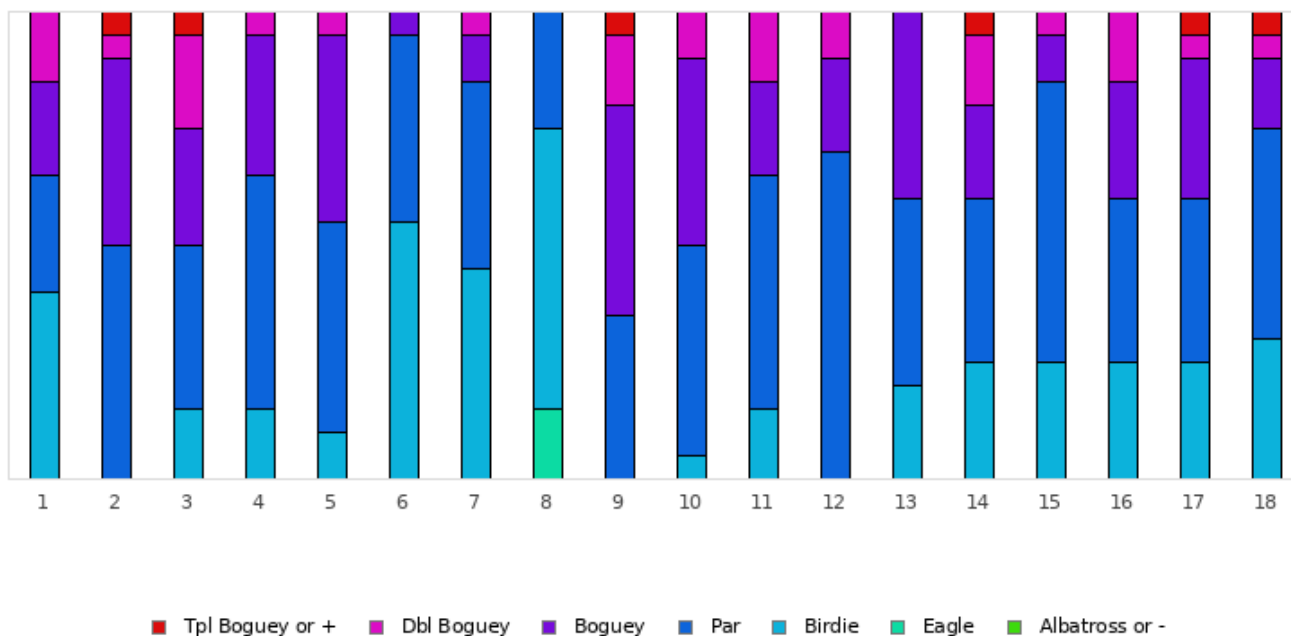

FOOTGOLF FRANCE
Association Française de FootGolf

GOLF DE LA VALSERINE

2022 - Etape 20 : Valserine TF - Valserine - 18 trous

Distribution of scores

Holes	1	2	3	4	5	6	7	8	9	10	11	12	13	14	15	16	17	18	Total
PAR of ref.	3	4	4	3	4	5	5	5	4	4	3	4	4	4	4	3	5	72	
Albatross or -	0	0	0	0	0	0	0	0	0	0	0	0	0	0	0	0	0	0	0
Eagle	0	0	0	0	0	0	0	3	0	0	0	0	0	0	0	0	0	0	3
Birdie	8	0	3	3	2	11	9	12	0	1	3	0	4	5	5	5	5	6	82
PAR	25 %	0 %	15 %	15 %	10 %	55 %	45 %	60 %	0 %	5 %	15 %	0 %	20 %	25 %	25 %	25 %	25 %	30 %	22.8 %
Boguesy	4	8	5	6	8	1	2	0	9	8	4	4	8	4	2	5	6	3	87
Dbl Boguesy	15 %	40 %	25 %	30 %	40 %	5 %	10 %	0 %	45 %	40 %	20 %	20 %	40 %	20 %	10 %	25 %	30 %	15 %	24.2 %
Tpl Boguesy	3	1	4	1	1	0	1	0	3	2	3	2	0	3	1	3	1	1	30
Min	2	4	3	2	3	4	4	3	4	3	2	4	3	3	3	3	2	4	2
Max	5	8	7	5	6	6	7	5	7	6	5	6	5	10	6	6	6	9	10
Average	3.1	4.7	4.7	3.3	4.4	4.5	4.8	4.1	4.9	4.6	3.4	4.4	4.2	4.6	4	4.3	3.3	5.2	4.2
Winner of the stage	Mme AMAURY Charlotte										2022 - Etape 20 : Valserine TF							-5	
Course Record	M. BELTRAN Jonathan										2026 - E5 : Valserine (RAFGT 5)							-17	