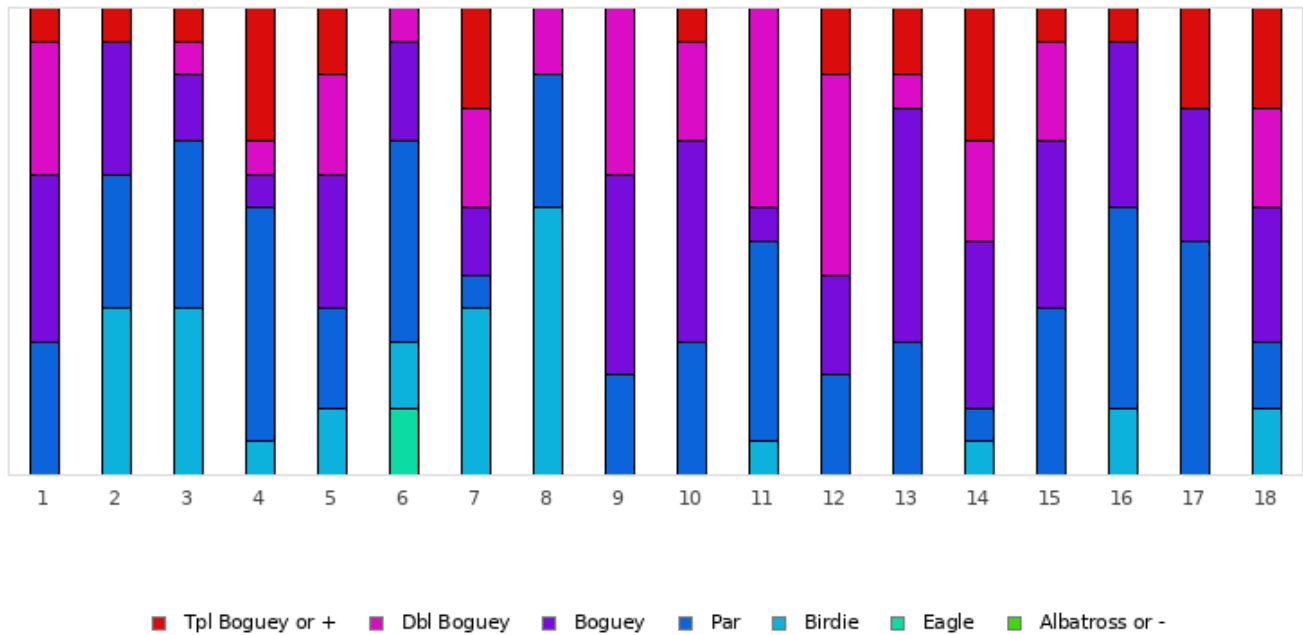

# GOLF DE LA VALSERINE

2019 - ETAPE 11 TF : Golf de la Valserine - ELITE 300 - Valserine - 18 trous

Distribution of scores

Holes	1	2	3	4	5	6	7	8	9	10	11	12	13	14	15	16	17	18	Total
PAR of ref.	3	4	4	3	4	5	5	5	4	4	3	4	4	4	4	4	3	5	72
Albatross or -	0	0	0	0	0	0	0	0	0	0	0	0	0	0	0	0	0	0	0
Eagle	0	0	0	0	0	2	0	0	0	0	0	0	0	0	0	0	0	0	2
Birdie	0	5	5	1	2	2	5	8	0	0	1	0	0	1	0	2	0	2	34
PAR	4	4	5	7	3	6	1	4	3	4	6	3	4	1	5	6	7	2	75
Boguey	5	4	2	1	4	3	2	0	6	6	1	3	7	5	5	5	4	4	67
Dbl Boguey	4	0	1	1	3	1	3	2	5	3	6	6	1	3	3	0	0	3	45
Tpl Boguey	1	1	1	4	2	0	3	0	0	1	0	2	2	4	1	1	3	3	29
Min	3	3	3	2	3	3	4	4	4	4	2	4	4	3	4	3	3	4	2
Max	6	9	7	7	8	7	10	7	6	7	5	8	7	10	7	7	7	10	10
Average	4.1	4.3	4.1	4.1	5.1	4.9	6.1	4.7	5.1	5.1	3.9	5.6	5.1	5.9	5	4.4	4	6.4	4.9