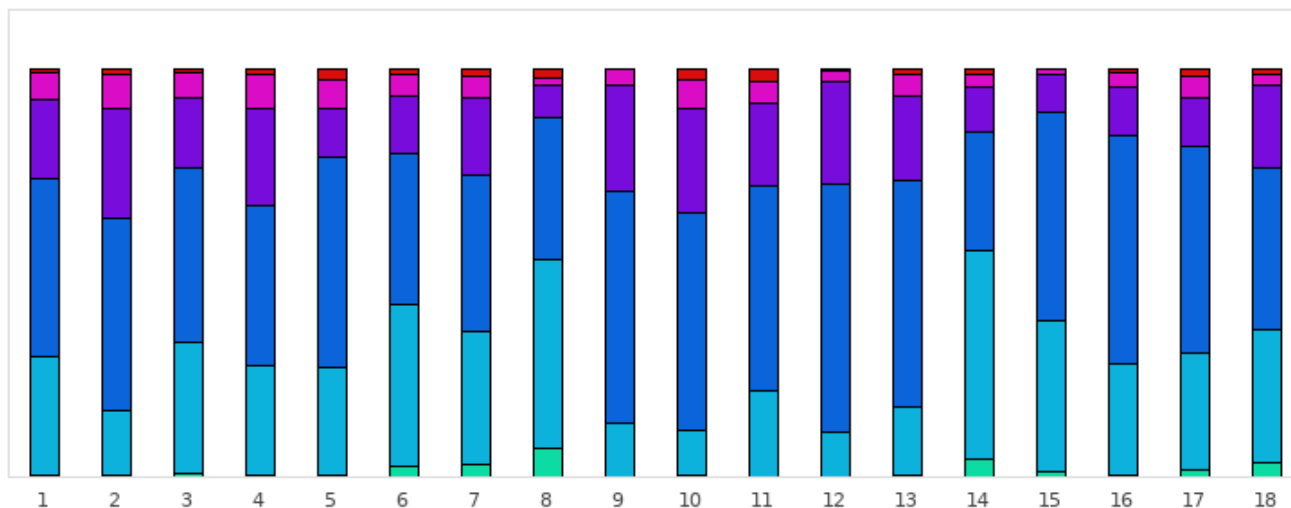

FOOTGOLF FRANCE
Association Française de FootGolf

GOLF DE LA VALSERINE

2020 - ETAPE 12 : Valserine - Valserine - 18 trous

Distribution of scores

■ Tpl Boguey or + ■ Dbl Boguey ■ Boguey ■ Par ■ Birdie ■ Eagle ■ Albatross or -