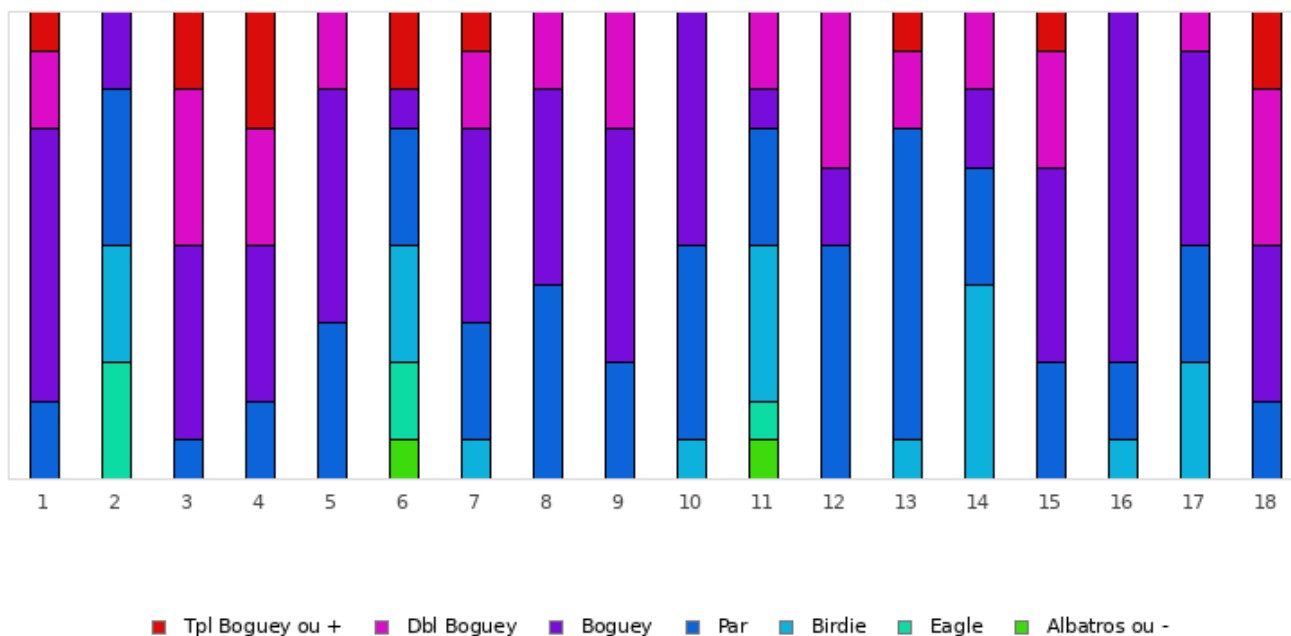

FOOTGOLF FRANCE
Association Française de FootGolf

GOLF DE BAUGÉ

2020 - Etape 29 & 30 : Sargé & Baugé - Baugé - 18 trous

Répartition des scores

Trous	1	2	3	4	5	6	7	8	9	10	11	12	13	14	15	16	17	18	Total
PAR de réf.	4	5	4	3	4	5	3	4	4	5	4	4	3	5	5	4	4	4	74
Albatros ou -	0	0	0	0	0	1	0	0	0	0	1	0	0	0	0	0	0	0	2
Eagle	0	3	0	0	0	2	0	0	0	0	1	0	0	0	0	0	0	0	6
Birdie	0	3	0	0	0	3	1	0	0	1	4	0	1	5	0	1	3	0	22
PAR	2	4	1	2	4	3	3	5	3	5	3	6	8	3	3	2	3	2	62
Boguey	7	2	5	4	6	1	5	5	6	6	1	2	0	2	5	9	5	4	75
Dbl Boguey	2	0	4	3	2	0	2	2	3	0	2	4	2	2	3	0	1	4	36
Tpl Boguey	1	0	2	3	0	2	1	0	0	0	0	0	1	0	1	0	0	2	13
Min	4	3	4	3	4	2	2	4	4	4	1	4	2	4	5	3	3	4	1
Max	7	6	7	9	6	10	7	6	6	6	6	6	6	7	8	5	6	7	10
Moyenne	5.2	4.4	5.6	4.8	4.8	4.9	4	4.8	5	5.4	3.7	4.8	3.5	5.1	6.2	4.7	4.3	5.5	4.8

Vainqueur de l'étape	Mme AMAURY Charlotte	2020 - Etape 29 & 30 : Sargé & Baugé	1
Record du Parcours	M. CYTWINSKI Damien	2024 - E24 : Baugé	-9