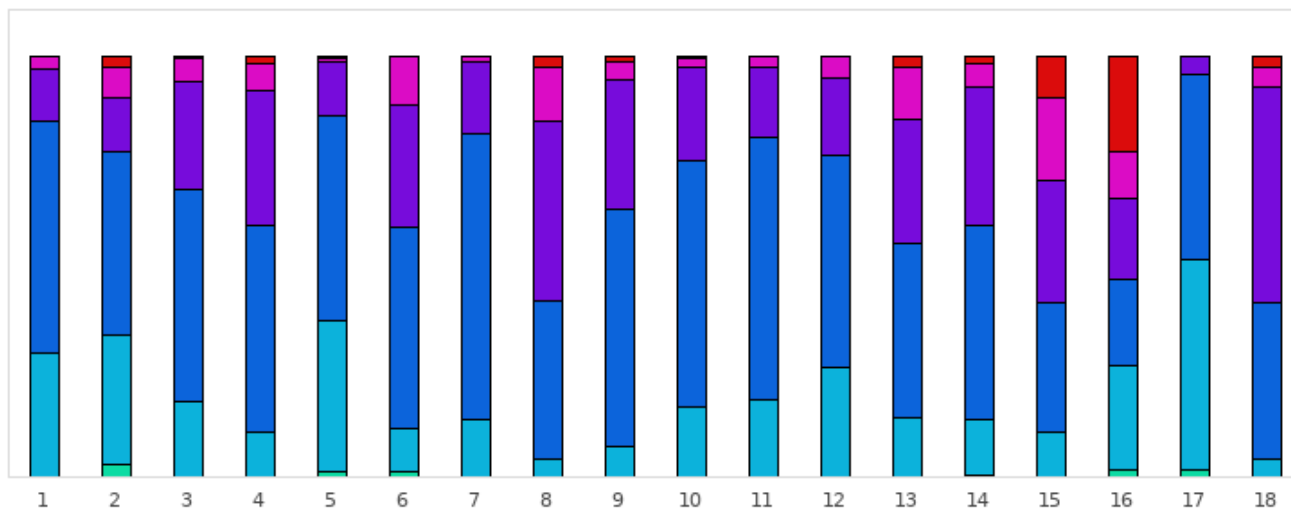

FOOTGOLF FRANCE
Association Française de FootGolf

GOLF DE BAUGÉ

2022 - ÉTAPE 32 : Baugé - Baugé - 18 trous

Répartition des scores

■ Tpl Boguey ou + ■ Dbl Boguey ■ Boguey ■ Par ■ Birdie ■ Eagle ■ Albatros ou -

Trous	1	2	3	4	5	6	7	8	9	10	11	12	13	14	15	16	17	18	Total
PAR de réf.	4	5	4	3	4	5	3	4	4	5	4	4	3	5	5	4	4	4	74
Albatros ou -	0	0	0	0	0	0	0	0	0	0	0	0	0	0	0	0	0	0	0
Eagle	0	5	0	0	2	2	0	0	0	0	0	0	0	1	0	3	3	0	16
Birdie	48	50	29	17	58	17	22	7	12	27	30	42	23	21	17	40	81	7	548
PAR	89	70	82	80	79	77	110	61	91	95	101	82	67	75	50	33	71	60	1373
Boguey	20	21	41	52	21	47	28	69	50	36	27	30	48	53	47	31	7	83	711
Dbl Boguey	5	12	9	10	1	19	2	21	7	3	4	8	20	9	32	18	0	8	188
Tpl Boguey	0	4	1	3	1	0	0	4	2	1	0	0	4	3	16	37	0	4	80
Min	3	3	3	2	2	3	2	3	3	4	3	3	2	3	4	2	2	3	2
Max	6	10	7	7	7	7	5	9	7	8	6	6	6	8	10	10	5	7	10
Moyenne	3.9	5	4.2	3.4	3.8	5.4	3.1	4.7	4.4	5.1	4	4	3.5	5.4	5.9	5.2	3.5	4.6	4.4