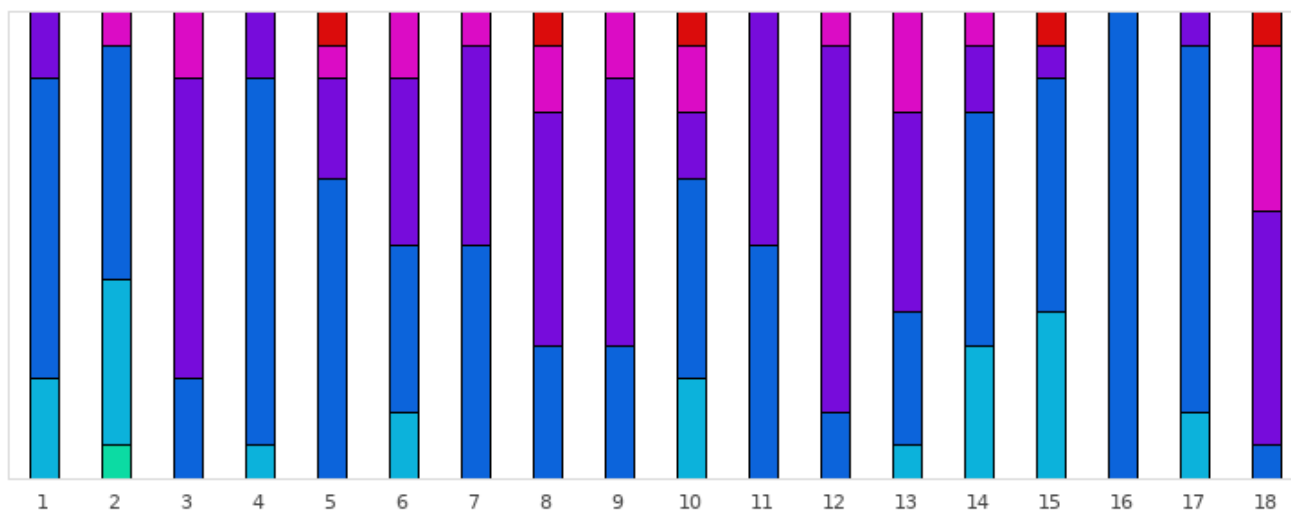

FOOTGOLF FRANCE
Association Française de FootGolf

GOLF DE BAUGÉ

2023 - Etape 25 TF : Baugé - Baugé - 18 trous

Répartition des scores

■ Tpl Boguey ou + ■ Dbl Boguey ■ Boguey ■ Par ■ Birdie ■ Eagle ■ Albatros ou -