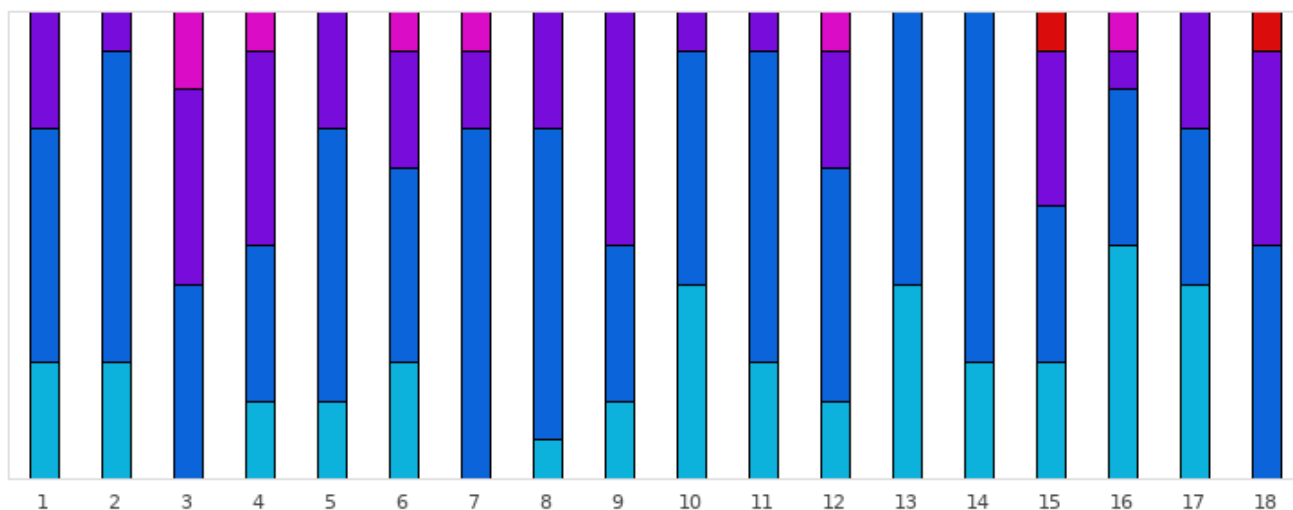

FOOTGOLF FRANCE
Association Française de FootGolf

GOLF DE BAUGÉ

2024 - Etape 24 TF - Baugé - Baugé - 18 trous

Répartition des scores

■ Tpl Boguey ou + ■ Dbl Boguey ■ Boguey ■ Par ■ Birdie ■ Eagle ■ Albatros ou -

Trous	1	2	3	4	5	6	7	8	9	10	11	12	13	14	15	16	17	18	Total
PAR de réf.	4	5	4	3	4	5	3	4	4	5	4	4	3	5	5	4	4	4	74
Albatros ou -	0	0	0	0	0	0	0	0	0	0	0	0	0	0	0	0	0	0	0
Eagle	0	0	0	0	0	0	0	0	0	0	0	0	0	0	0	0	0	0	0
Birdie	3	3	0	2	2	3	0	1	2	5	3	2	5	3	3	6	5	0	48
PAR	6	8	5	4	7	5	9	8	4	6	8	6	7	9	4	4	4	6	110
Boguey	3	1	5	5	3	3	2	3	6	1	1	3	0	0	4	1	3	5	49
Dbl Boguey	0	0	2	1	0	1	1	0	0	0	0	1	0	0	0	1	0	0	7
Tpl Boguey	0	0	0	0	0	0	0	0	0	0	0	0	0	0	1	0	0	1	2
Min	3	4	4	2	3	4	3	3	3	4	3	3	2	4	4	3	3	4	2
Max	5	6	6	5	5	7	5	5	5	6	5	6	3	5	8	6	5	7	8
Moyenne	4	4.8	4.8	3.4	4.1	5.2	3.3	4.2	4.3	4.7	3.8	4.3	2.6	4.8	5.3	3.8	3.8	4.7	4.2