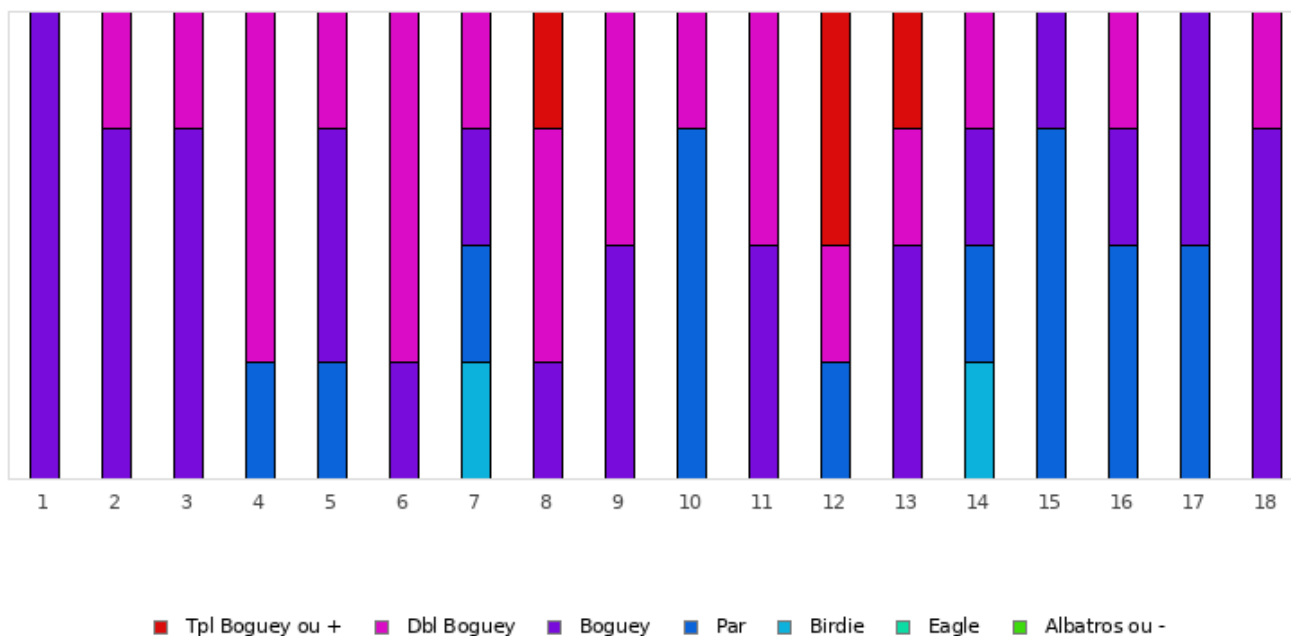

FOOTGOLF FRANCE
Association Française de FootGolf

GOLF DE BAUGÉ

2019 - ETAPE 33 TF : Golf de Baugé - AFGG150 - Baugé - 18 trous

Répartition des scores

Trous	1	2	3	4	5	6	7	8	9	10	11	12	13	14	15	16	17	18	Total
PAR de réf.	4	5	4	3	4	5	3	4	4	5	4	4	3	5	5	4	4	4	74
Albatros ou -	0	0	0	0	0	0	0	0	0	0	0	0	0	0	0	0	0	0	0
Eagle	0	0	0	0	0	0	0	0	0	0	0	0	0	0	0	0	0	0	0
Birdie	0	0	0	0	0	0	1	0	0	0	0	0	0	1	0	0	0	0	2
PAR	0	0	0	1	1	0	1	0	0	3	0	1	0	1	3	2	2	0	15
Boguey	4	3	3	0	2	1	1	1	2	0	2	0	2	1	1	1	2	3	29
Dbl Boguey	0	1	1	3	1	3	1	2	2	1	2	1	1	1	0	1	0	1	22
Tpl Boguey	0	0	0	0	0	0	0	1	0	0	0	2	1	0	0	0	0	0	4
Min	5	6	5	3	4	6	2	5	5	5	5	4	4	4	5	4	4	5	2
Max	5	7	6	5	6	7	5	7	6	7	6	8	9	7	6	6	5	6	9
Moyenne	5	6.3	5.3	4.5	5	6.8	3.5	6	5.5	5.5	5.5	6.3	5.5	5.5	5.3	4.8	4.5	5.3	5.3
Vainqueur de l'étape	Mme AMAURY Charlotte																	2019 - ETAPE 33 TF : Golf de Baugé - AFGG150	11
Record du Parcours	M. BELLANGER Alexis																	2025 - E23 : Baugé	-13