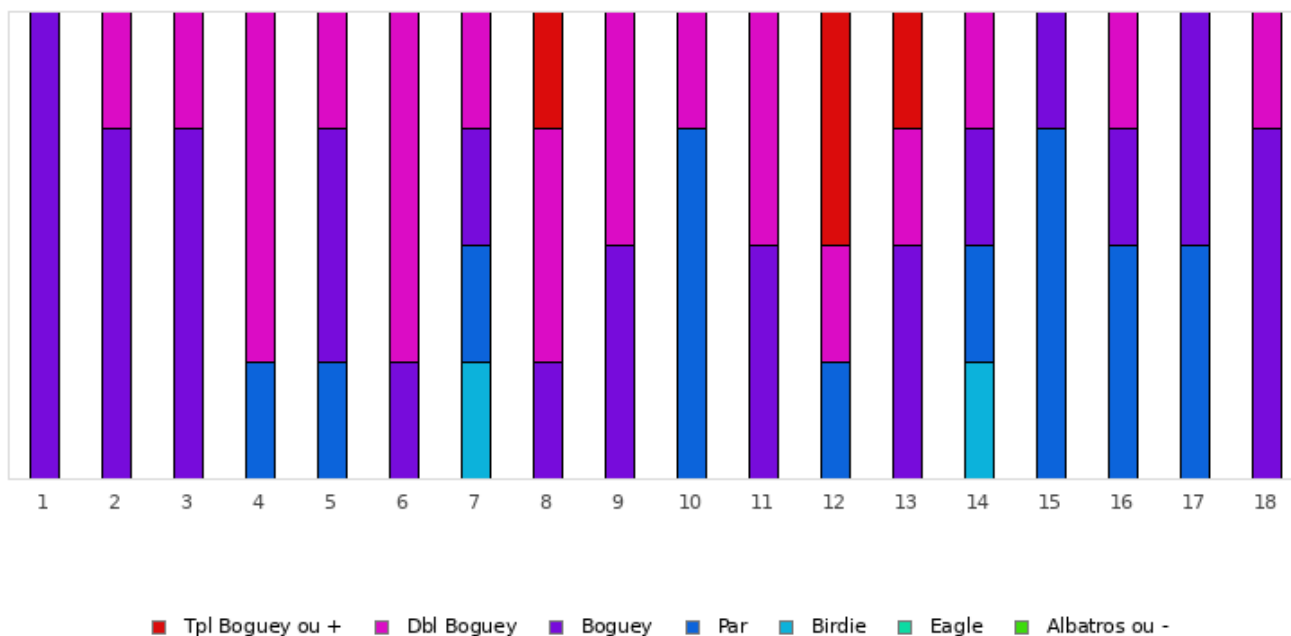

FOOTGOLF FRANCE
Association Française de FootGolf

GOLF DE BAUGÉ

2019 - ETAPE 33 TF : Golf de Baugé - AFGG150 - Baugé - 18 trous

Répartition des scores

Trous	1	2	3	4	5	6	7	8	9	10	11	12	13	14	15	16	17	18	Total
PAR de réf.	4	5	4	3	4	5	3	4	4	5	4	4	3	5	5	4	4	4	74
Albatros ou -	0	0	0	0	0	0	0	0	0	0	0	0	0	0	0	0	0	0	0
Eagle	0	0	0	0	0	0	0	0	0	0	0	0	0	0	0	0	0	0	0
Birdie	0	0	0	0	0	0	1	0	0	0	0	0	0	1	0	0	0	0	2
PAR	0	0	0	1	1	0	1	0	0	3	0	1	0	1	3	2	2	0	15
Boguey	4	3	3	0	2	1	1	1	2	0	2	0	2	1	1	1	2	3	29
Dbl Boguey	0	1	1	3	1	3	1	2	2	1	2	1	1	1	0	1	0	1	22
Tpl Boguey	0	0	0	0	0	0	0	1	0	0	0	2	1	0	0	0	0	0	4
Min	5	6	5	3	4	6	2	5	5	5	5	4	4	4	5	4	4	5	2
Max	5	7	6	5	6	7	5	7	6	7	6	8	9	7	6	6	5	6	9
Moyenne	5	6.3	5.3	4.5	5	6.8	3.5	6	5.5	5.5	5.5	6.3	5.5	5.5	5.3	4.8	4.5	5.3	5.3
Vainqueur de l'étape	Mme AMAURY Charlotte																	2019 - ETAPE 33 TF : Golf de Baugé - AFGG150	11
Record du Parcours	M. CYTWINSKI Damien																	2024 - E24 : Baugé	-9