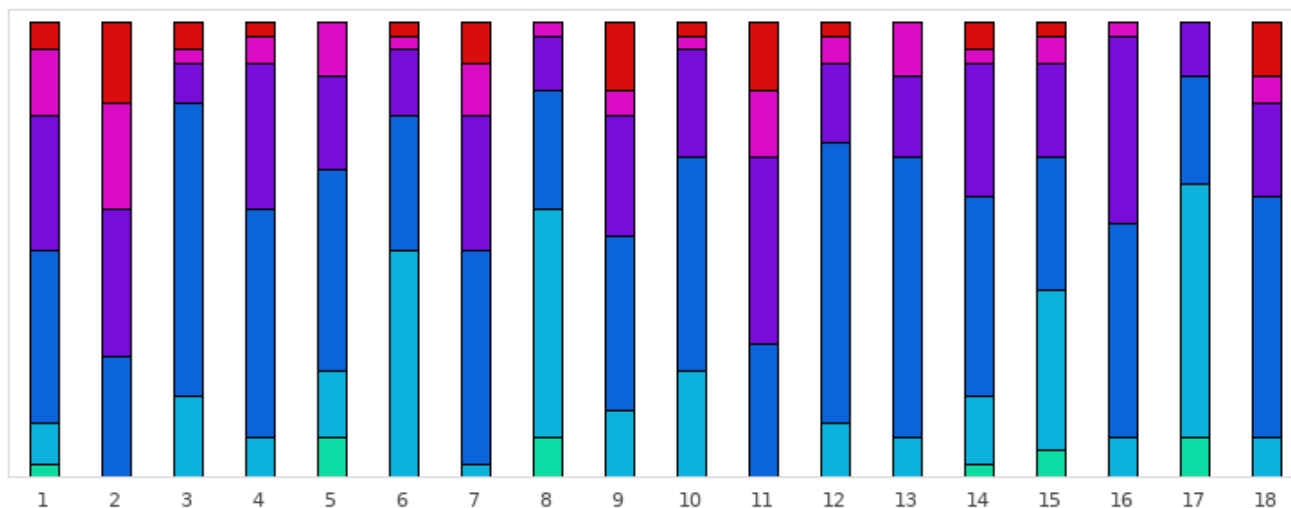

GOLF DE LA FORGE

FOOTGOLF FRANCE
Association Française de FootGolf

2026 - E5 : La Forge (SOFT 5) - La Forge - 2x9 trous

Répartition des scores

■ Tpl Boguey ou + ■ Dbl Boguey ■ Boguey ■ Par ■ Birdie ■ Eagle ■ Albatros ou -

Trous	1	2	3	4	5	6	7	8	9	10	11	12	13	14	15	16	17	18	Total
PAR de réf.	3	3	3	5	5	4	4	4	5	3	3	3	5	5	4	4	4	5	72
Albatros ou -	0	0	0	0	0	0	0	0	0	0	0	0	0	0	0	0	0	0	0
Eagle	1	0	0	0	3	0	0	3	0	0	0	0	0	1	2	0	3	0	13
	2.9 %	0 %	0 %	0 %	8.8 %	0 %	0 %	8.8 %	0 %	0 %	0 %	0 %	0 %	2.9 %	5.9 %	0 %	8.8 %	0 %	2.1 %
Birdie	3	0	6	3	5	17	1	17	5	8	0	4	3	5	12	3	19	3	114
	8.8 %	0 %	17.6 %	8.8 %	14.7 %	50 %	2.9 %	50 %	14.7 %	23.5 %	0 %	11.8 %	8.8 %	14.7 %	35.3 %	8.8 %	55.9 %	8.8 %	18.6 %
PAR	13	9	22	17	15	10	16	9	13	16	10	21	21	15	10	16	8	18	259
	38.2 %	26.5 %	64.7 %	50 %	44.1 %	29.4 %	47.1 %	26.5 %	38.2 %	47.1 %	29.4 %	61.8 %	61.8 %	44.1 %	29.4 %	47.1 %	23.5 %	52.9 %	42.3 %
Boguey	10	11	3	11	7	5	10	4	9	8	14	6	6	10	7	14	4	7	146
	29.4 %	32.4 %	8.8 %	32.4 %	20.6 %	14.7 %	29.4 %	11.8 %	26.5 %	23.5 %	41.2 %	17.6 %	17.6 %	29.4 %	20.6 %	41.2 %	11.8 %	20.6 %	23.9 %
Dbl Boguey	5	8	1	2	4	1	4	1	2	1	5	2	4	1	2	1	0	2	46
	14.7 %	23.5 %	2.9 %	5.9 %	11.8 %	2.9 %	11.8 %	2.9 %	5.9 %	2.9 %	14.7 %	5.9 %	11.8 %	2.9 %	5.9 %	2.9 %	0 %	5.9 %	7.5 %
Tpl Boguey	2	6	2	1	0	1	3	0	5	1	5	1	0	2	1	0	0	4	34
	5.9 %	17.6 %	5.9 %	2.9 %	0 %	2.9 %	8.8 %	0 %	14.7 %	2.9 %	14.7 %	2.9 %	0 %	5.9 %	2.9 %	0 %	0 %	11.8 %	5.6 %
Min	1	3	2	4	3	3	3	2	4	2	3	2	4	3	2	3	2	4	1
Max	9	7	7	8	7	8	7	6	9	6	7	8	7	9	7	6	5	9	9
Moyenne	3.7	4.4	3.2	5.4	5.1	3.8	4.8	3.5	5.7	3.1	4.2	3.3	5.3	5.4	3.9	4.4	3.4	5.6	4.3