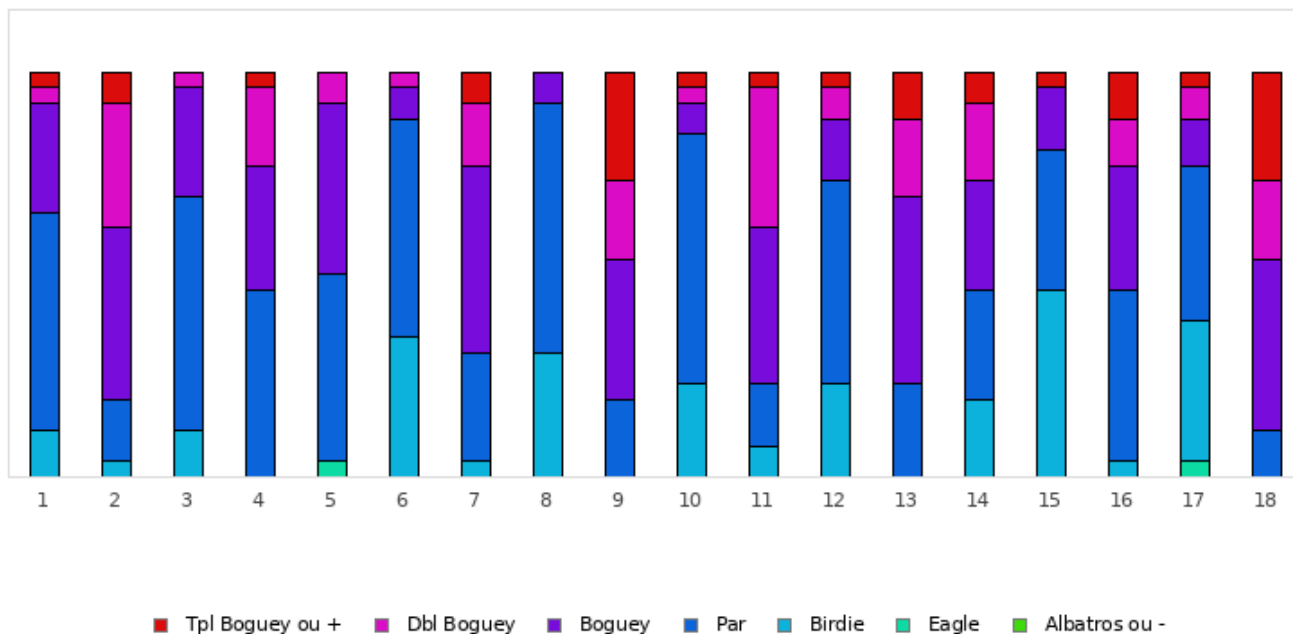

GOLF DE LA FORGE

FOOTGOLF FRANCE
Association Française de FootGolf

2026 - E2 - La Forge - La Forge - 2x9 trous

Répartition des scores

Trous	1	2	3	4	5	6	7	8	9	10	11	12	13	14	15	16	17	18	Total
PAR de réf.	3	3	3	5	5	4	4	4	5	3	3	3	5	5	4	4	4	5	72
Albatros ou -	0	0	0	0	0	0	0	0	0	0	0	0	0	0	0	0	0	0	0
Eagle	0	0	0	0	1	0	0	0	0	0	0	0	0	0	0	0	1	0	2
Birdie	3	1	3	0	0	9	1	8	0	6	2	6	0	5	12	1	9	0	66
PAR	11.5 %	3.8 %	11.5 %	0 %	0 %	34.6 %	3.8 %	30.8 %	0 %	23.1 %	7.7 %	23.1 %	0 %	19.2 %	46.2 %	3.8 %	34.6 %	0 %	14.1 %
Boguey	14	4	15	12	12	14	7	16	5	16	4	13	6	7	9	11	10	3	178
Boguey	53.8 %	15.4 %	57.7 %	46.2 %	46.2 %	53.8 %	26.9 %	61.5 %	19.2 %	61.5 %	15.4 %	50 %	23.1 %	26.9 %	34.6 %	42.3 %	38.5 %	11.5 %	38 %
Dbl Boguey	7	11	7	8	11	2	12	2	9	2	10	4	12	7	4	8	3	11	130
Dbl Boguey	26.9 %	42.3 %	26.9 %	30.8 %	42.3 %	7.7 %	46.2 %	7.7 %	34.6 %	7.7 %	38.5 %	15.4 %	46.2 %	26.9 %	15.4 %	30.8 %	11.5 %	42.3 %	27.8 %
Tpl Boguey	1	8	1	5	2	1	4	0	5	1	9	2	5	5	0	3	2	5	59
Tpl Boguey	3.8 %	30.8 %	3.8 %	19.2 %	7.7 %	3.8 %	15.4 %	0 %	19.2 %	3.8 %	34.6 %	7.7 %	19.2 %	19.2 %	0 %	11.5 %	7.7 %	19.2 %	12.6 %
Min	1	2	0	1	0	0	2	0	7	1	1	1	3	2	1	3	1	7	33
Min	3.8 %	7.7 %	0 %	3.8 %	0 %	0 %	7.7 %	0 %	26.9 %	3.8 %	3.8 %	3.8 %	11.5 %	7.7 %	3.8 %	11.5 %	3.8 %	26.9 %	7.1 %
Max	2	2	2	5	3	3	3	3	5	2	2	2	5	4	3	3	2	5	2
Max	7	6	5	8	7	6	8	5	10	10	10	6	9	10	10	10	10	10	10
Moyenne	3.4	4.2	3.2	5.8	5.5	3.8	5	3.8	6.6	3.2	4.3	3.2	6.3	5.8	3.9	5	4.1	6.8	4.7

Vainqueur de l'étape	M. BONNEMAIN Alexandre	2026 - E2 - La Forge	0
Record du Parcours	M. RAYNAUD Benjamin	2022 - ÉTAPE 3 : La Forge	-11