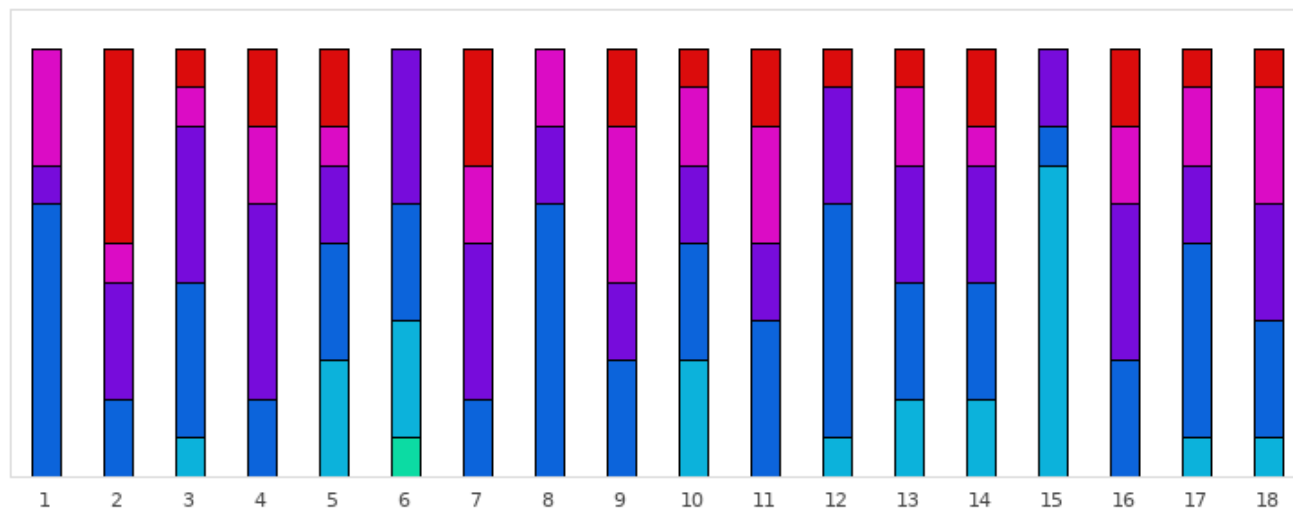

# GOLF DE LA FORGE

**FOOTGOLF FRANCE**  
Association Française de FootGolf

**2019 - ETAPE 2 : La Forge - SOFT 100 - La Forge - 2x9 trous**

Répartition des scores

■ Tpl Boguey ou + ■ Dbl Boguey ■ Boguey ■ Par ■ Birdie ■ Eagle ■ Albatros ou -

Trous	1	2	3	4	5	6	7	8	9	10	11	12	13	14	15	16	17	18	Total
PAR de réf.	3	3	3	5	5	4	4	4	5	3	3	3	5	5	4	4	4	5	72
Albatros ou -	0	0	0	0	0	0	0	0	0	0	0	0	0	0	0	0	0	0	0
Eagle	0	0	0	0	0	1	0	0	0	0	0	0	0	0	0	0	0	0	1
Birdie	0	0	1	0	3	3	0	0	0	3	0	1	2	2	8	0	1	1	25
PAR	7	2	4	2	3	3	2	7	3	3	4	6	3	3	1	3	5	3	64
Boguey	1	3	4	5	2	4	4	2	2	2	2	3	3	3	2	4	2	3	51
Dbl Boguey	3	1	1	2	1	0	2	2	4	2	3	0	2	1	0	2	2	3	31
Tpl Boguey	0	5	1	2	2	0	3	0	2	1	2	1	1	2	0	2	1	1	26
Min	3	3	2	5	4	2	4	4	5	2	3	2	4	4	3	4	3	4	2
Max	5	7	6	9	10	5	8	6	8	7	7	6	10	8	5	10	8	8	10
Moyenne	3.6	4.9	3.7	6.5	5.9	3.9	5.7	4.5	6.5	3.6	4.5	3.5	5.9	5.8	3.5	5.5	4.8	6	4.9